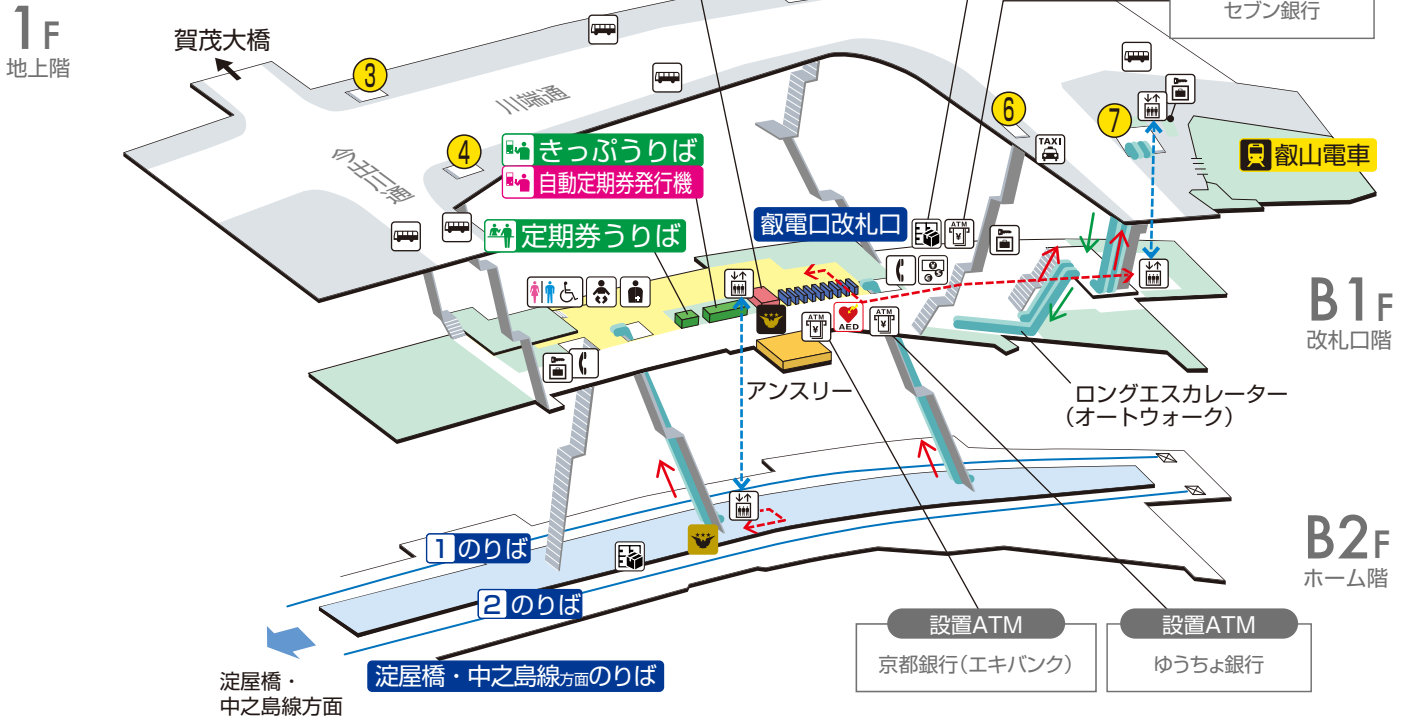

出町柳駅 / Demachiyanagi

	階段		改札内・コンコース		通路		エレベーター経路
	エスカレーター		ホーム		施設		バリアフリー経路
	改札口		スロープ		電話		タクシーのりば
	エレベーター		ベビーキープ・ベビーシート		コインロッカー		バスのりば
	トイレ		オストメイト		宅配便ロッカー		出入口番号
	車いす利用可能トイレ		外貨両替機		ATM		
	AED (自動体外式除細動器)		プレミアムカー券/ライナー券うりば		プレミアムカー券/ライナー券キャッシュレス券売機		

2021.8.23現在