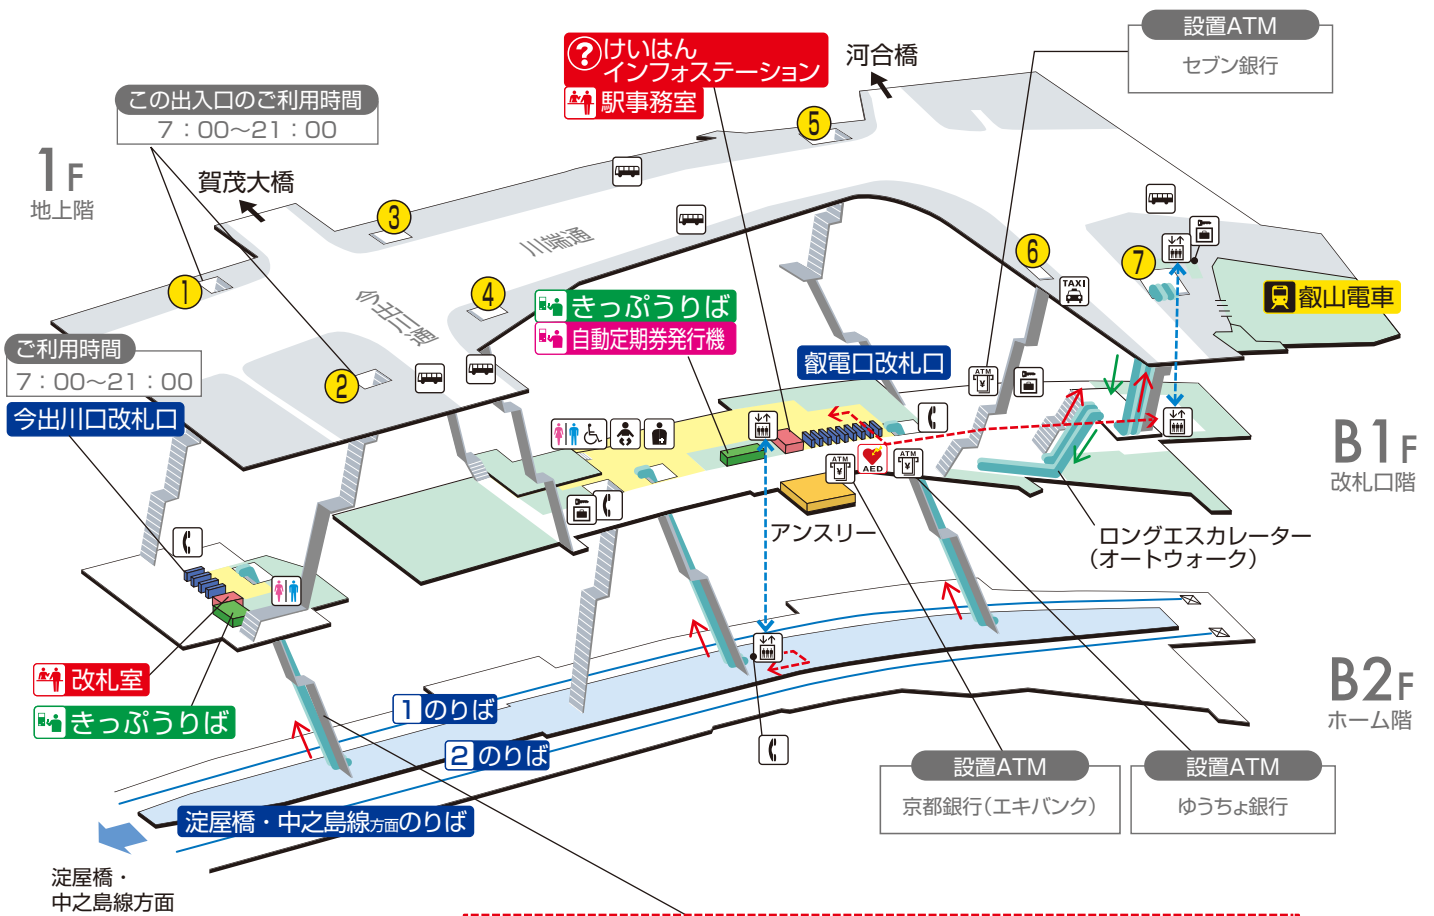

出町柳駅 / Demachiyanagi

エスカレーター更新工事のためホーム階から今出川口改札口への上りエスカレーターは下記の期間、使用を停止いたします。

使用停止期間 2017年5月23日(火)~6月13日(火)
