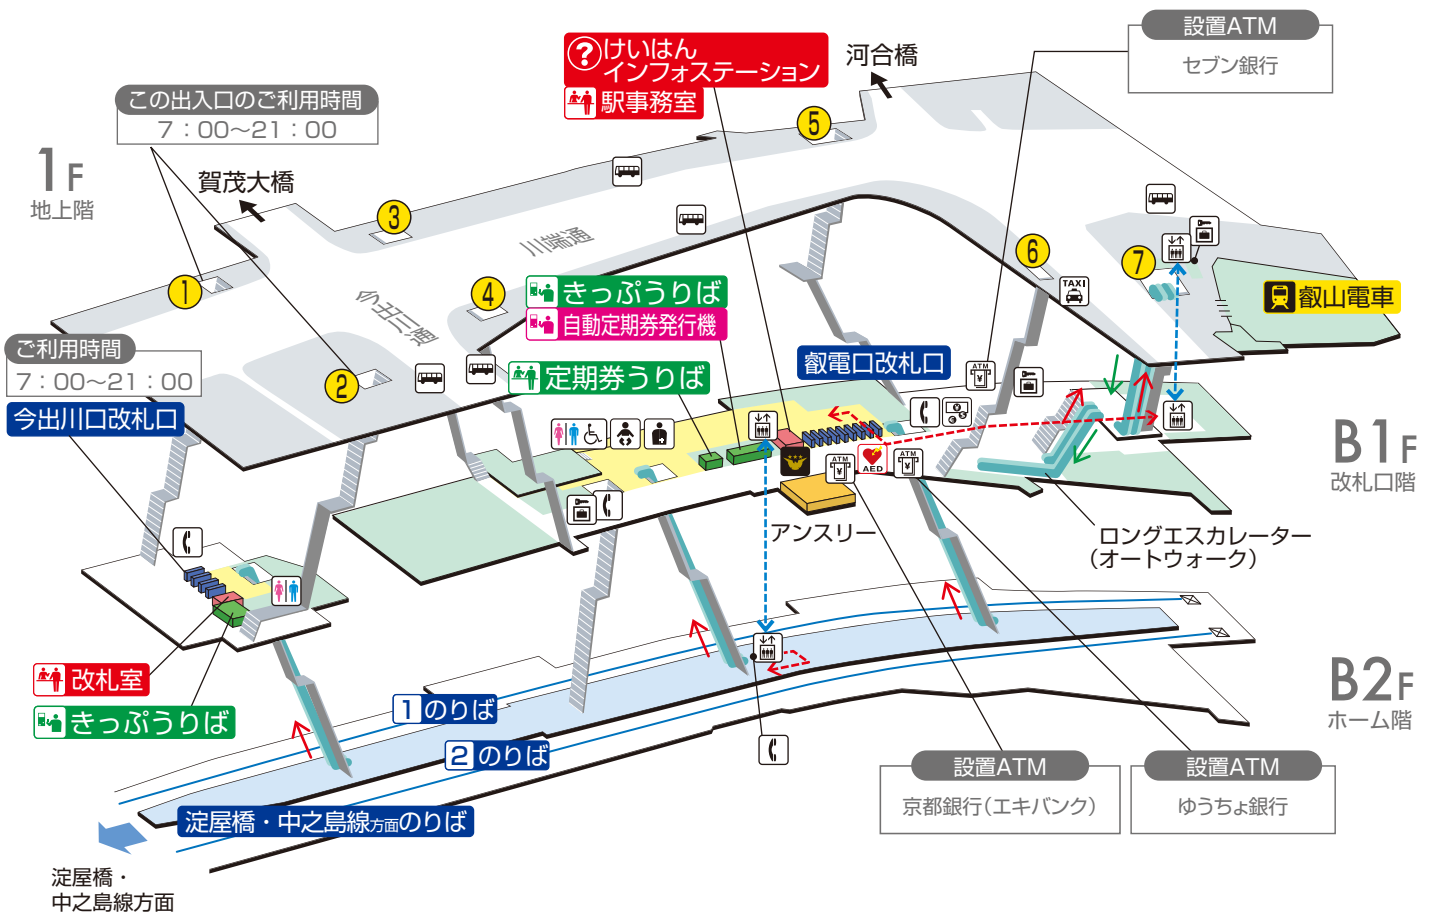

出町柳駅 / Demachiyanagi

	階 段		改札内・コンコース		通 路		エレベーター経路
	エスカレーター		ホ ーム		施 設		バリアフリー経路
	改 札 口		スロープ		電 話		タクシーのりば
	エレベーター		ベビーキープ・ ベビーシート		コ ー ン ロ ッ カ ー		バスのりば
	ト イ レ		オストメイト		A T M		出入口番号
	車いす利用可能トイレ		AED (自動体外式除細動器)		外 貨 両 替 機		プレミアムカー券/ ライナー券うりば