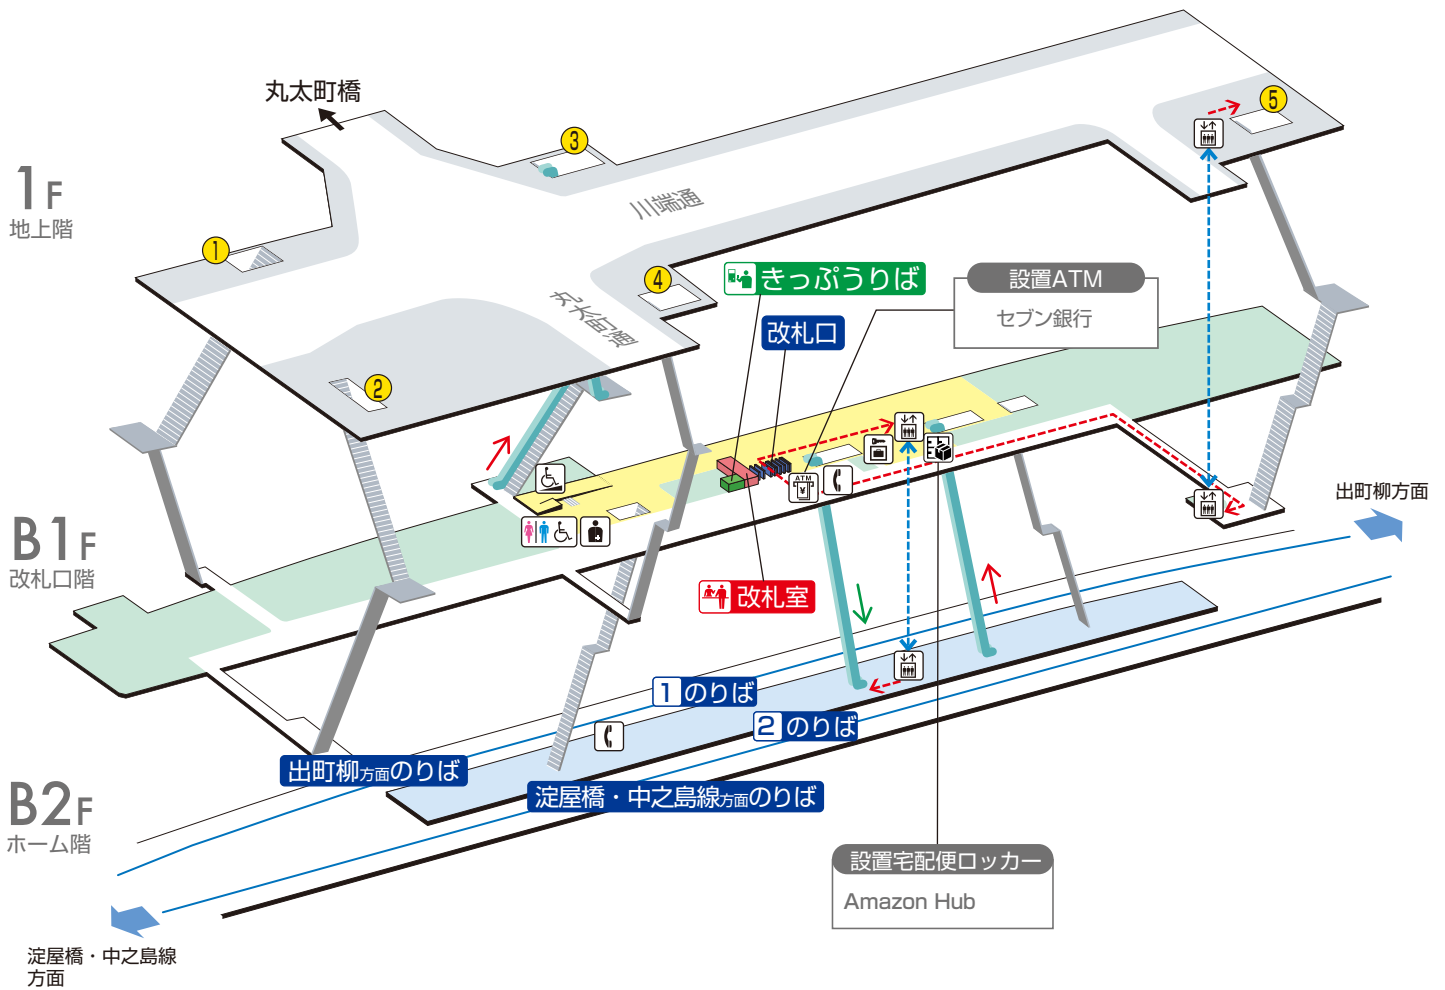

神宮丸太町駅 / Jingu-marutamachi

	階 段		改札内・コンコース		通 路		エレベーター経路
	エスカレーター		ホーム		施 設		バリアフリー経路
	改札口		スロープ		電 話		宅配便ロッカー
	エレベーター		オストメイト		コインロッカー		
	車いす利用可能トイレ		出入口番号		ATM		

2020.9.17現在