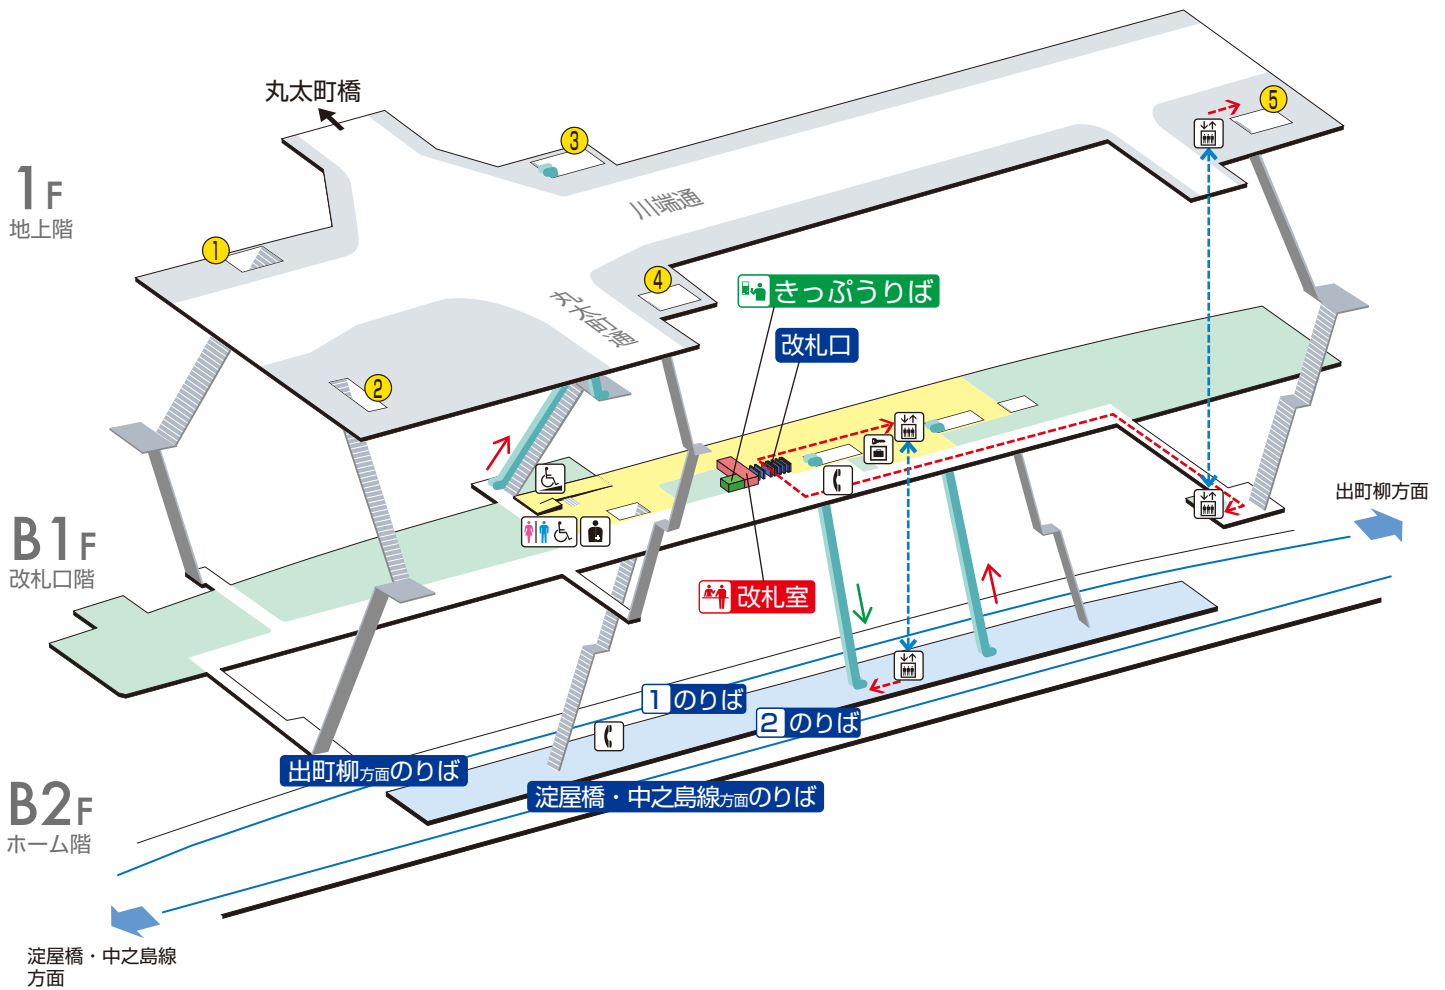

神宮丸太町駅 / Jingu-marutamachi

	階 段		改札内・コンコース		通 路		エレベーター経路
	エスカレーター		ホーム		施 設		バリアフリー経路
	改札口		スロープ		電 話		
	エレベーター		オストメイト		コインロッカー		
	車いす利用可能トイレ		出入口番号				

2014.12.1現在