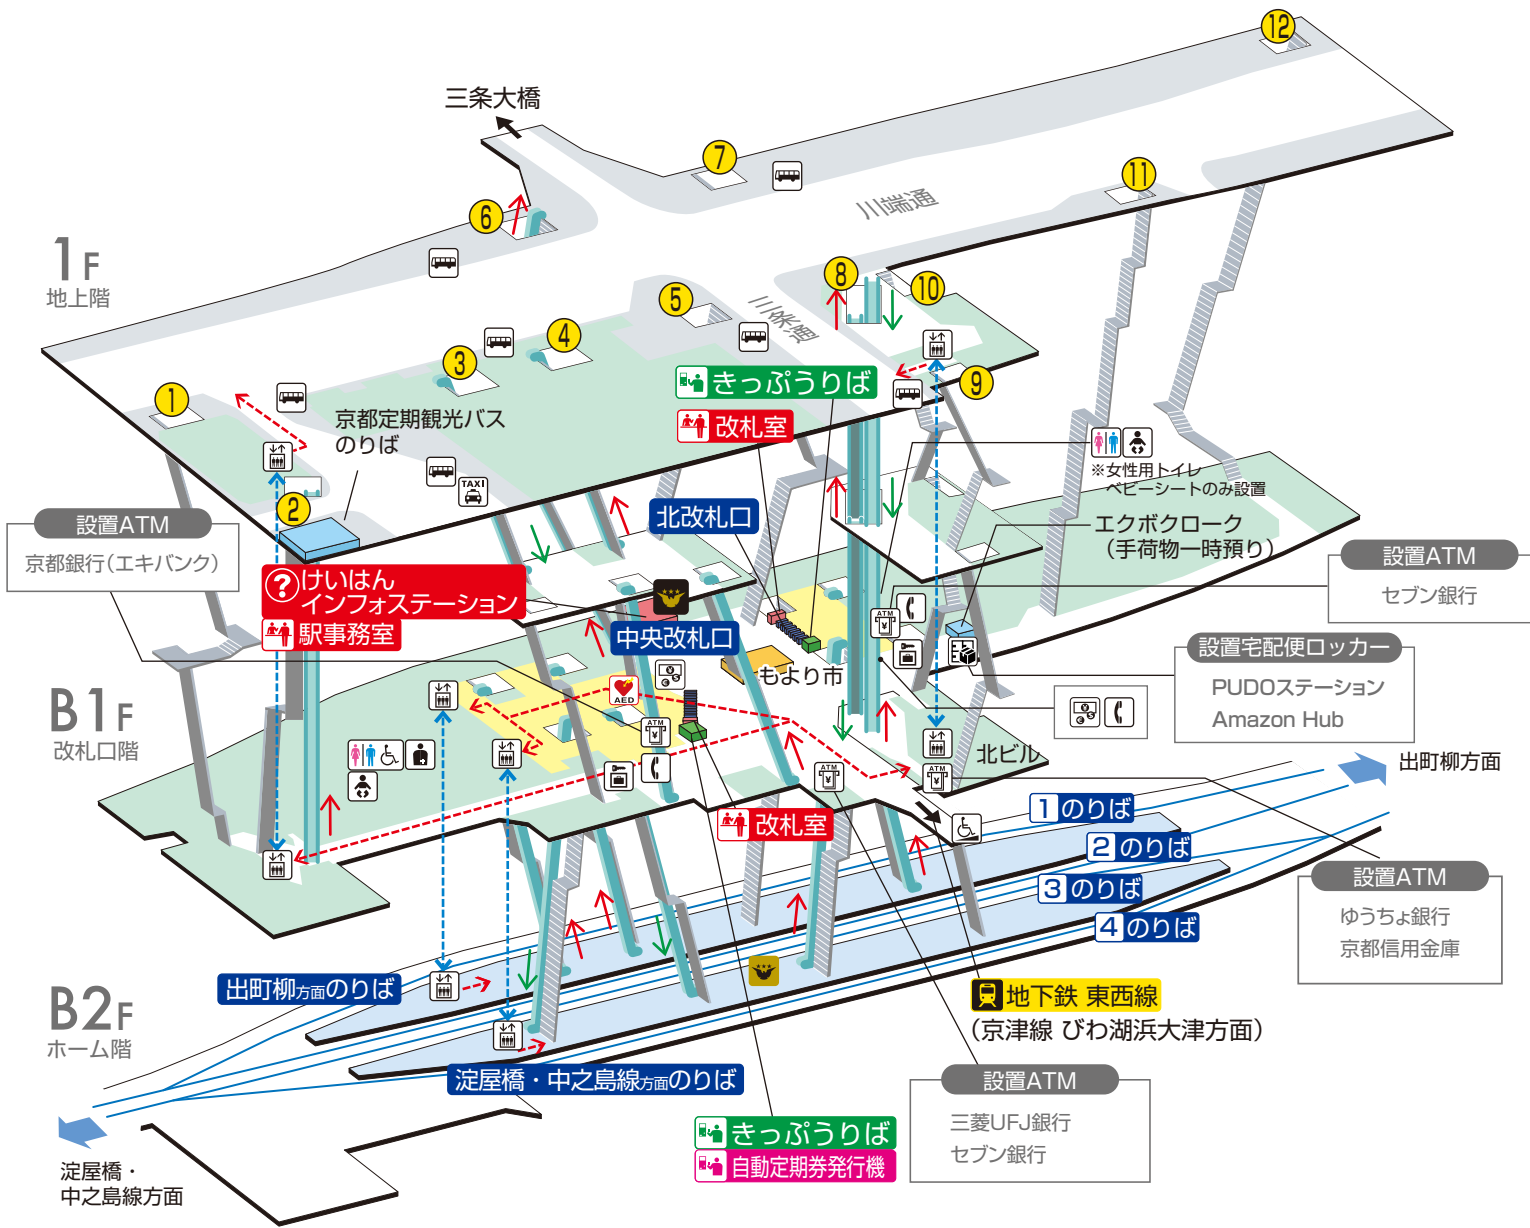

三条駅 / Sanjo

階 段	改札内・コンコース	通 路	エレベーター経路
エスカレーター	ホーム	施 設	バリアフリー経路
改札口	スロープ	電 話	ATM
エレベーター	ベビーシート	コインロッカー	タクシーのりば
トイレ	オストメイト	宅配便ロッカー	バスのりば
車いす利用可能トイレ	AED (自動体外式除細動器)	外貨両替機	
出入口番号	プレミアムカー券／ライナー券うりば	プレミアムカー券・ライナー券 キャッシュレス券売機	