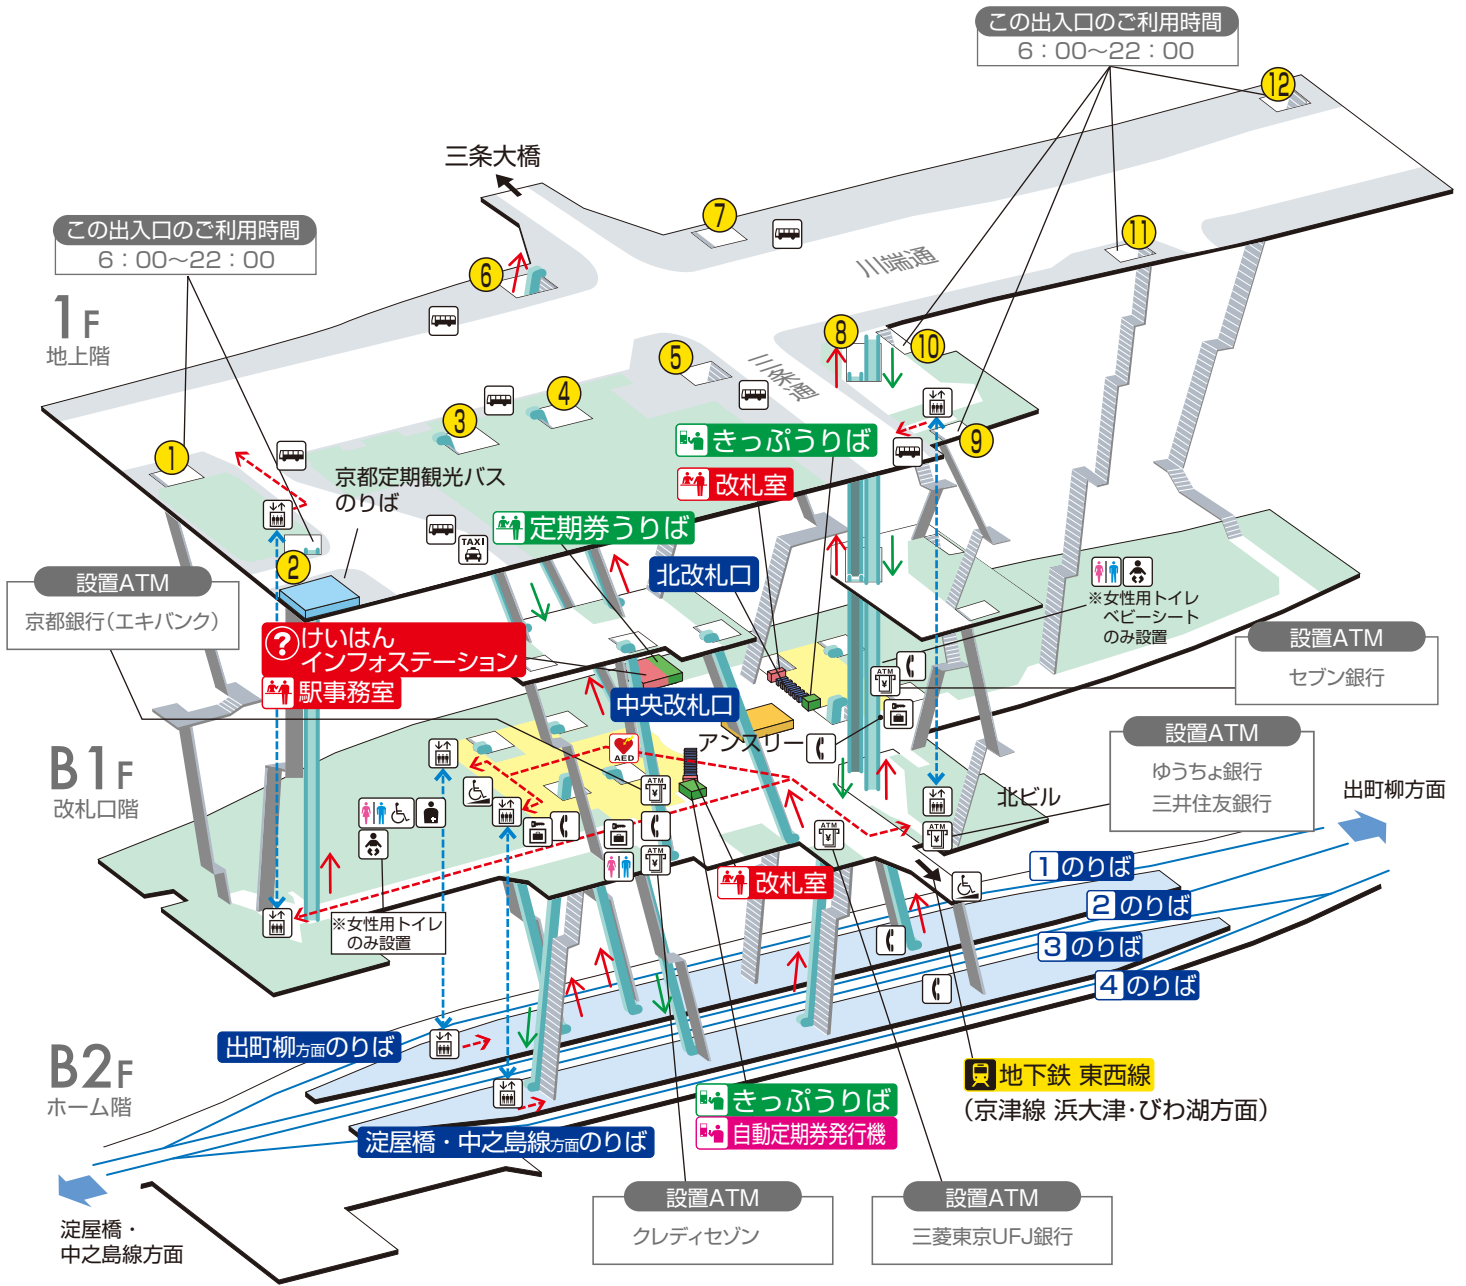

三条駅 / Sanjo

	階 段		改札内・コンコース		通 路		エレベーター経路
	エスカレーター		ホーム		施 設		バリアフリー経路
	改札口		スロープ		電 話		タクシーのりば
	エレベーター		ベビーキープ・ ベビーシート		コインロッカー		バスのりば
	トイレ		オストメイト		ATM		出入口番号
	車いす利用可能トイレ		AED (自動体外式除細動器)				

2017.4.20現在