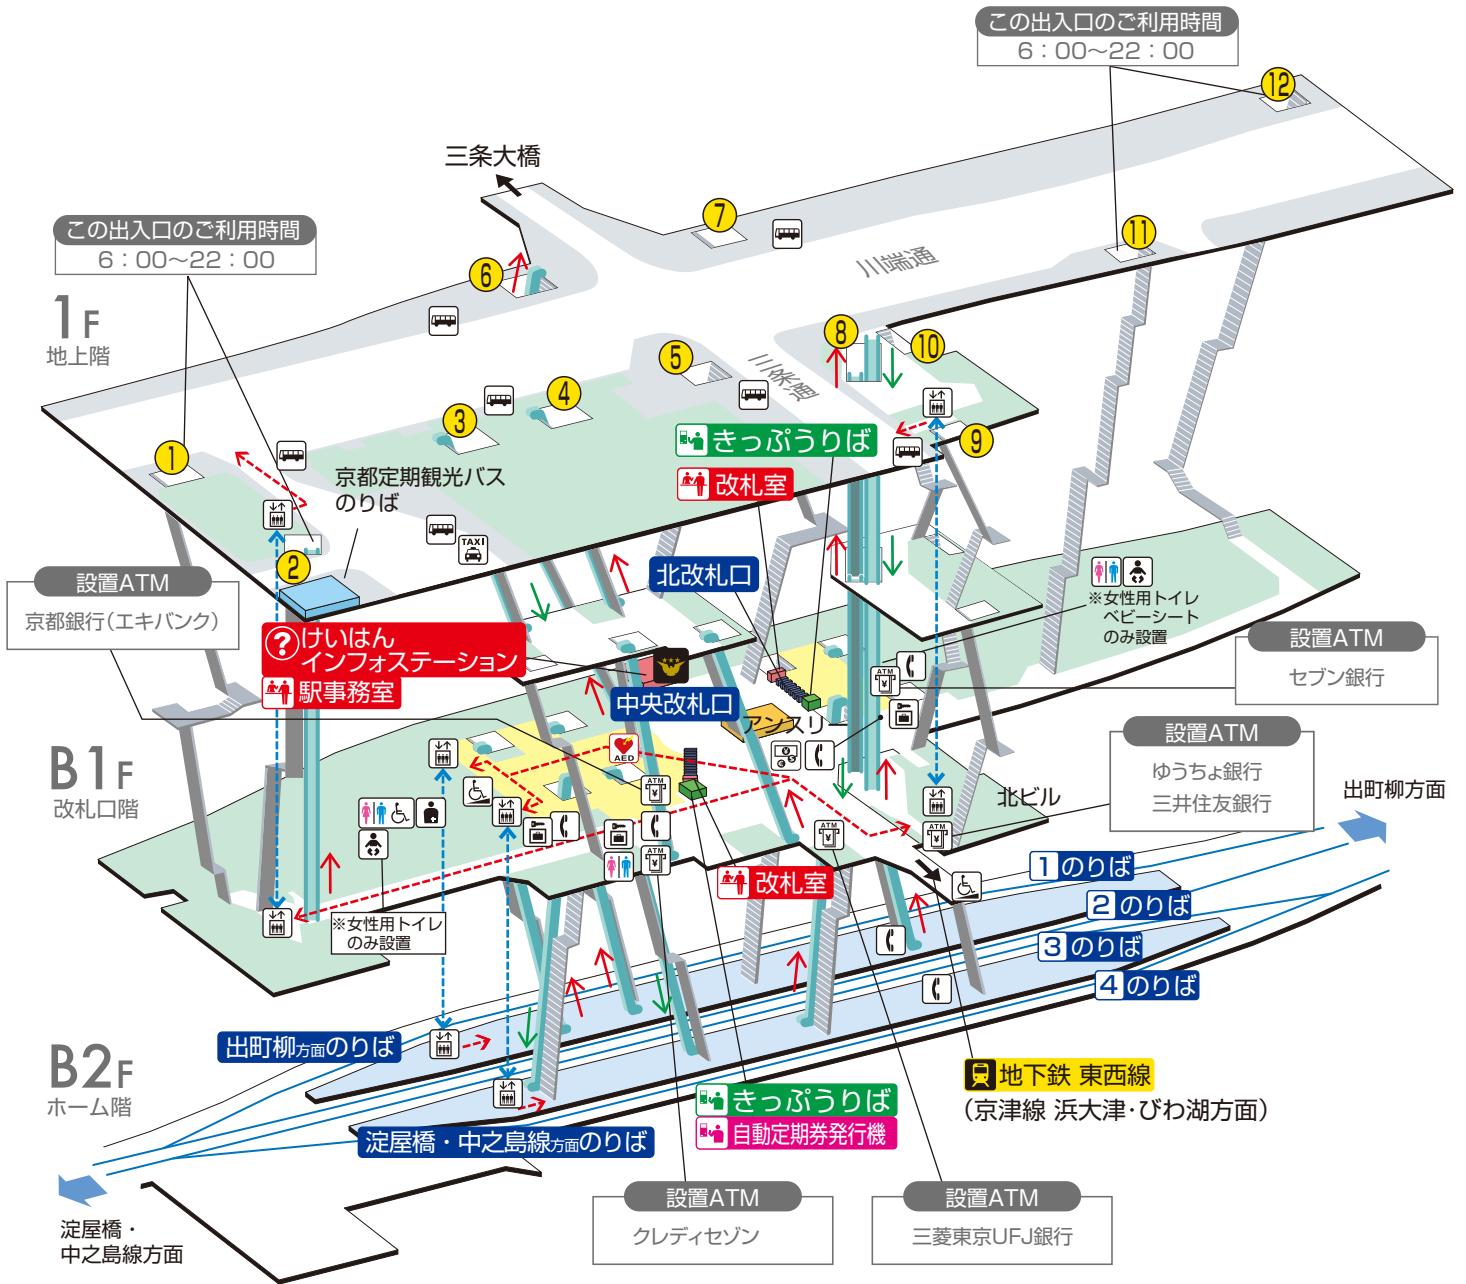

# 三条駅 / Sanjo

階 段	改札内・コンコース	通路	エレベーター経路
エスカレーター	ホーム	施設	バリアフリー経路
改札口	スロープ	電話	タクシーのりば
エレベーター	ベビーキープ・ベビーシート	コインロッカー	バスのりば
トイレ	オストメイト	ATM	出入口番号
車いす利用可能トイレ	AED (自動体外式除細動器)	外貨両替機	プレミアムカー券／ライナー券うりば

2017.9.14現在