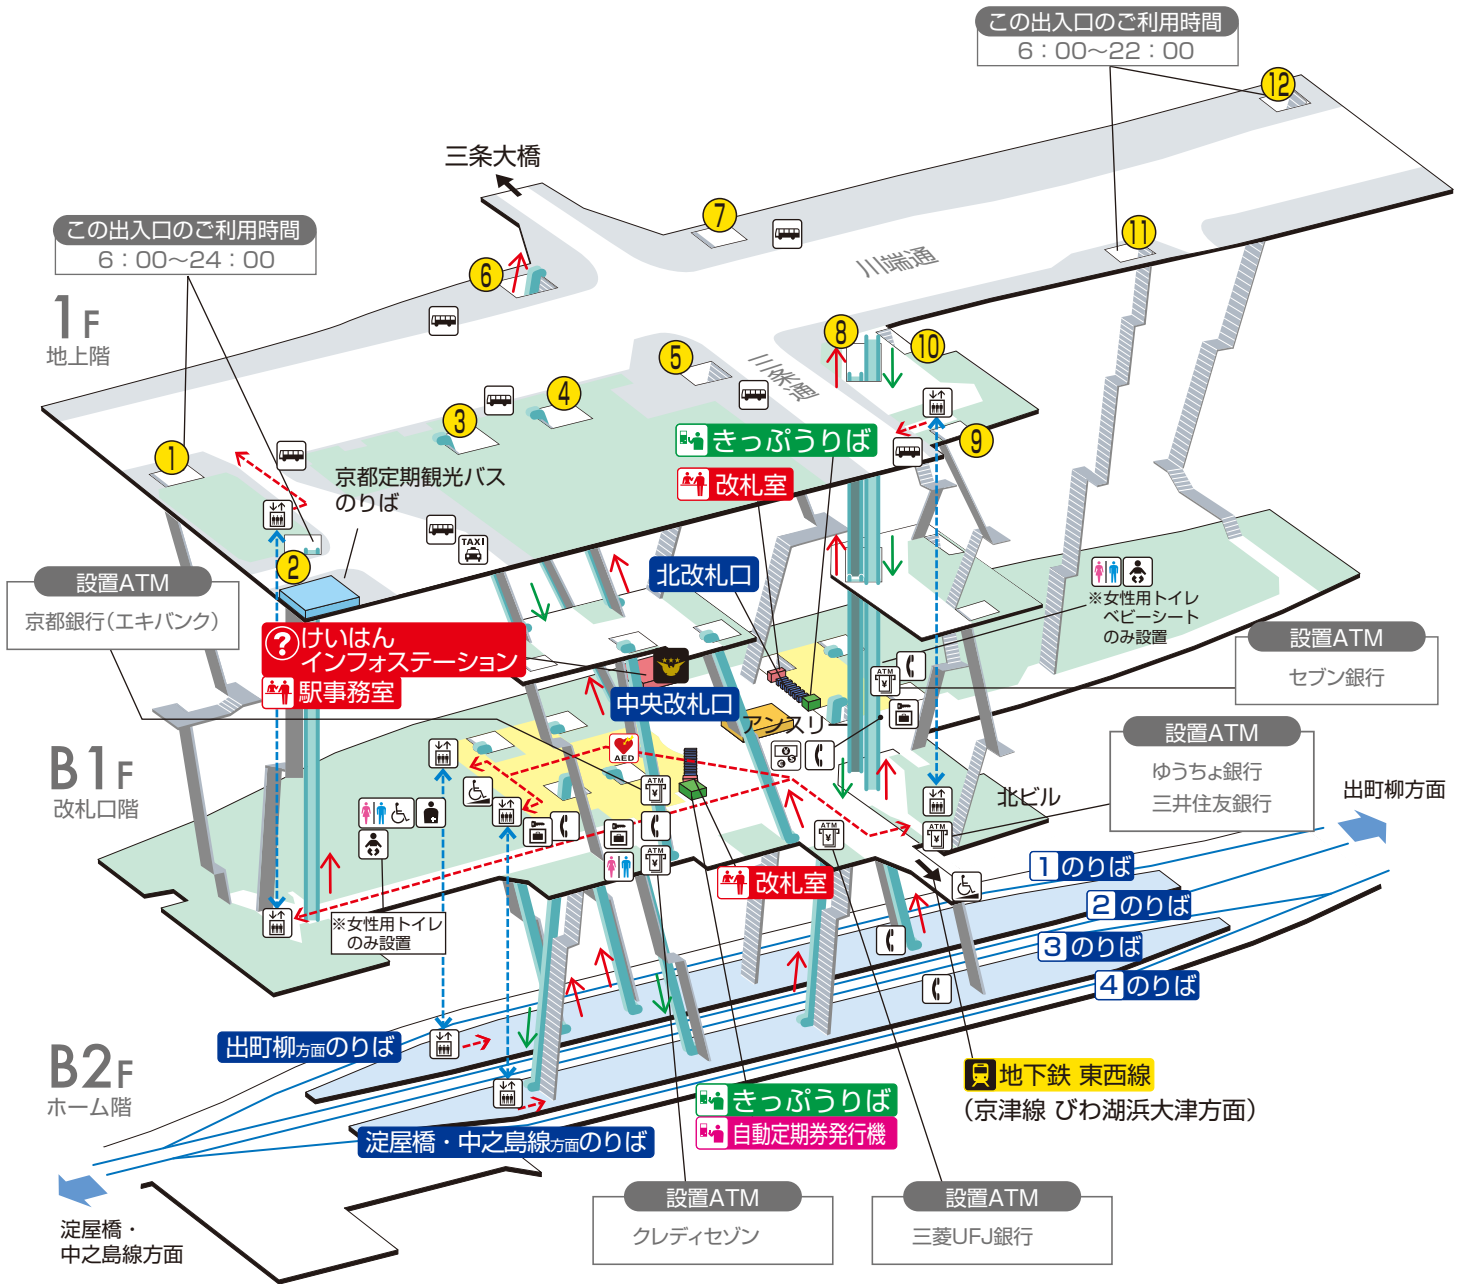

# 三条駅 / Sanjo

	階 段		改 札 内 ・ コ ン コ ー ス		通 路		エ レ ベ ー タ ー 経 路
	エ ス カ レ ー タ ー		ホ ー ム		施 設		バ リ ア フ リ ー 経 路
	改 札 口		ス ロ ー プ		電 話		タ ク シ ー の り ば
	エ レ ベ ー タ ー		ベ ビ ー キ ー プ ・ ベ ビ ー シ ー ト		コ イ ン ロ ッ カ ー		バ ス の り ば
	ト イ レ		オ ス ト メ イ ト		A T M		出 入 口 番 号
	車 い す 利 用 可 能 ト イ レ		A E D (自 動 体 外 式 除 細 動 器)		外 貨 両 替 機		プ レ ミ ア ム カ ー 券 / ラ イ ナ ー 券 う り ば

2018.6.25現在