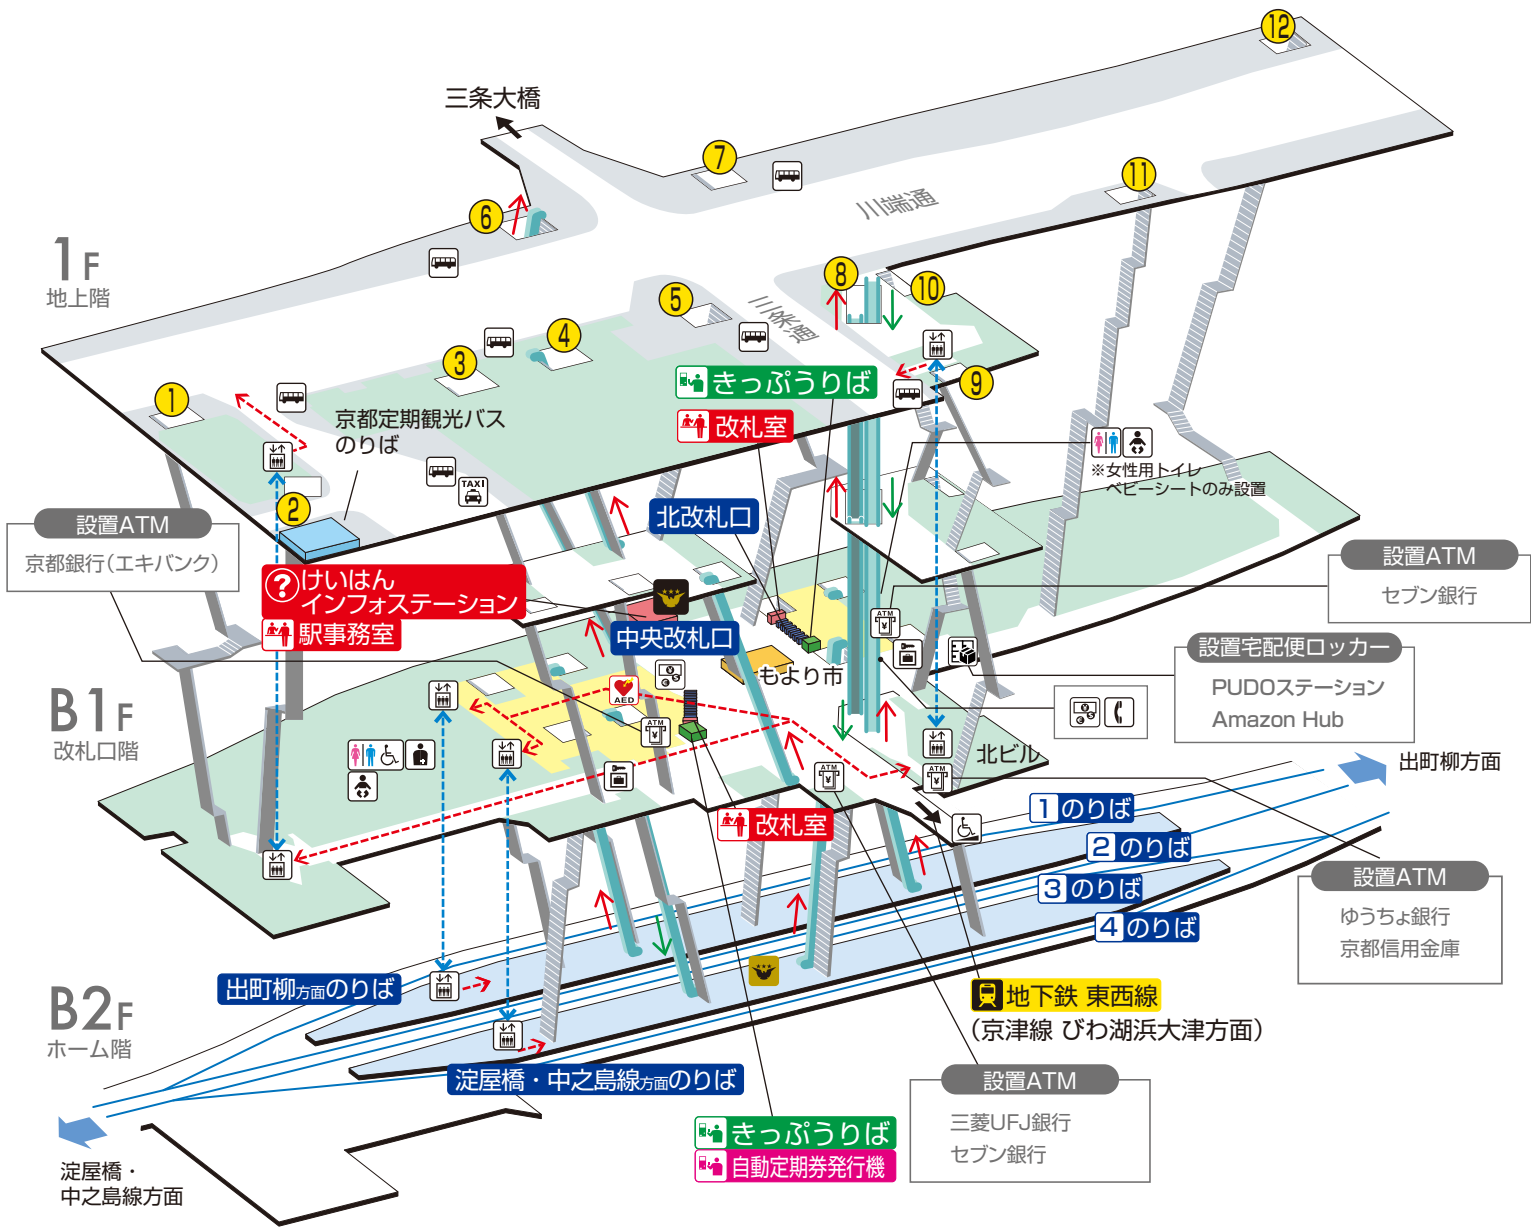

# 三条駅 / Sanjo

階 段	改札内・コンコース	通 路	エレベーター経路
エスカレーター	ホーム	施 設	バリアフリー経路
改札口	スロープ	ATM	タクシーのりば
エレベーター	ベビーシート	コインロッカー	バスのりば
トイレ	オストメイト	宅配便ロッカー	
車いす利用可能トイレ	AED (自動体外式除細動器)	外貨両替機	
出入口番号	プレミアムカー券／ライナー券うりば	プレミアムカー券・ライナー券 キャッシュレス券売機	