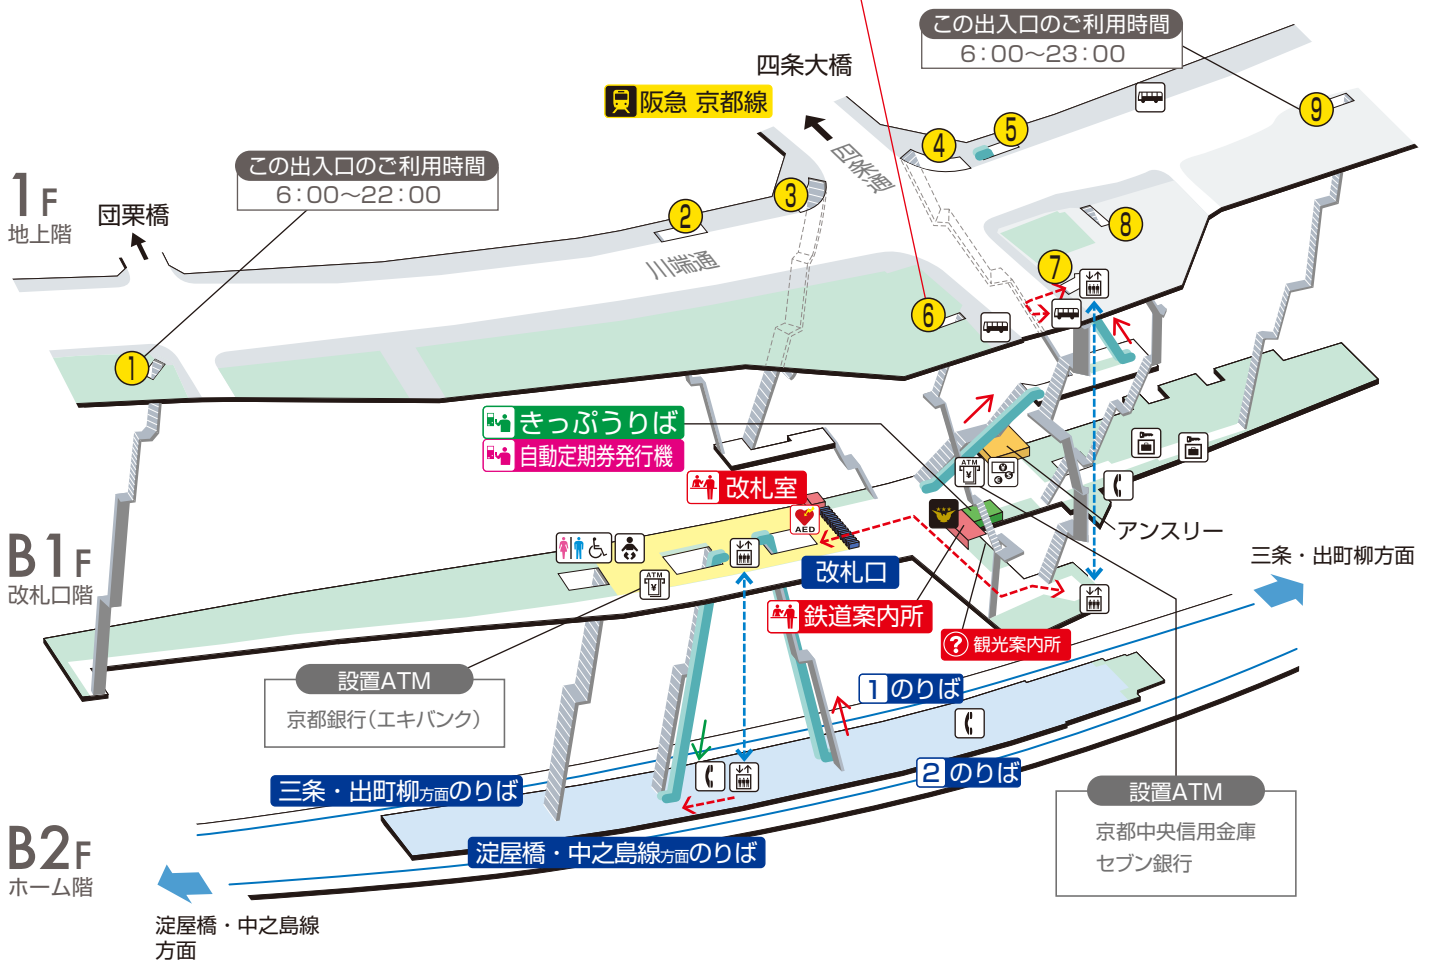

# 祇園四条駅 / Gion-shijo

南座の耐震改修工事に伴い、  
2017年1月16日(月)より「6番出口」を閉鎖いたします。

	階 段		改札内・コンコース		通 路		エレベーター経路
	エスカレーター		ホーム		施 設		バリアフリー経路
	改札口		スロープ		電 話		バスのりば
	エレベーター		ベビーキープ・ ベビーシート		コインロッカー		AED (自動体外式除細動器)
	車いす利用可能トイレ		オストメイト		ATM		出入口番号
	プレミアムカー券/ ライナー券うりば		外貨両替機				

2017.9.14現在