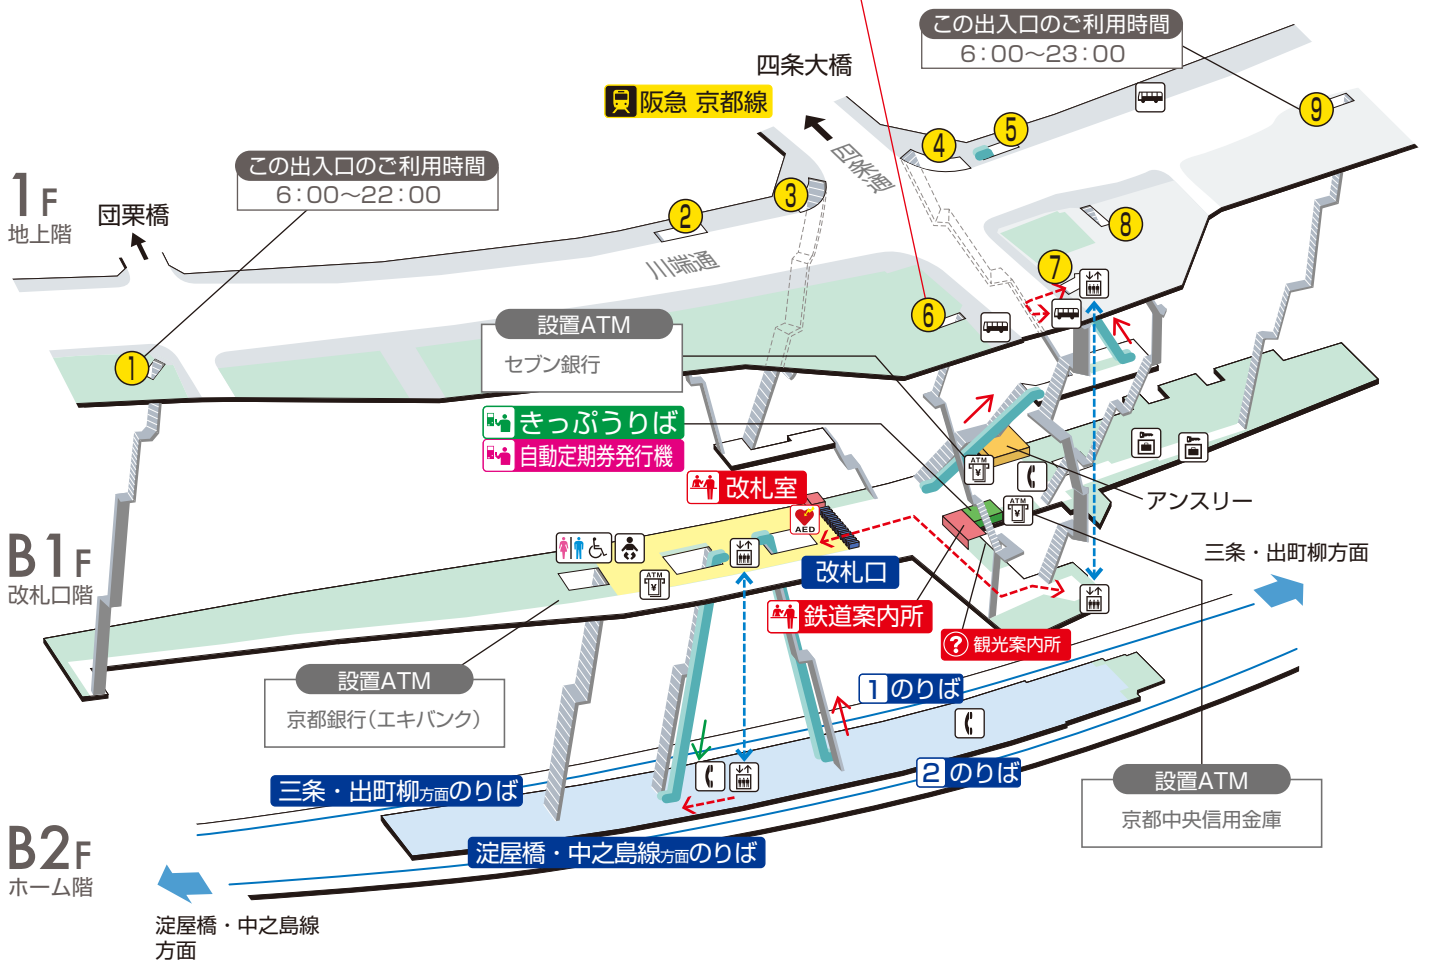

祇園四条駅 / Gion-shijo

南座の耐震改修工事に伴い、
2017年1月16日(月)より「6番出口」を閉鎖いたします。

	階 段		改札内・コンコース		通 路		エレベーター経路
	エスカレーター		ホーム		施 設		バリアフリー経路
	改札口		スロープ		電 話		バスのりば
	エレベーター		ベビーキープ・ ベビーシート		コインロッカー		AED (自動体外式除細動器)
	車いす利用可能トイレ		オストメイト		ATM		出入口番号
					ステーションATM エキバンク		