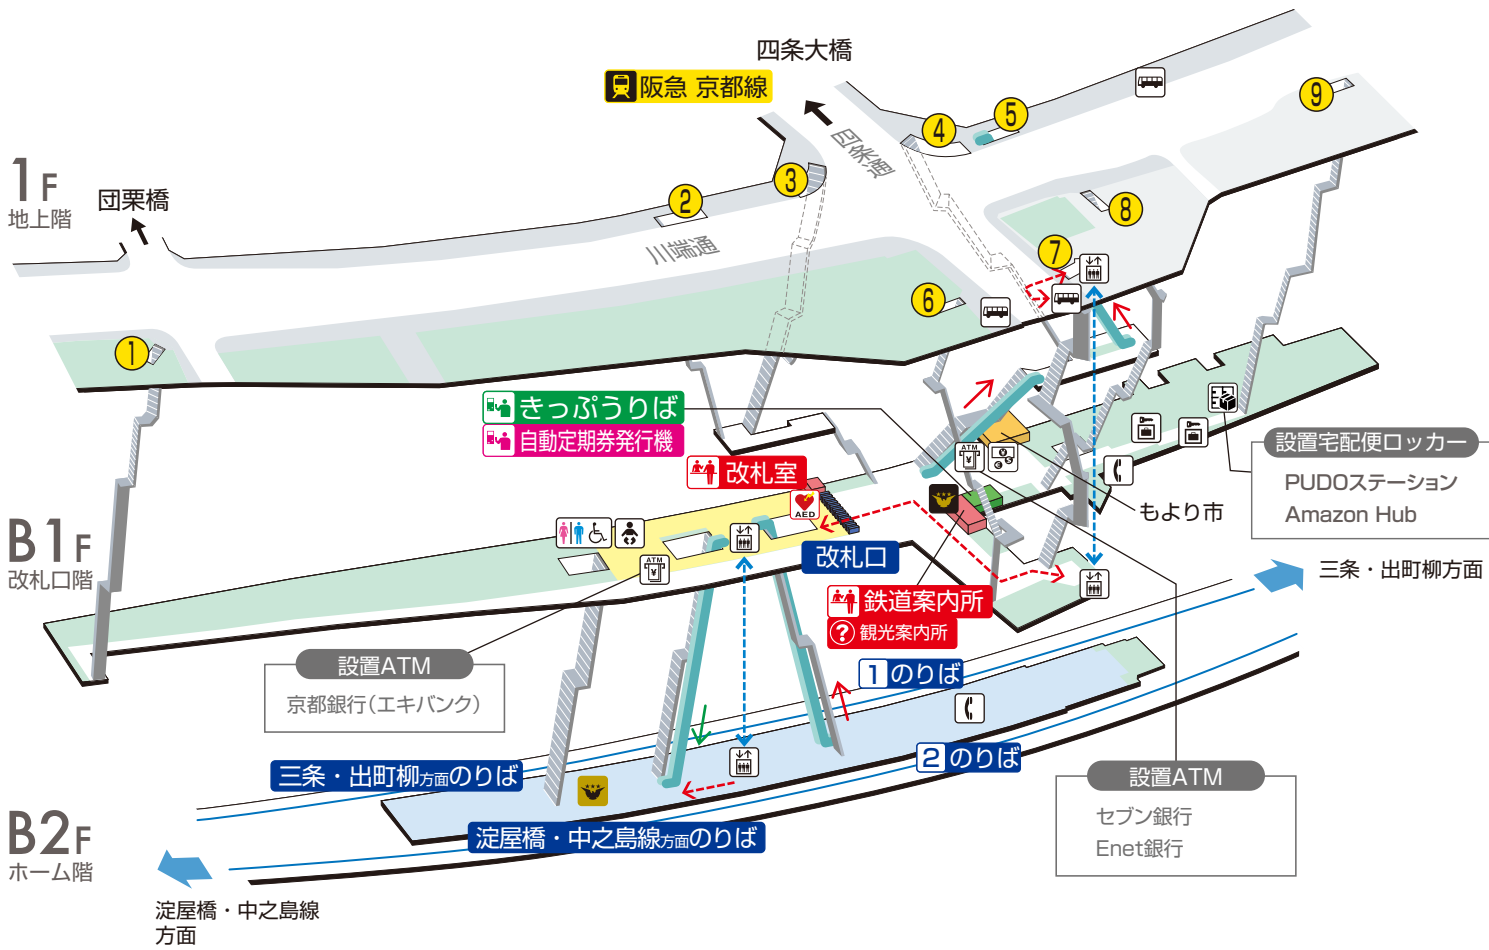

# 祇園四条駅 / Gion-shijo

	階 段		改札内・コンコース		通 路		エレベーター経路
	エスカレーター		ホーム		施 設		バリアフリー経路
	改札口		スロープ		電 話		バスのりば
	エレベーター		ベビーキープ・ ベビーシート		コインロッカー		AED (自動体外式除細動器)
	車いす利用可能トイレ		オストメイト		宅配便ロッカー		出入口番号
	ATM		外貨両替機		プレミアムカー券/ ライナー券うりば		プレミアムカー券・ライナー券 キャッシュレス券売機

2023.11.10 現在