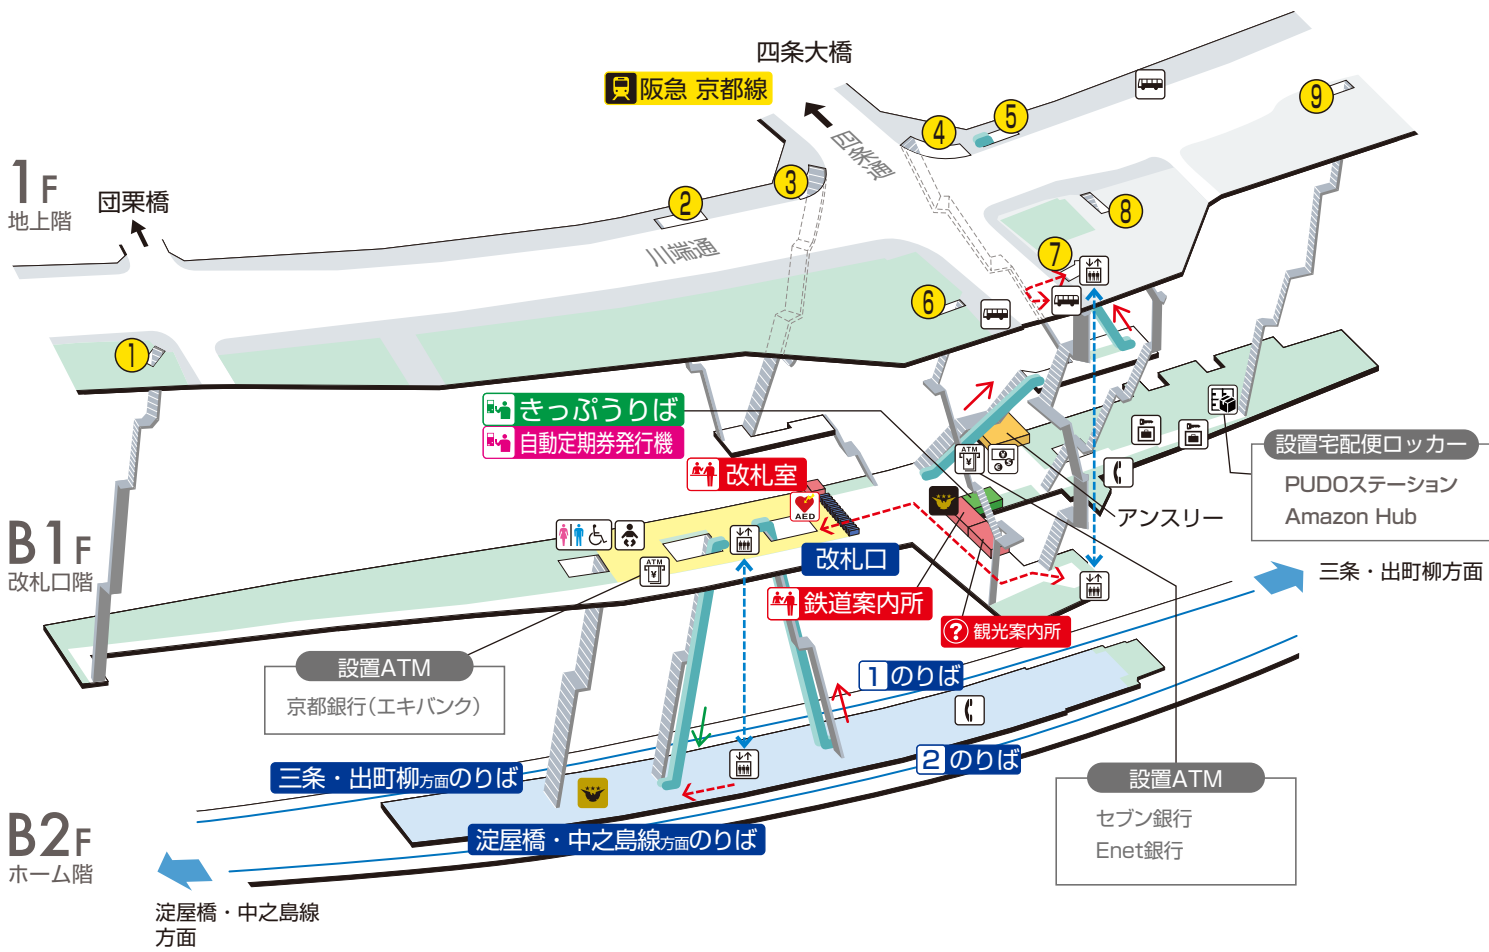

# 祇園四条駅 / Gion-shijo

	階 段		改札内・コンコース		通 路		エレベーター経路
	エスカレーター		ホーム		施 設		バリアフリー経路
	改札口		スロープ		電 話		バスのりば
	エレベーター		ベビーキープ・ ベビーシート		コインロッカー		AED (自動体外式除細動器)
	車いす利用可能トイレ		オストメイト		宅配便ロッカー		出入口番号
	ATM		外貨両替機		プレミアムカー券/ ライナー券うりば		プレミアムカー券・ライナー券 キャッシュレス券売機

2021.11.18現在