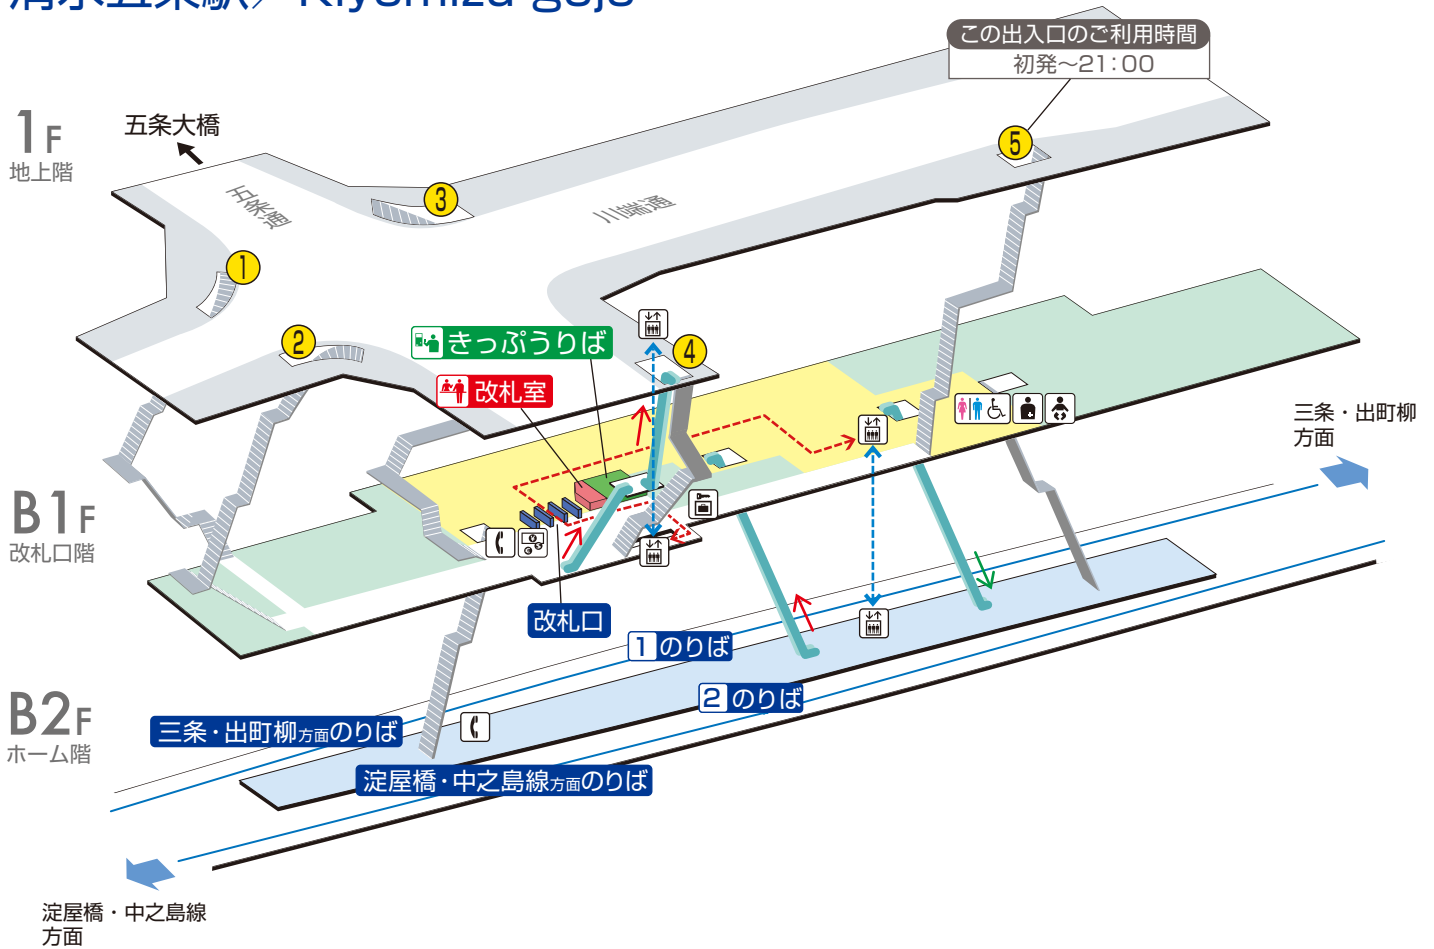

# 清水五条駅 / Kiyomizu-gojo

	階段		改札内・コンコース		通路		エレベーター経路
	エスカレーター		ホーム		施設		バリアフリー経路
	改札口		スロープ		電話		
	エレベーター		ベビーキープ・ベビーシート		コインロッカー		
	トイレ		オストメイト		出入口番号		
	車いす利用可能トイレ		外貨両替機				

2018.3.15現在