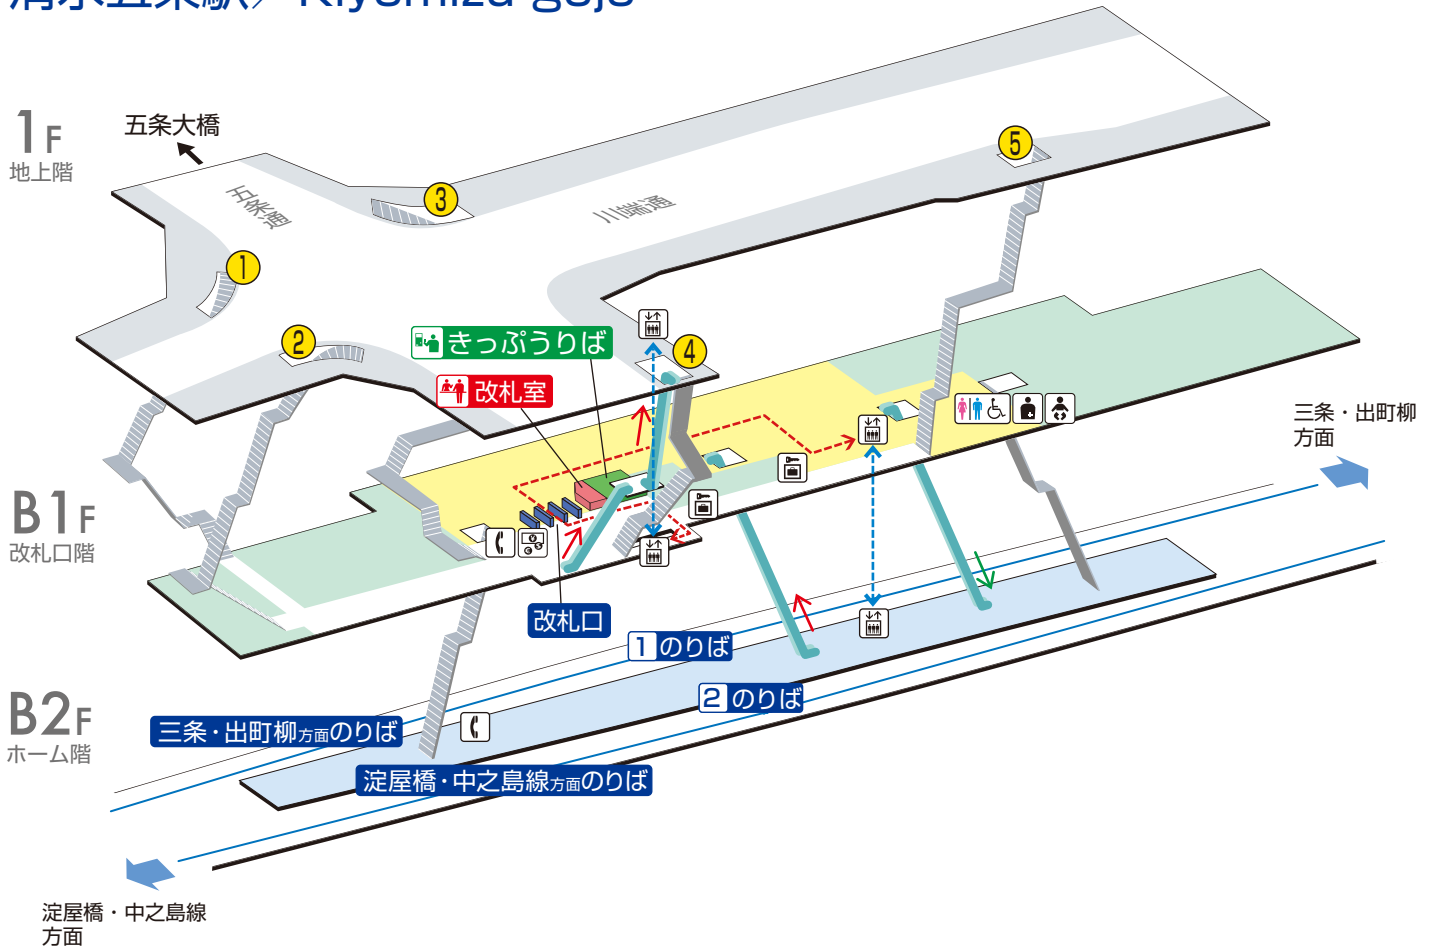

清水五条駅 / Kiyomizu-gojo

	階段		改札内・コンコース		通路		エレベーター経路
	エスカレーター		ホーム		施設		バリアフリー経路
	改札口		スロープ		電話		
	エレベーター		ベビーキープ・ベビーシート		コインロッカー		
	トイレ		オストメイト		出入口番号		
	車いす利用可能トイレ		外貨両替機				

2020.7.17現在