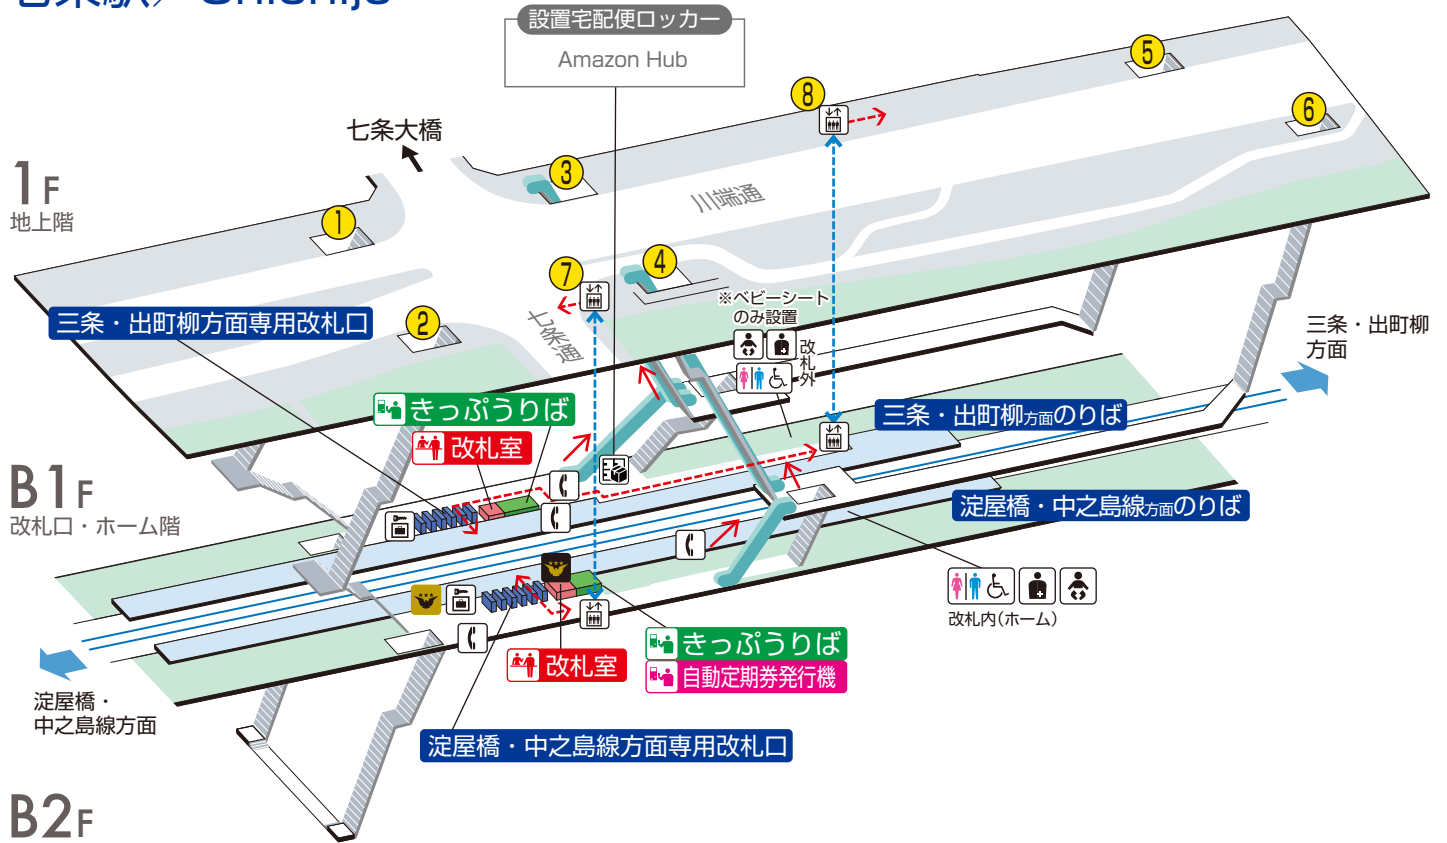

七条駅 / Shichijo

| | | | | | | | |
|--|------------|--|-----------------------|--|------------------------------|--|----------|
| | 階 段 | | 改札内・コンコース | | 通 路 | | エレベーター経路 |
| | エスカレーター | | ホーム | | 施 設 | | バリアフリー経路 |
| | 改札口 | | ベビーキープ・ ベビーシート | | 電 話 | | 宅配便ロッカー |
| | エレベーター | | オストメイト | | コインロッカー | | 出入口番号 |
| | 車いす利用可能トイレ | | プレミアムカー券/ ライナー券うりば | | プレミアムカー券・ライナー券 キャッシュレス券売機 | | |