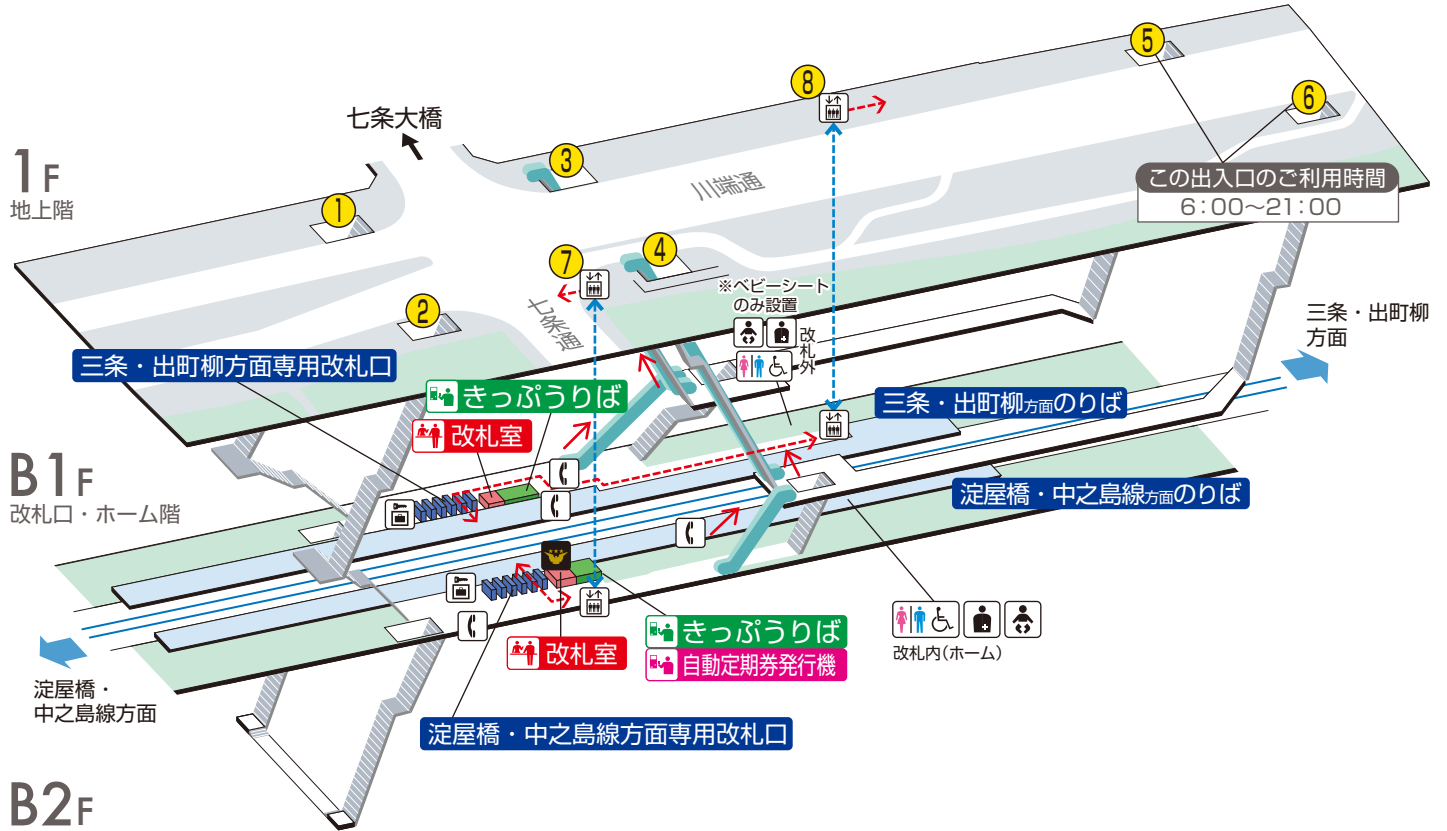

七条駅 / Shichijo

	階 段		改札内・コンコース		通 路		エレベーター経路
	エスカレーター		ホーム		施 設		バリアフリー経路
	改札口		ベビーキープ・ベビーシート		電 話		プレミアムカー券／ライナー券うりば
	エレベーター		オストメイト		コインロッカー		
	車いす利用可能トイレ		出入口番号				

2017.8.20現在