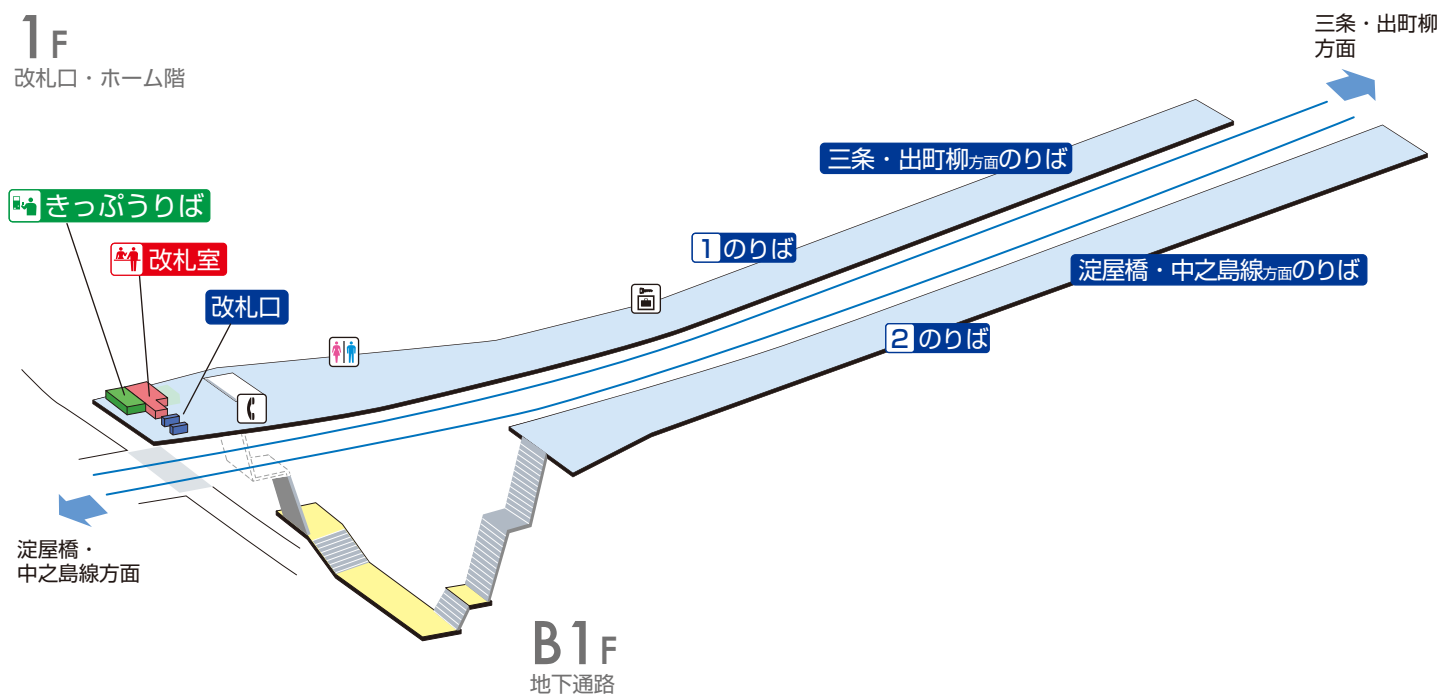

鳥羽街道駅 / Tobakaido

1F

改札口・ホーム階

B1F
地下通路

	階段		改札内・コンコース		通路
	改札口		ホーム		施設
	トイレ		コインロッカー		電話

2011.10.25現在