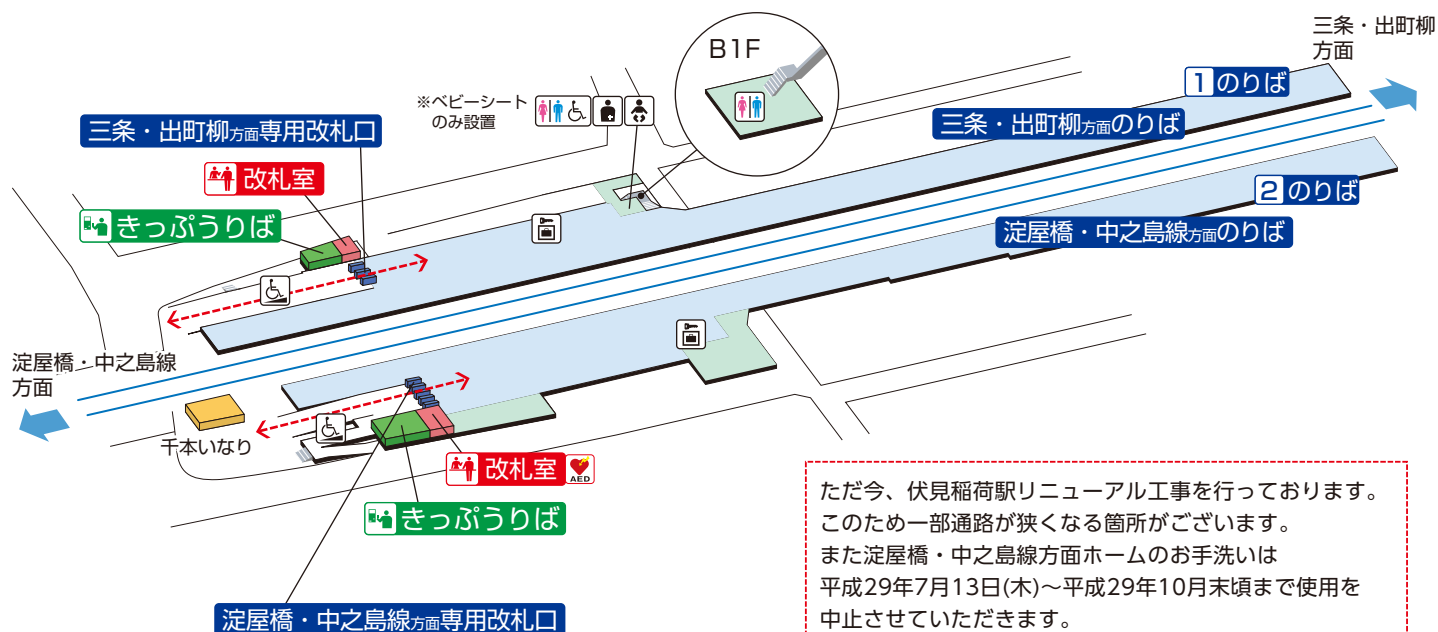

# 伏見稲荷駅 / Fushimi-inari

## 1F

改札口・ホーム階

ただ今、伏見稲荷駅リニューアル工事を行っております。このため一部通路が狭くなる箇所がございます。また淀屋橋・中之島線方面ホームのお手洗いは平成29年7月13日(木)～平成29年10月末頃まで使用を中止させていただきます。ご迷惑をおかけいたしますが、ご理解ご協力をいただきますようお願いいたします。

階段	改札内・コンコース	通路	バリアフリー経路
改札口	ホーム	施設	
トイレ	スロープ	電話	
車いす利用可能トイレ	ベビーキープ・ベビーシート	コインロッカー	
	オストメイト		
	AED (自動体外式除細動器)		