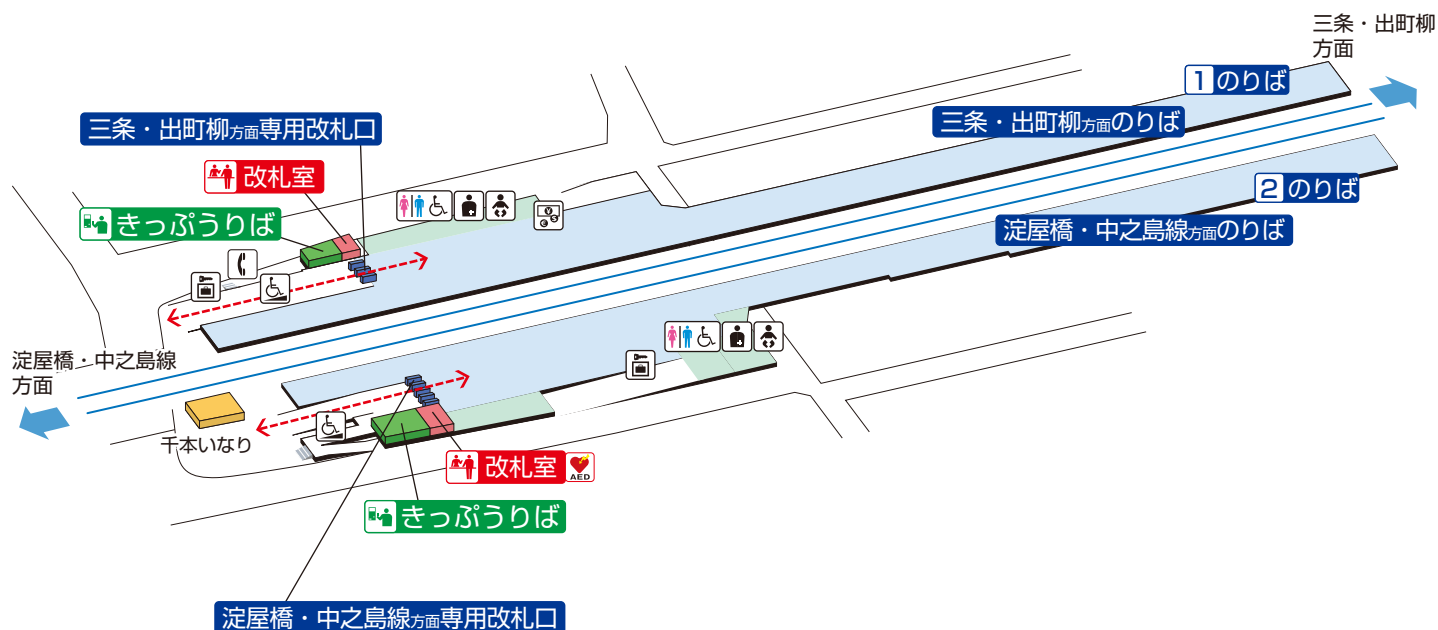

# 伏見稲荷駅 / Fushimi-inari

## 1F

改札口・ホーム階

 階段	 改札内・コンコース	 通路	 バリアフリー経路
 改札口	 ホーム	 施設	
 車いす利用可能トイレ	 スロープ	 電話	
	 ベビーキープ・ ベビーシート	 コインロッカー	
	 オストメイト	 外貨両替機	
	 AED (自動体外式除細動器)		

2018.2.12現在