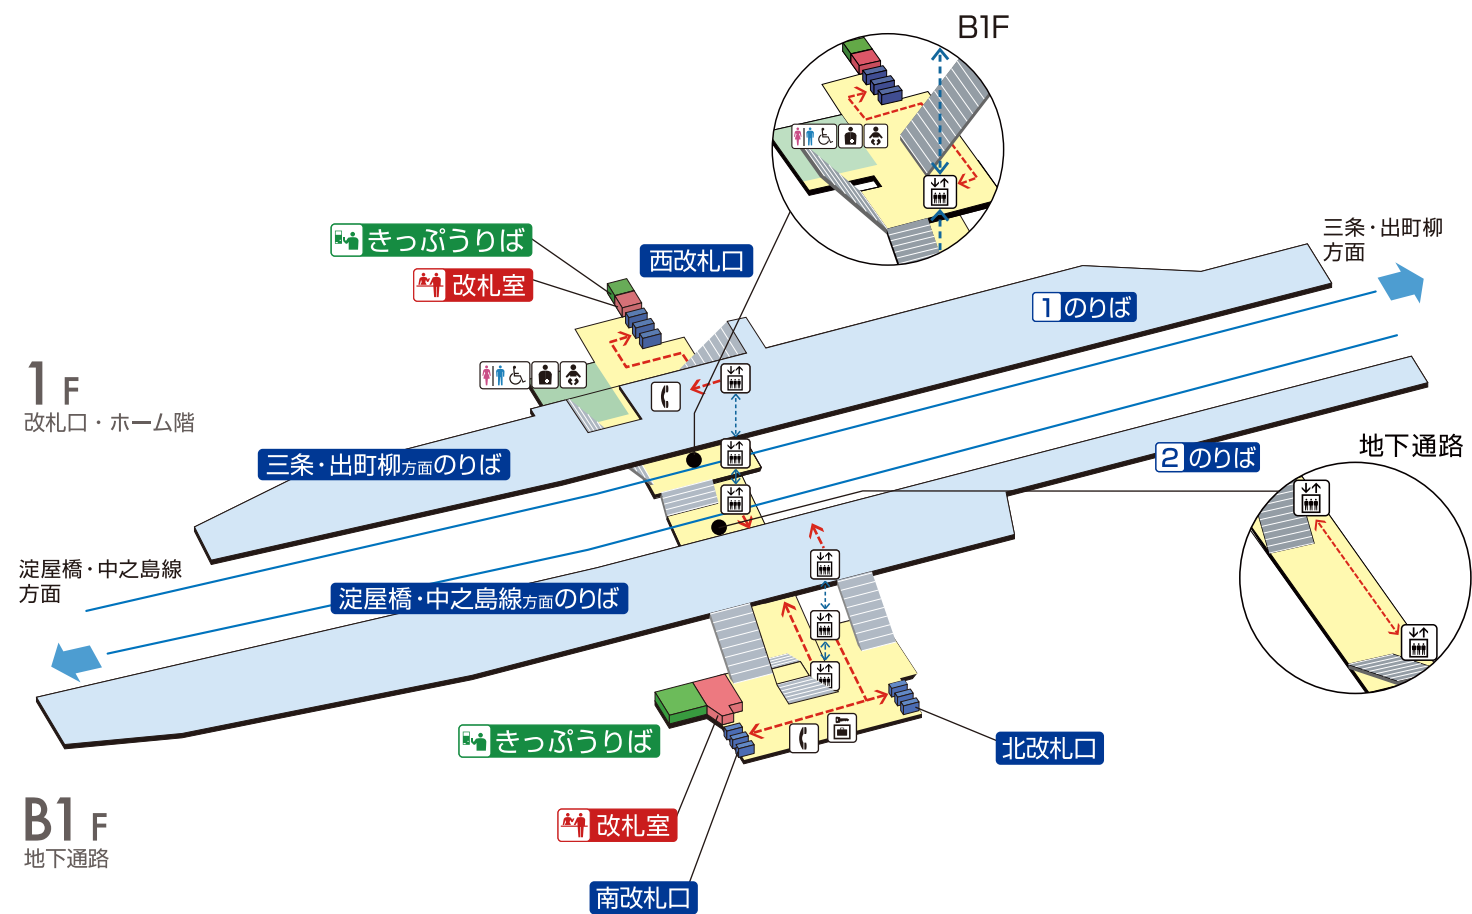

藤森駅 / Fujinomori

	階段		改札内・コンコース		施設		エレベーター経路
	改札口		ホーム		電話		バリアフリー経路
	エレベーター		スロープ		コインロッカー		
	車いす利用可能トイレ		ベビーキープ・ベビーシート				
			オストメイト				

2010.3.26現在