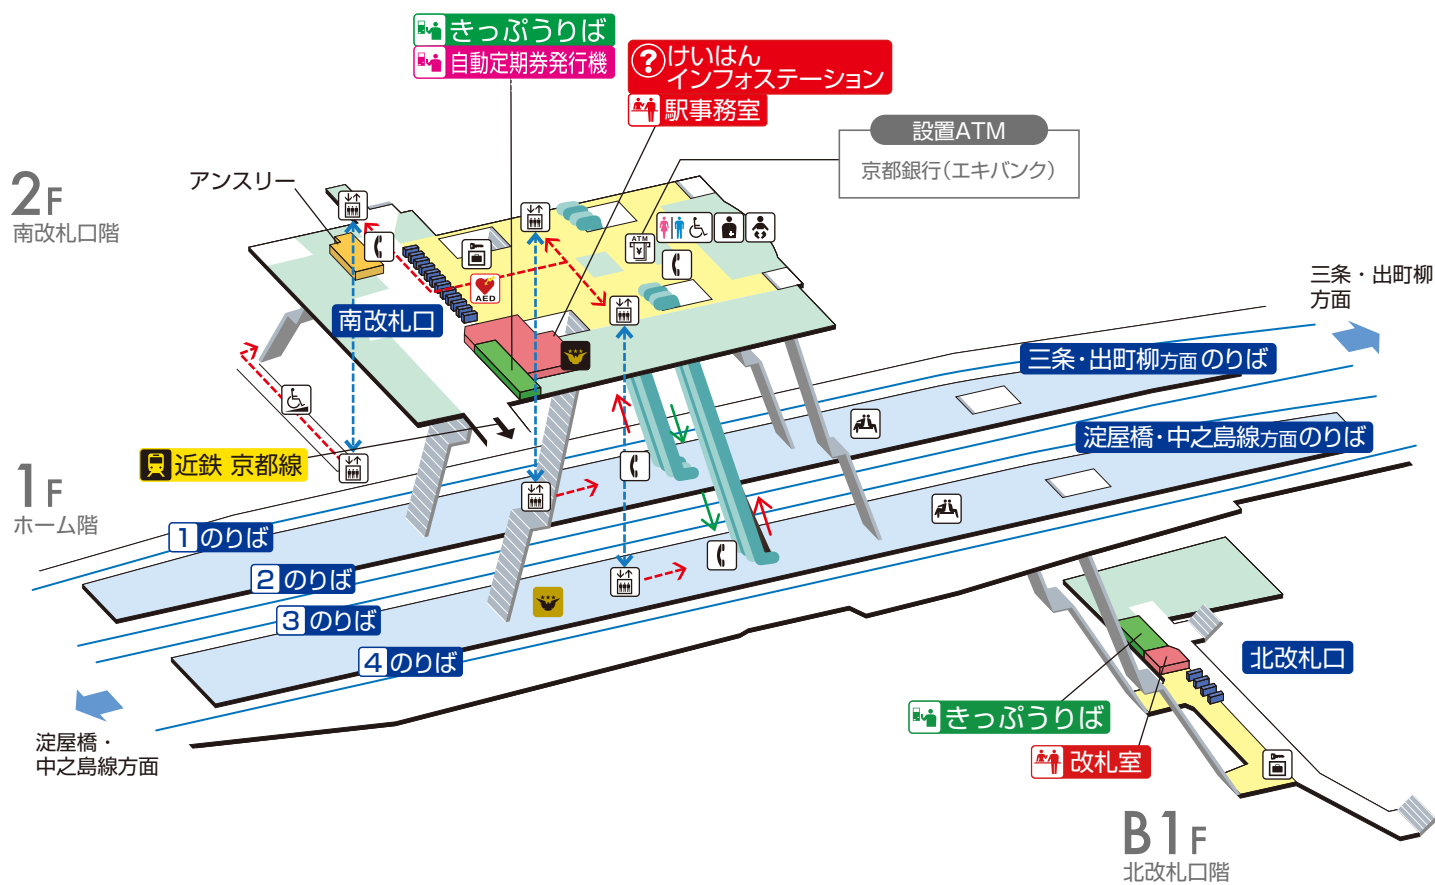

丹波橋駅 / Tambabashi

	階段		改札内・コンコース		通路		エレベーター経路
	エスカレーター		ホーム		施設		バリアフリー経路
	改札口		スロープ		電話		AED (自動体外式除細動器)
	エレベーター		待合室		コインロッカー		
	車いす利用可能トイレ		ベビーキープ・ ベビーシート		ATM		
	オストメイト		プレミアムカー券/ ライナー券うりば		プレミアムカー券・ライナー券 キャッシュレス券売機		

2021.11.18現在