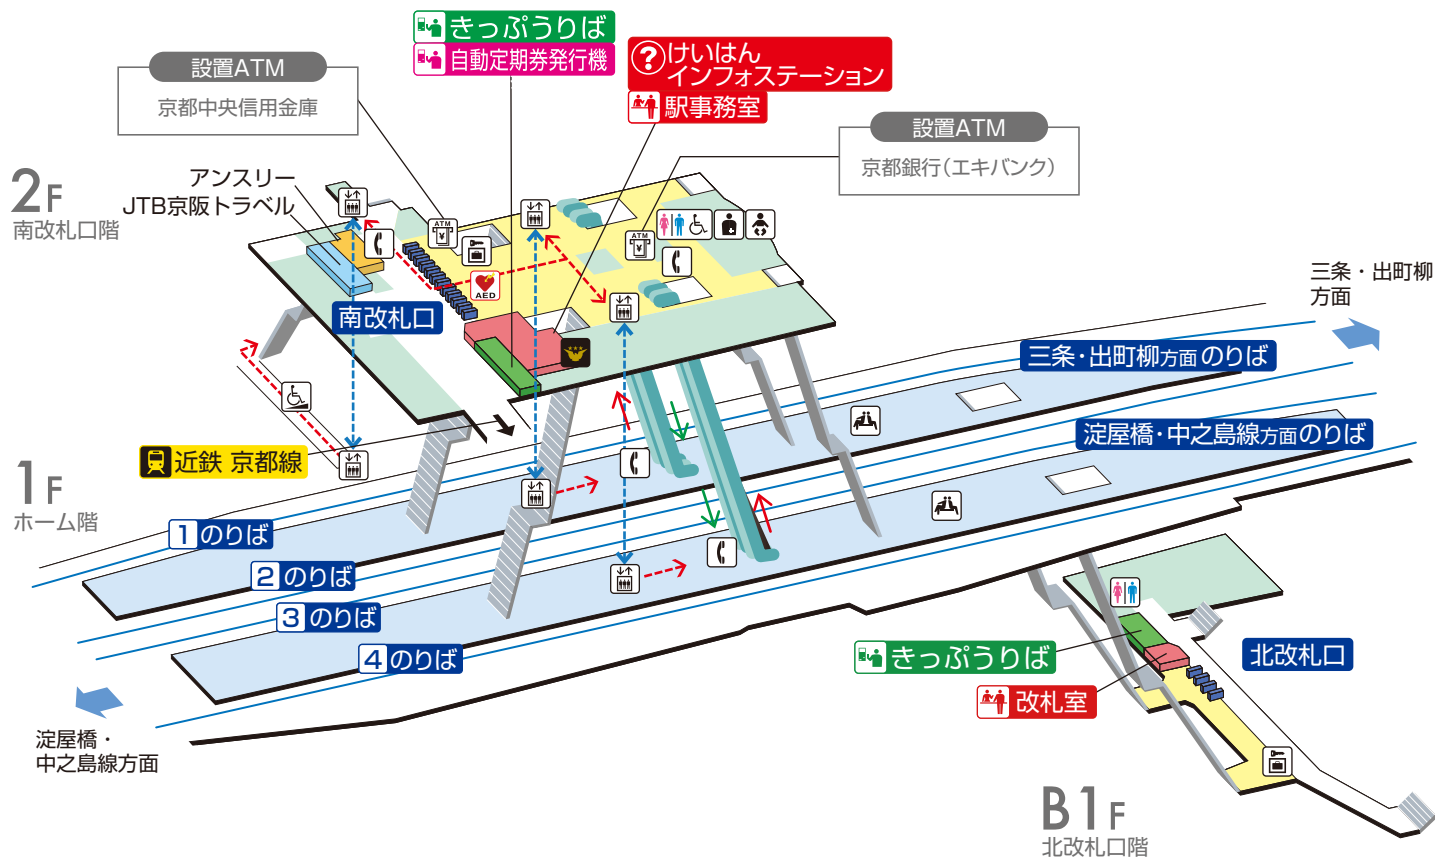

# 丹波橋駅 / Tambabashi

	階段		改札内・コンコース		通路		エレベーター経路
	エスカレーター		ホーム		施設		バリアフリー経路
	改札口		スロープ		電話		AED (自動体外式除細動器)
	エレベーター		待合室		コインロッカー		プレミアムカー券/ ライナー券うりば
	車いす利用可能トイレ		ベビーキープ・ ベビーシート		ATM		
	トイレ		オストメイト				

2017.8.20現在