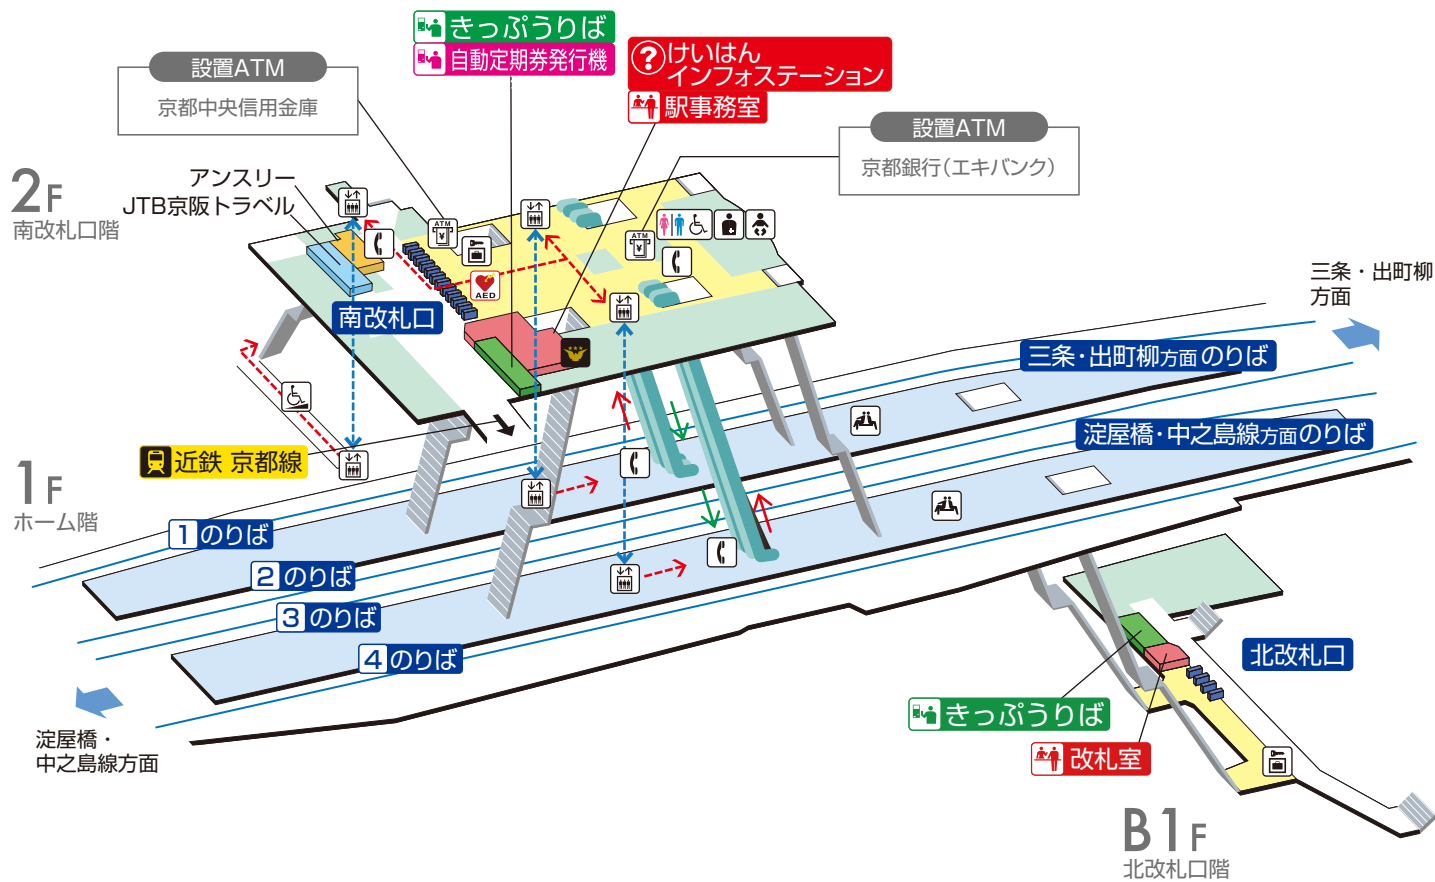

丹波橋駅 / Tambabashi

	階段		改札内・コンコース		通路		エレベーター経路
	エスカレーター		ホーム		施設		バリアフリー経路
	改札口		スロープ		電話		AED (自動体外式除細動器)
	エレベーター		待合室		コインロッカー		プレミアムカー券/ ライナー券うりば
	車いす利用可能トイレ		ベビーキープ・ ベビーシート		ATM		
	オストメイト						

2019.6.22現在