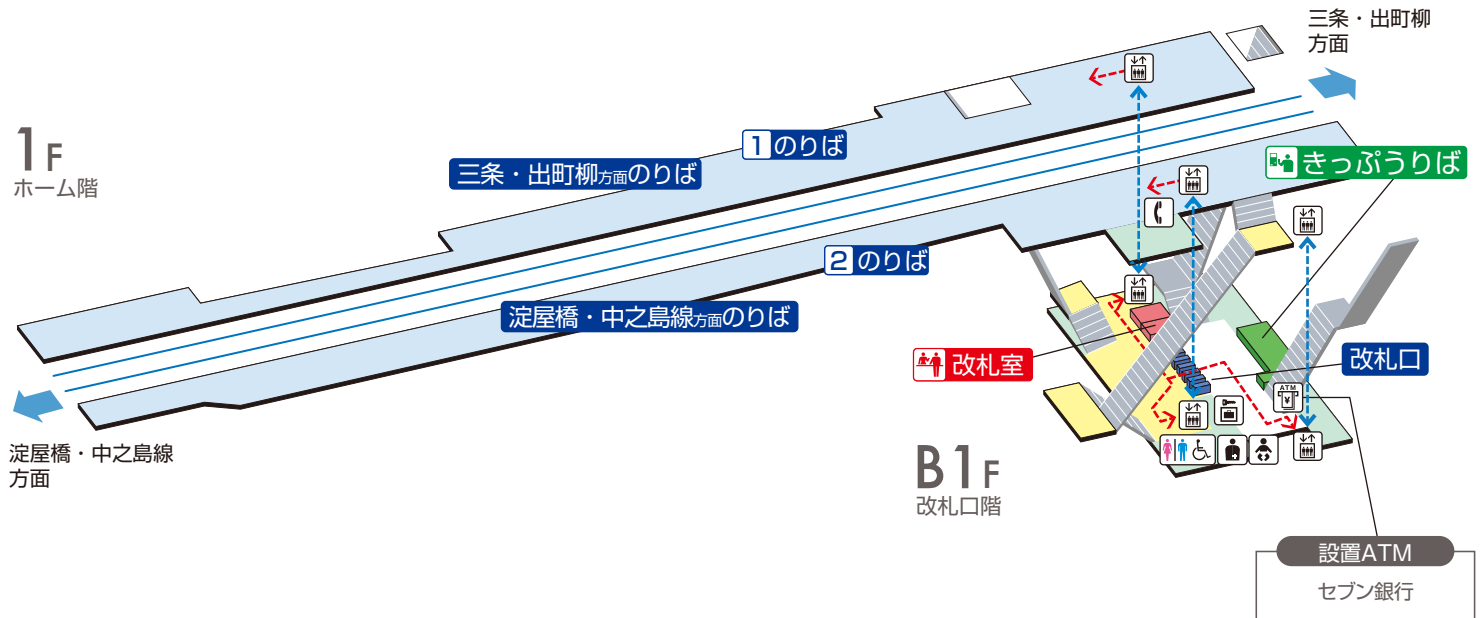

伏見桃山駅 / Fushimi-momoyama

	階段		改札内・コンコース		通路		エレベーター経路
	改札口		ホーム		施設		バリアフリー経路
	エレベーター		ベビーキープ・ベビーシート		電話		ATM
	車いす利用可能トイレ		オストメイト		コインロッカー		

2021.6.20現在