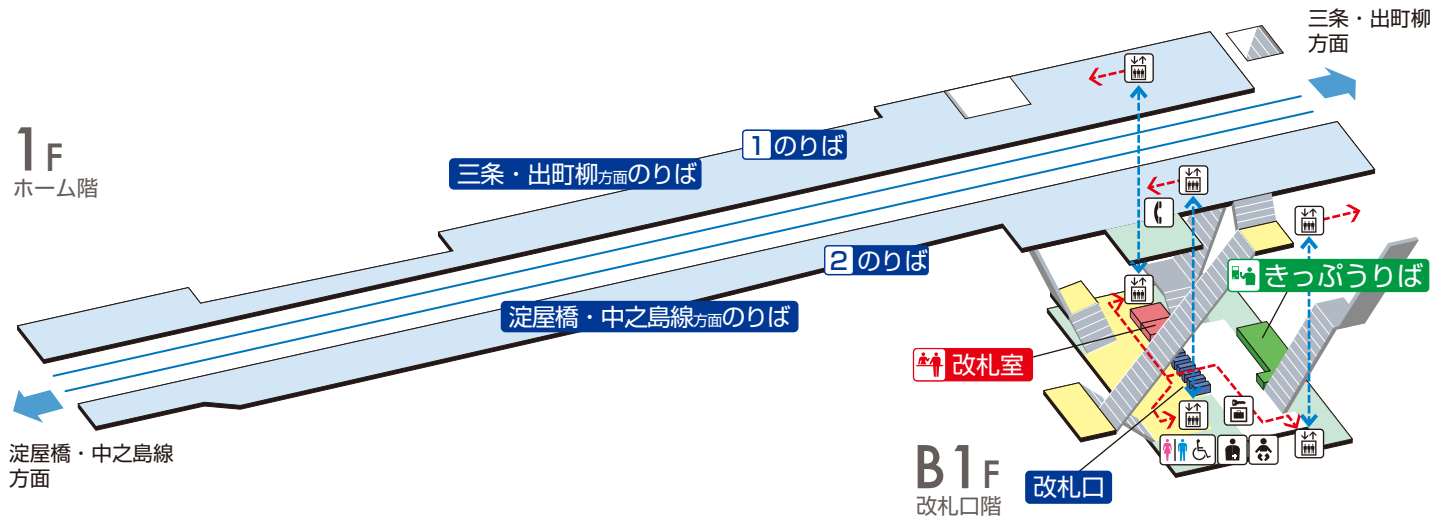

伏見桃山駅 / Fushimi-momoyama

	階段		改札内・コンコース		通路		エレベーター経路
	改札口		ホーム		施設		バリアフリー経路
	エレベーター		ベビーキープ・ベビーシート		電話		
	車いす利用可能トイレ		オストメイト		コインロッカー		

2018.09.22現在