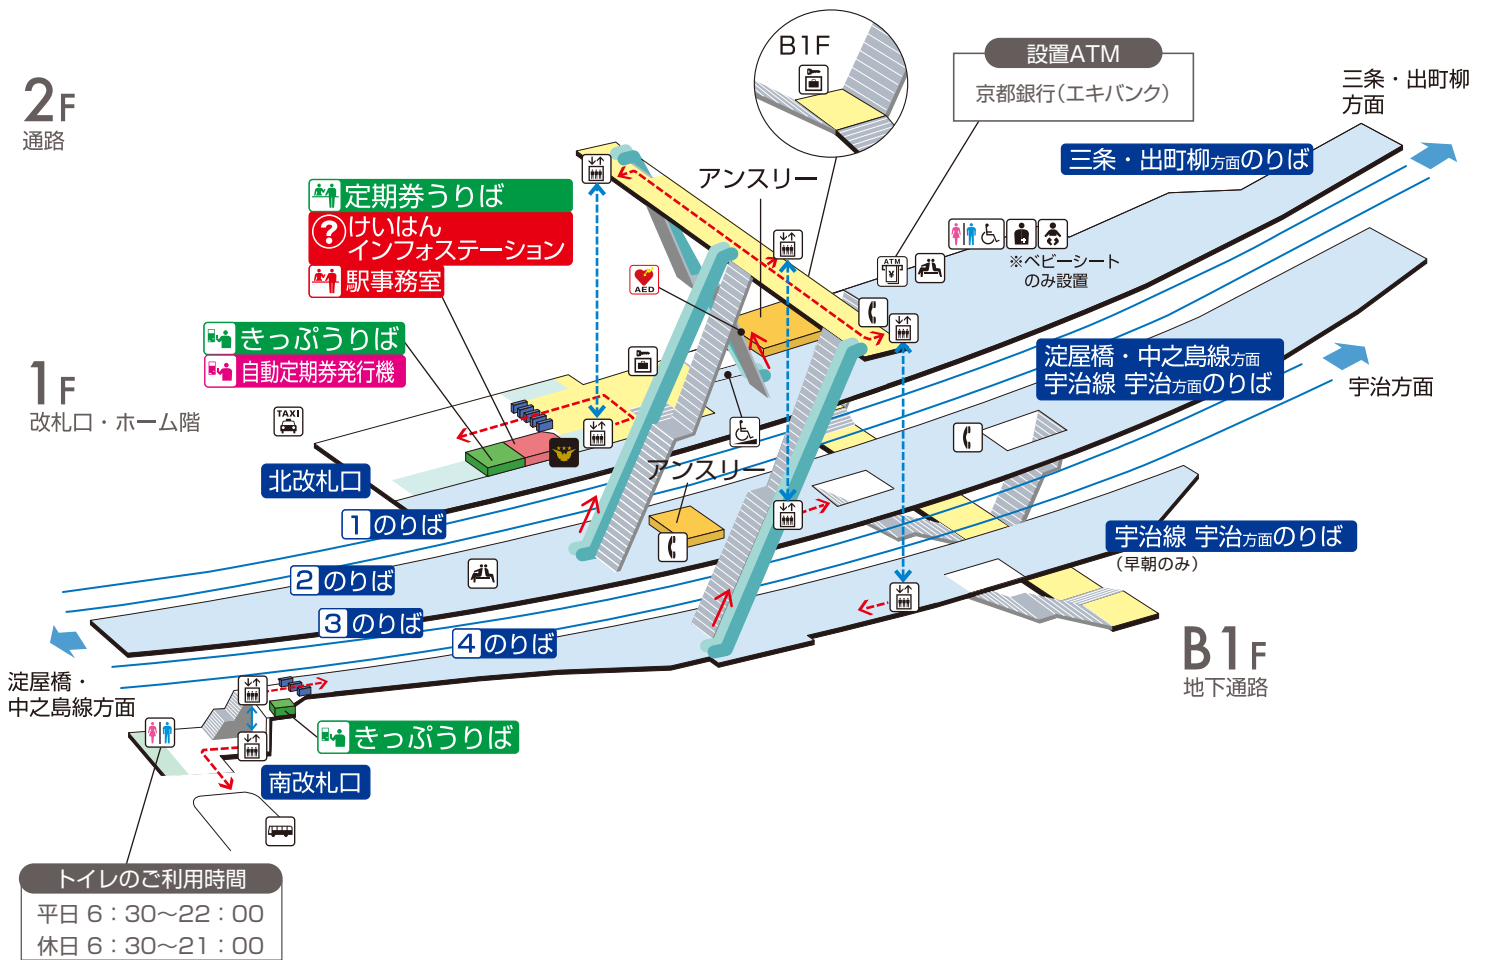

中書島駅 / Chushojima

	階段		改札内・コンコース		通路		エレベーター経路
	エスカレーター		ホーム		施設		バリアフリー経路
	改札口		待合室		電話		タクシーのりば
	エレベーター		ベビーキープ・ベビーシート		コインロッカー		バスのりば
	トイレ		オストメイト		ATM		プレミアムカー券／ライナー券うりば
	車いす利用可能トイレ		スロープ		AED (自動体外式除細動器)		

2017.8.20現在