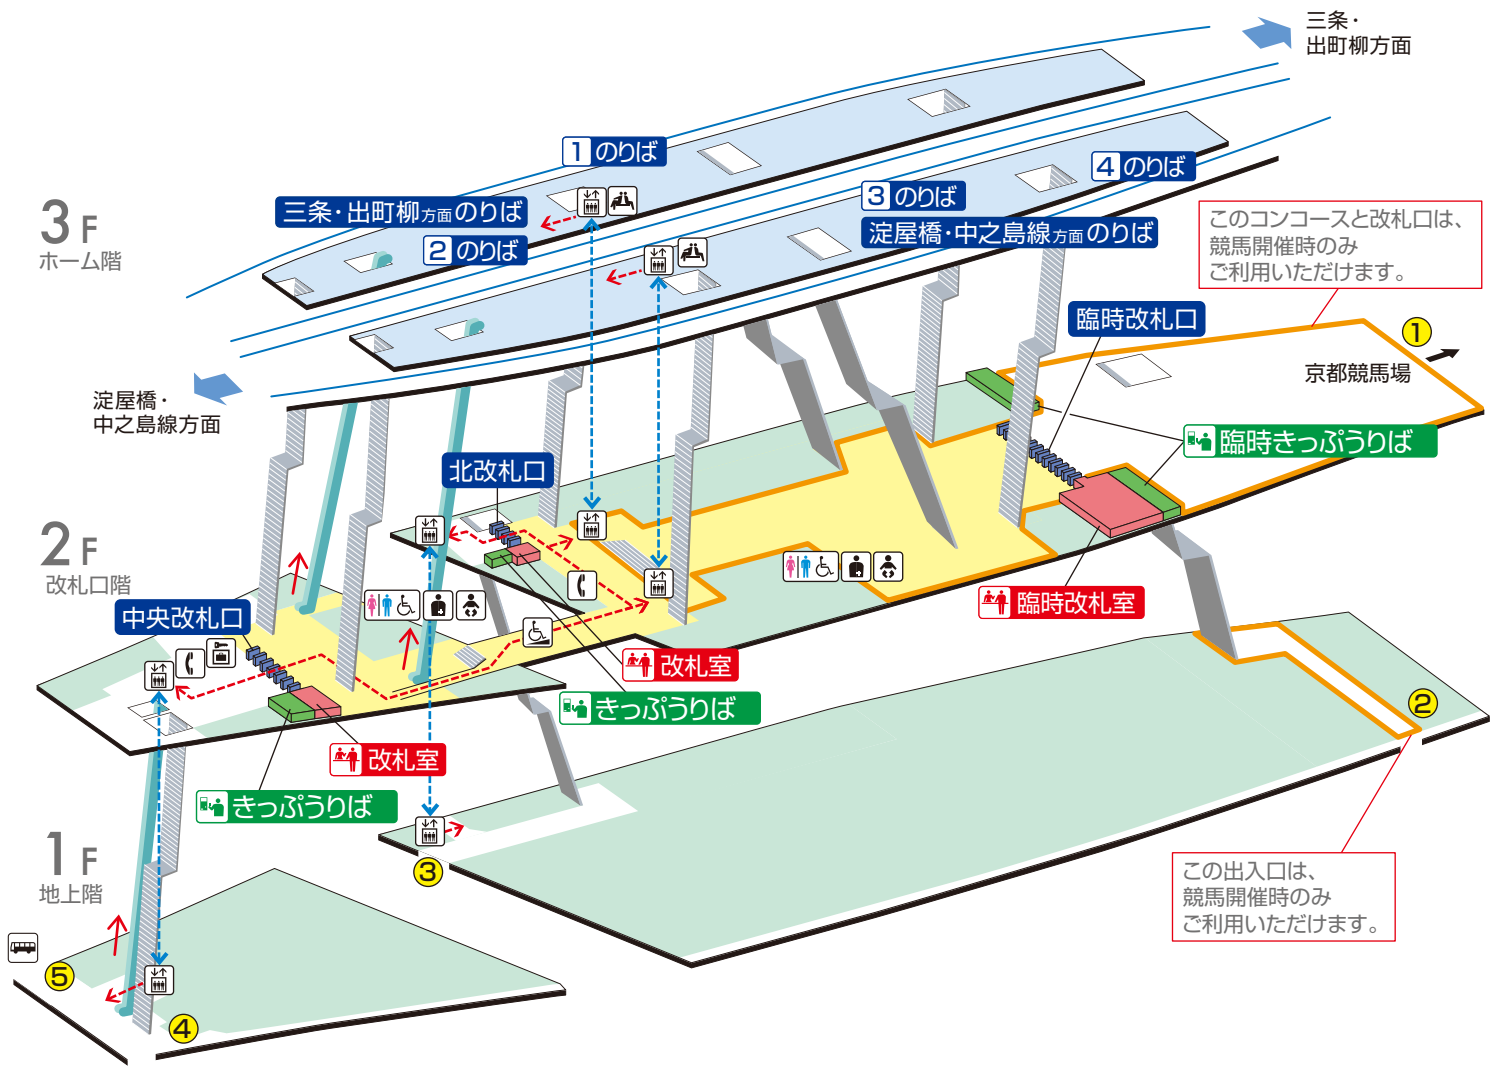

# 淀駅 / Yodo

	階 段		改札内・コンコース		通 路		エレベーター経路
	エスカレーター		ホーム		施 設		バリアフリー経路
	改札口		スロープ		電 話		バスのりば
	エレベーター		待合室		コインロッカー		出入口番号
	車いす利用可能トイレ		ベビーキープ・ベビーシート				
	オストメイト						

2014.12.22現在