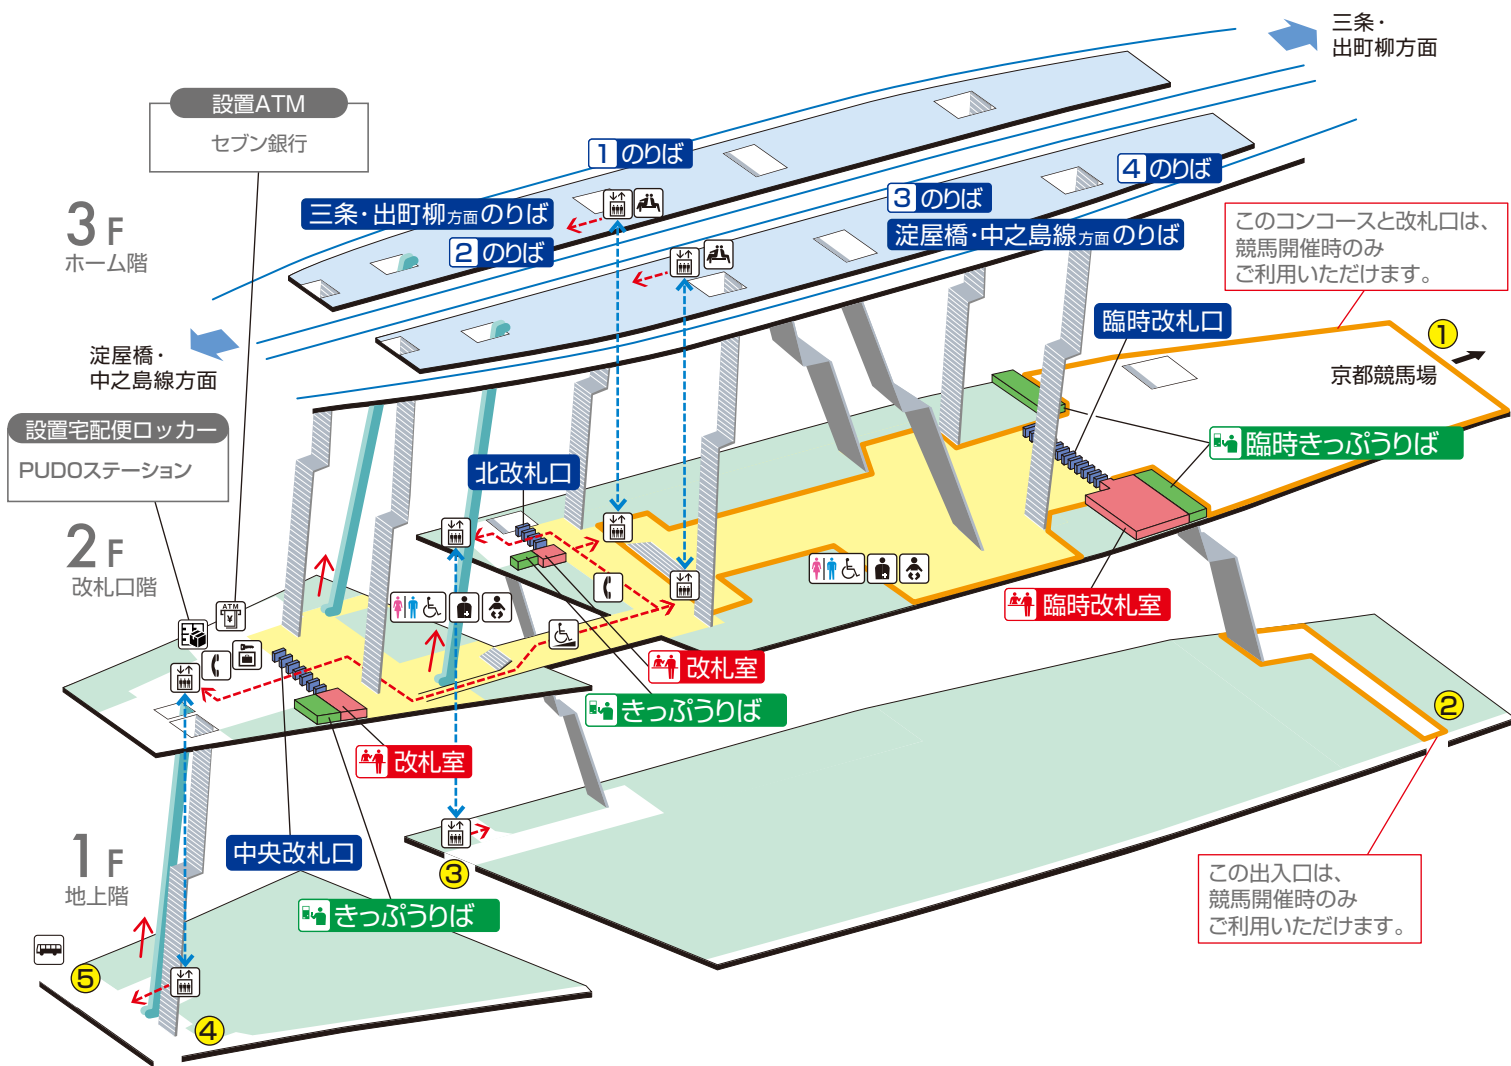

# 淀駅 / Yodo

	階 段		改札内・コンコース		通 路		エレベーター経路
	エスカレーター		ホーム		施 設		バリアフリー経路
	改札口		スロープ		電 話		バスのりば
	エレベーター		待合室		コインロッカー		出入口番号
	車いす利用可能トイレ		ベビーキープ・ベビーシート		宅配便ロッカー		
			オストメイト		ATM		

2022.4.17 現在