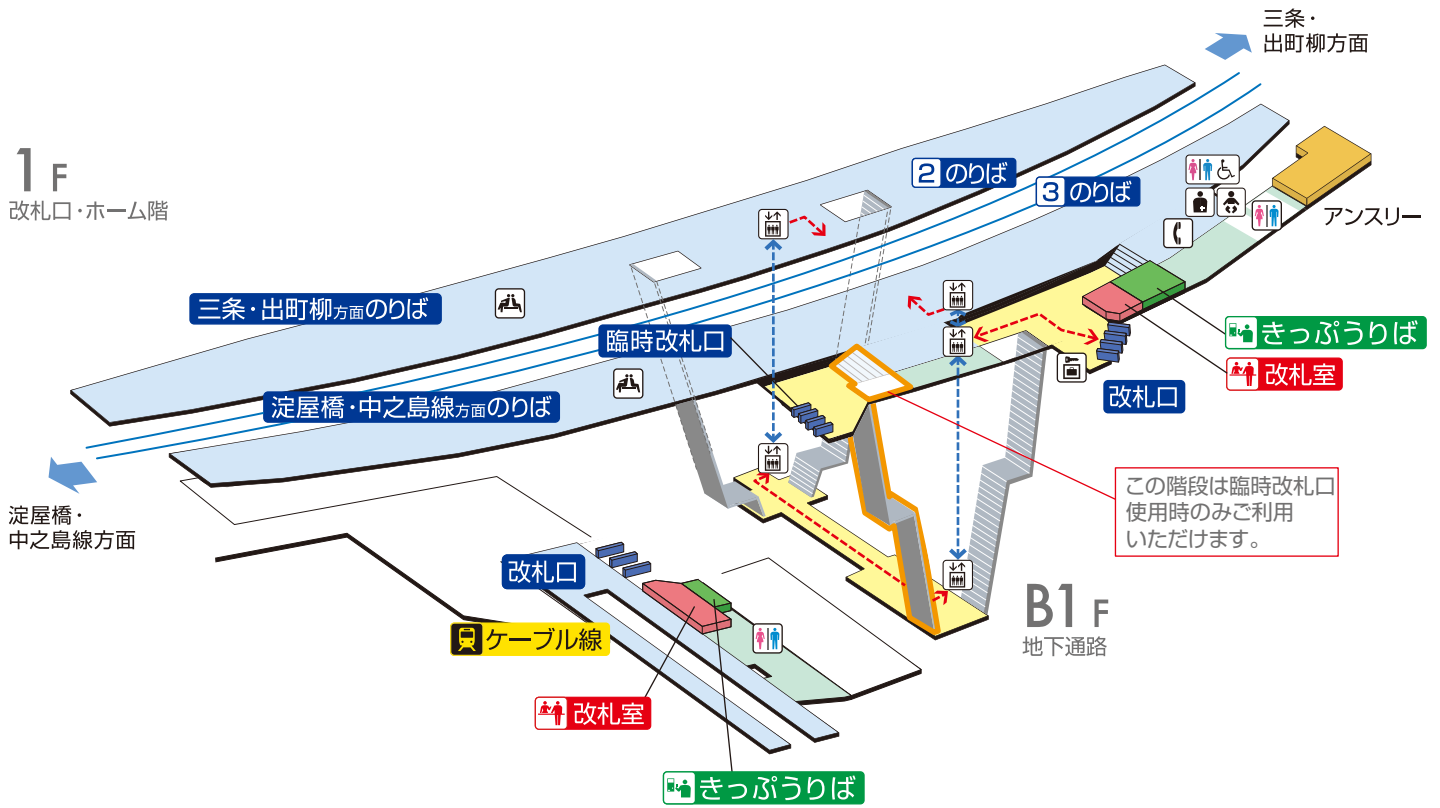

# 八幡市駅 / Yawatashi

1F  
改札口・ホーム階

	階段		改札内・コンコース		通路		エレベーター経路
	改札口		ホーム		施設		バリアフリー経路
	エレベーター		ベビーキープ・ ベビーシート		電話		
	トイレ		オストメイト		コインロッカー		
	車いす利用可能トイレ		待合室				

2016.12.4 現在