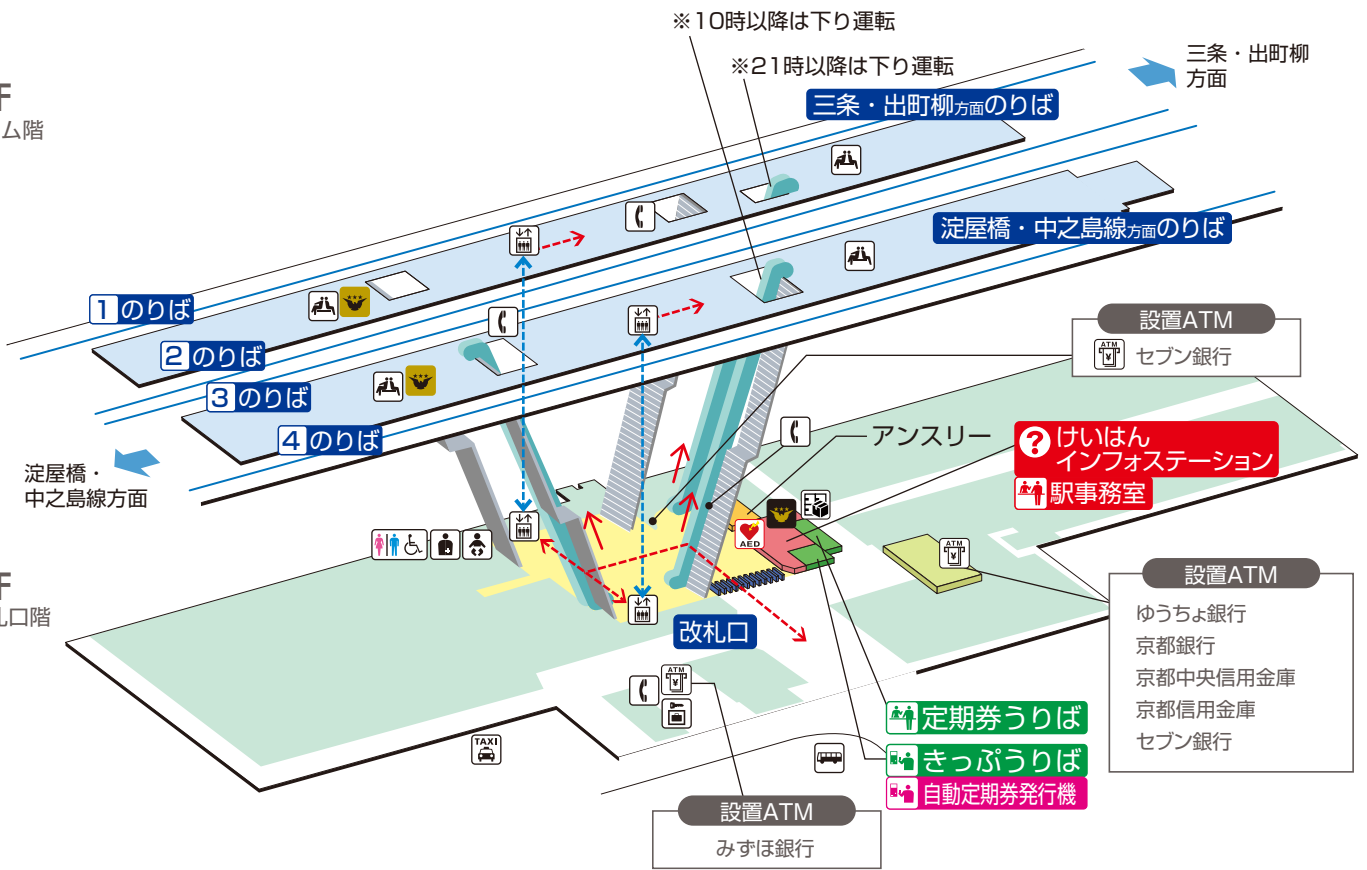

樟葉駅 / Kuzuha

2F
ホーム階

1F
改札口階

	階 段		改 札 内 ・ コ ン コ ー ス		通 路		エ レ ベ ー タ ー 経 路
	エ ス カ レ ー タ ー		ホ ー ム		施 設		バ リ ア フ リ ー 経 路
	改 札 口		待 合 室		電 話		タ ク シ ー の り ば
	エ レ ベ ー タ ー		ベ ビ ー キ ー プ ・ ベ ビ ー シ ー ト		コ イ ン ロ ッ カ ー		バ ス の り ば
	車 い す 利 用 可 能 ト イ レ		オ ス ト メ イ ト		宅 配 便 ロ ッ カ ー		A T M
	A E D (自 動 体 外 式 除 細 動 器)		プ レ ミ ア ム カ ー 券 / ラ イ ナ ー 券 う り ば		プ レ ミ ア ム カ ー 券 ・ ラ イ ナ ー 券 カ ッ シ ュ レ ス 券 売 機		