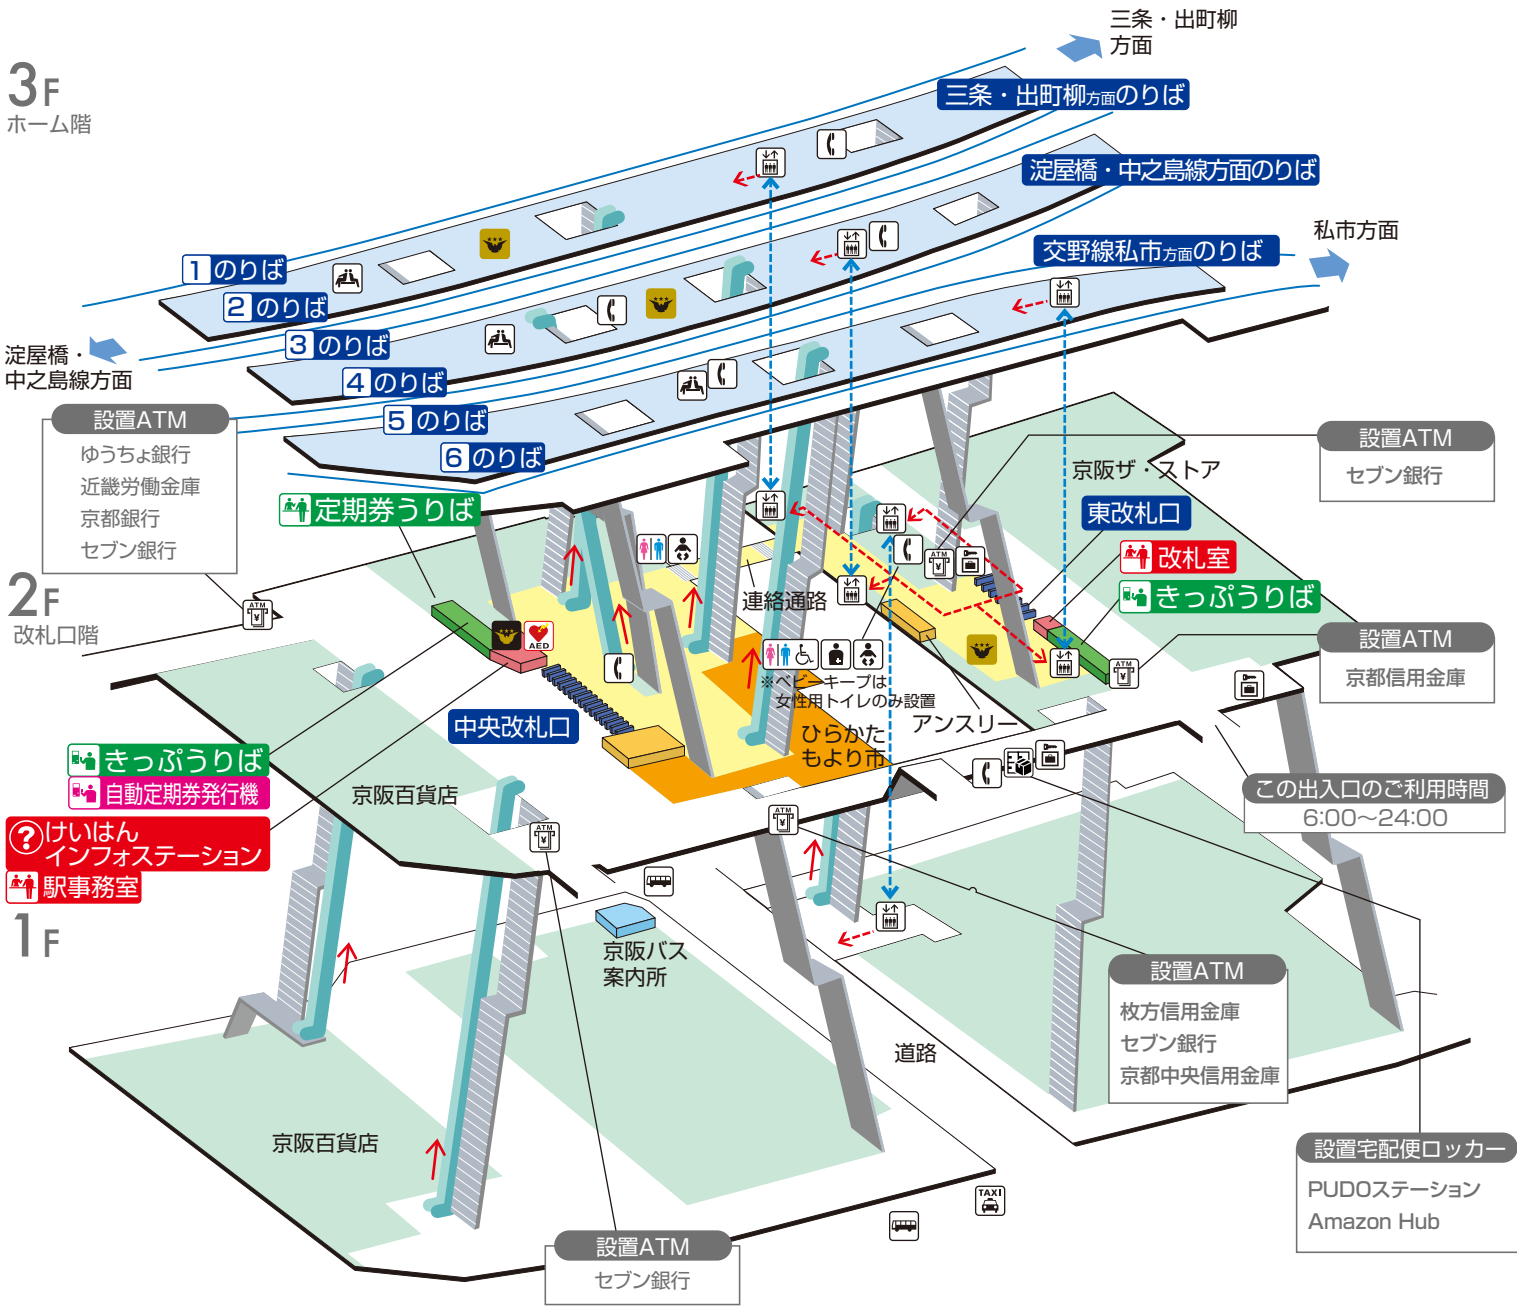

# 枚方市駅 / Hirakatashi

3F  
ホーム階

この出入口のご利用時間  
6:00~24:00

設置宅配便ロッカー  
PUDOステーション  
Amazon Hub

	階段		改札内・コンコース		通路		エレベーター経路
	エスカレーター		ホーム		施設		バリアフリー経路
	改札口		枚方 もより市		オストメイト		ATM
	エレベーター		待合室		電話		AED (自動体外式除細動器)
	トイレ		ベビーキープ・ベビーシート		コインロッカー		宅配便ロッカー
	車いす利用可能トイレ		バスのりば		プレミアムカー券/ライナー券うりば		プレミアムカー券・ライナー券キャッシュレス券売機
	タクシーのりば						