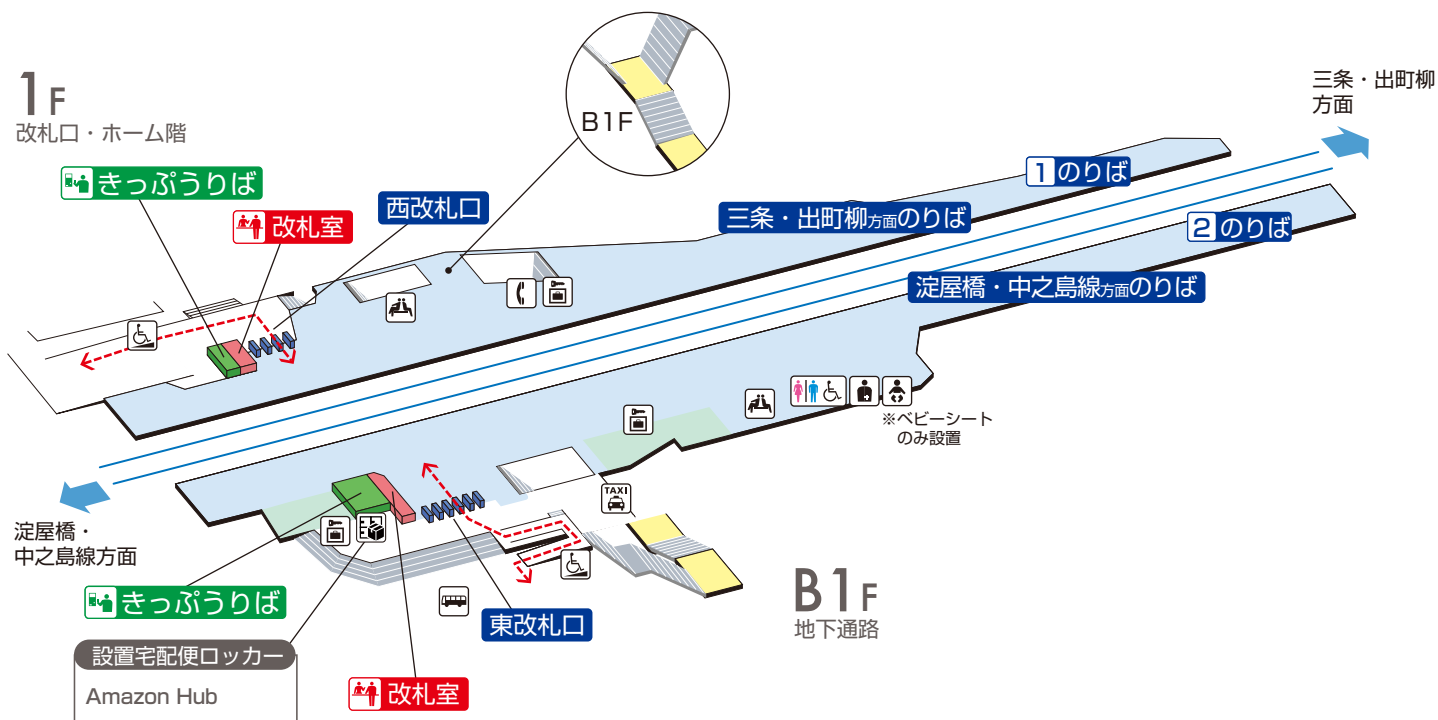

枚方公園駅 / Hirakata-koen

	階段		改札内・コンコース		通路		バリアフリー経路
	改札口		ホーム		施設		タクシーのりば
	車いす利用可能トイレ		スロープ		電話		バスのりば
			待合室		コインロッカー		宅配便ロッカー
			ベビーキープ・ベビーシート				
			オストメイト				

2020.12.7現在