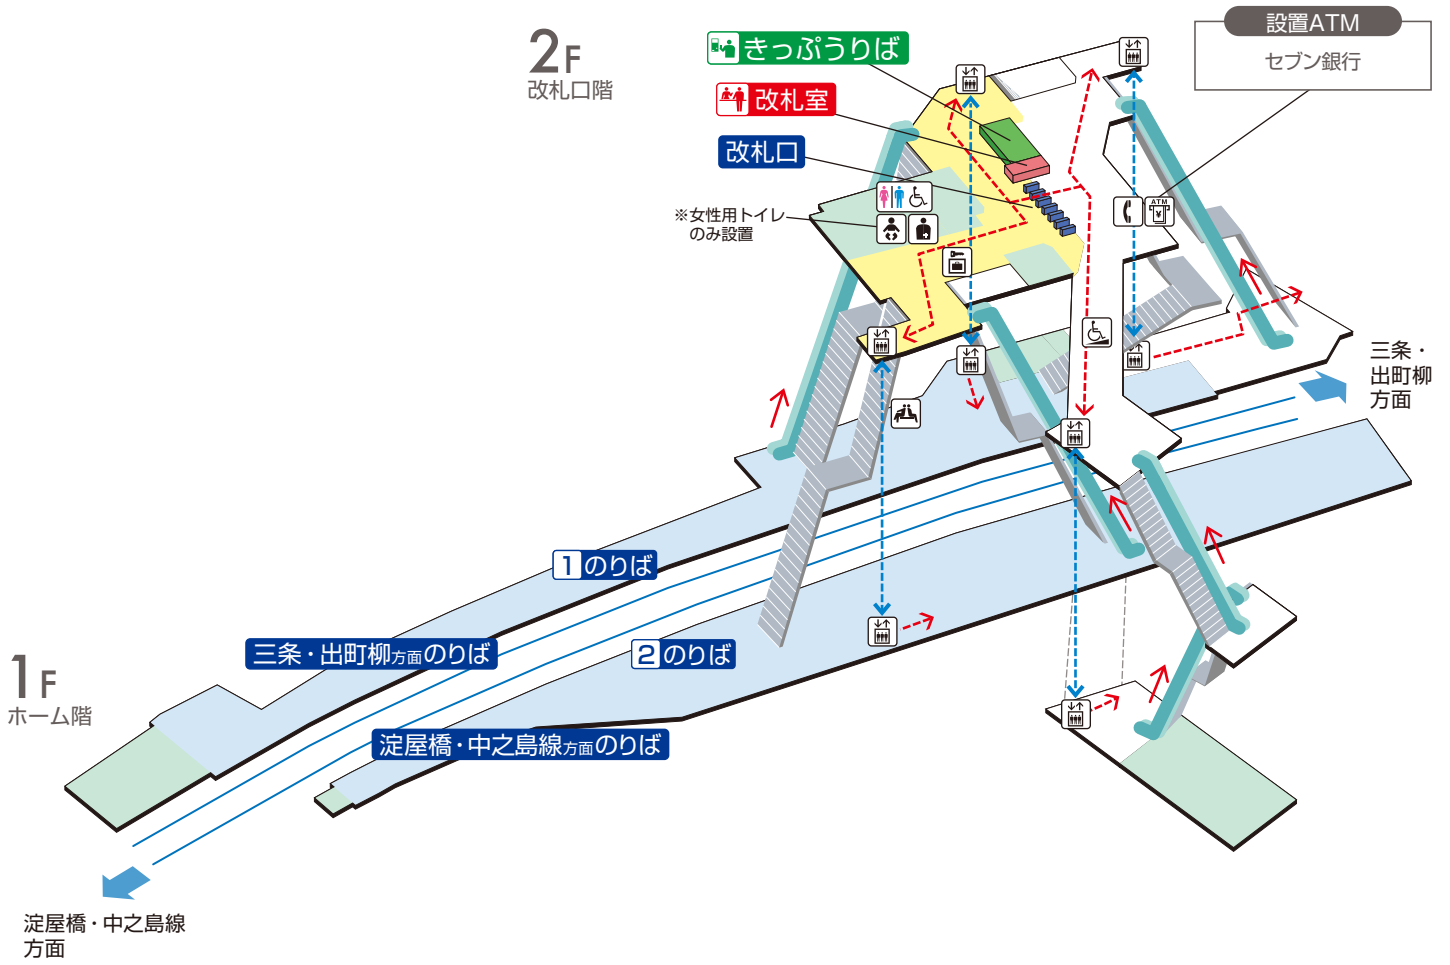

光善寺駅 / Kozenji

	階段		改札内・コンコース		通路		エレベーター経路
	エスカレーター		ホーム		施設		バリアフリー経路
	改札口		スロープ		電話		ATM
	エレベーター		待合室		コインロッカー		
	車いす利用可能トイレ		ベビーキープ・ベビーシート		オストメイト		

2020.12.7現在