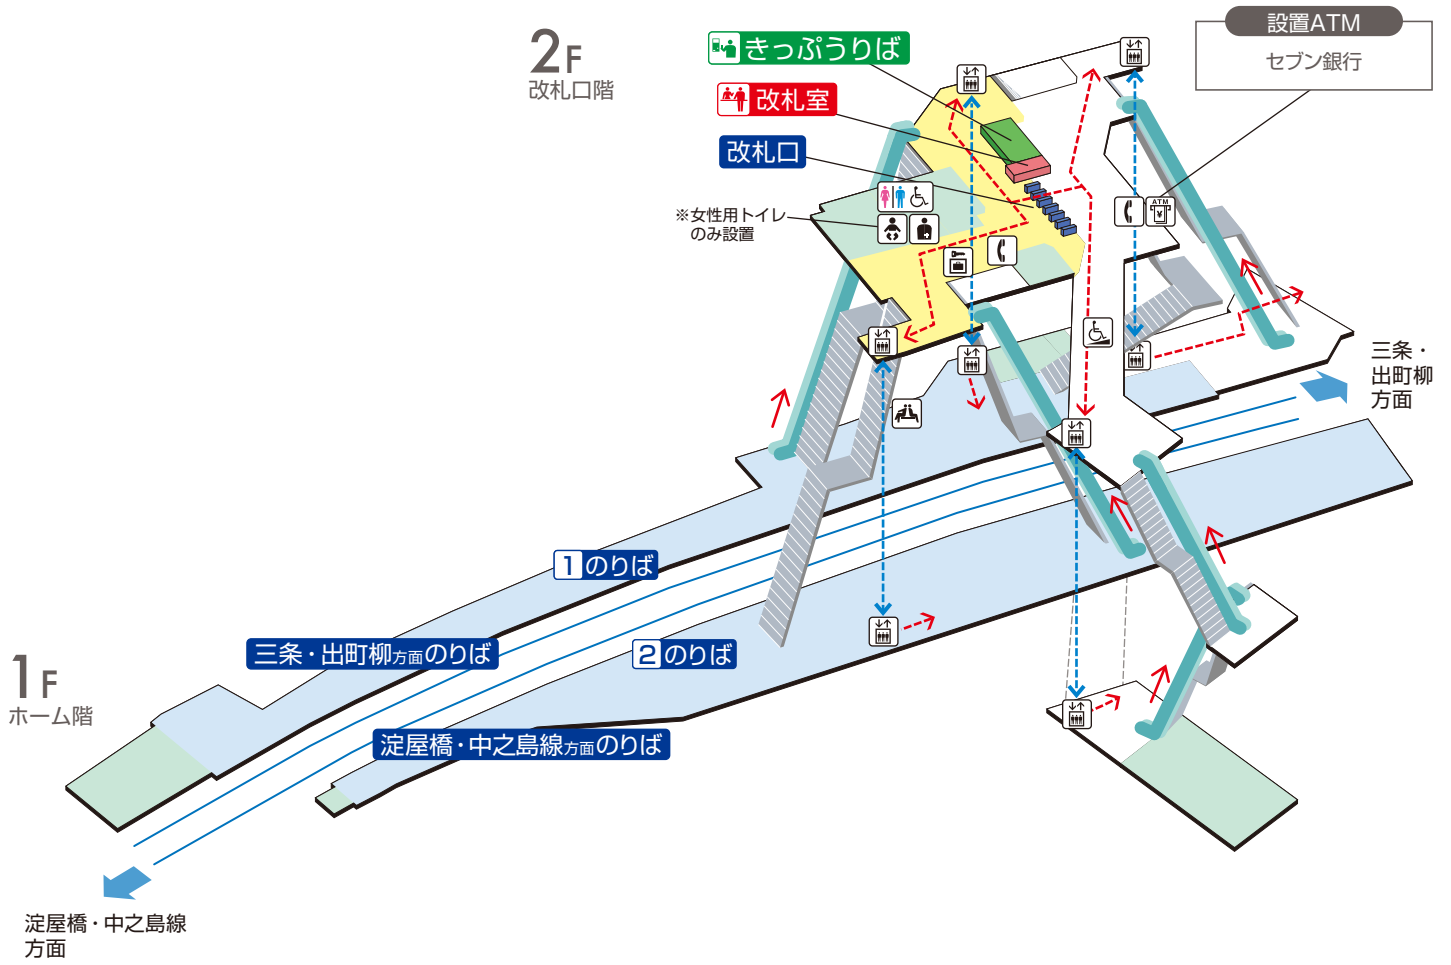

# 光善寺駅 / Kozenji

	階段		改札内・コンコース		通路		エレベーター経路
	エスカレーター		ホーム		施設		バリアフリー経路
	改札口		スロープ		電話		ATM
	エレベーター		待合室		コインロッカー		
	車いす利用可能トイレ		ベビーキープ・ベビーシート		オストメイト		

2018.9.25現在