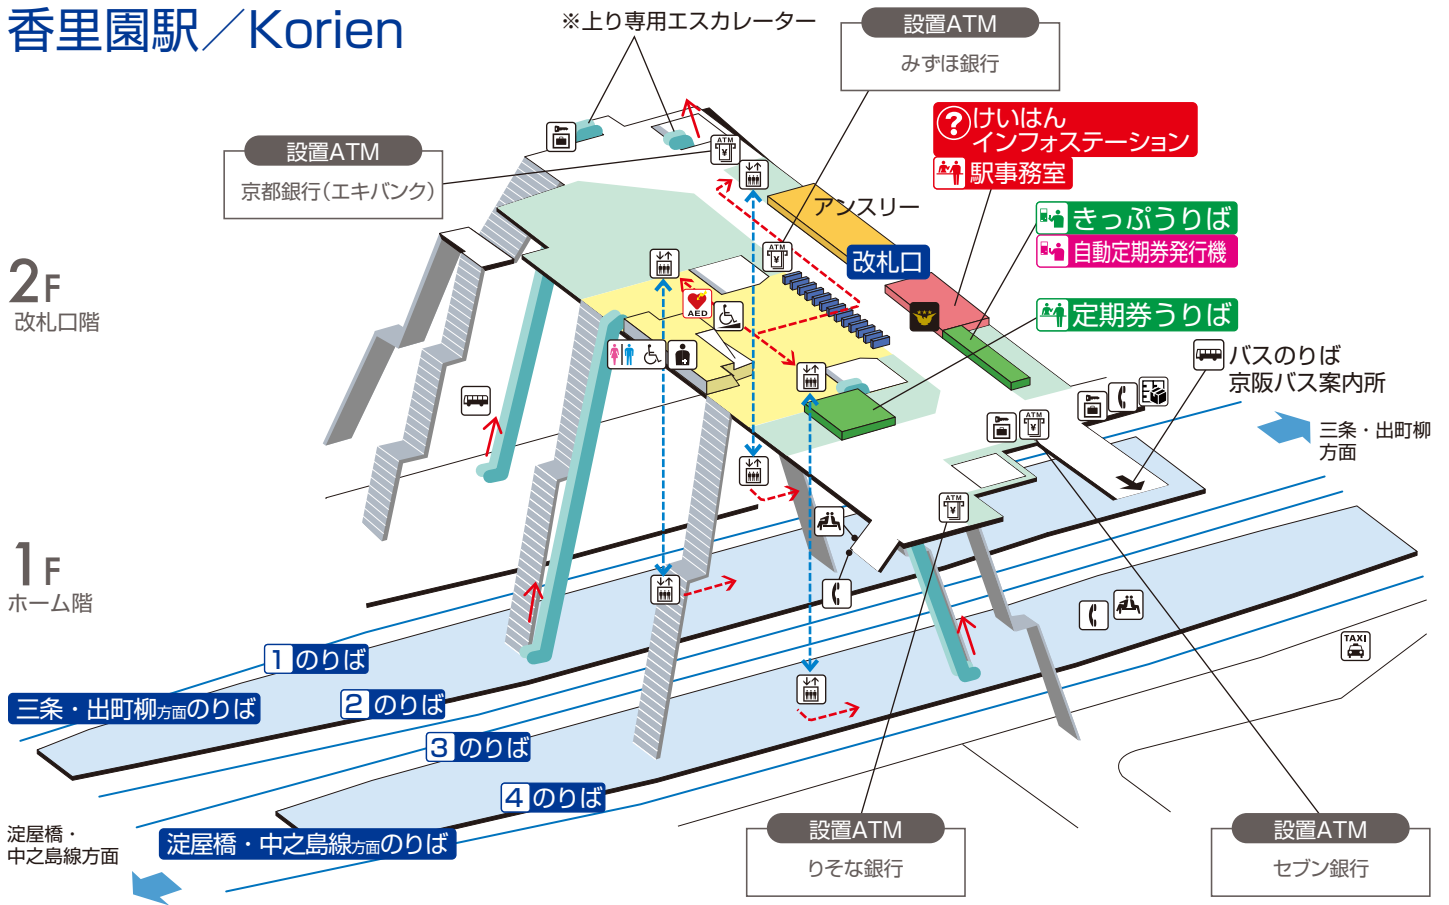

香里園駅 / Korien

2F
改札口階

1F
ホーム階

階段	改札内・コンコース	通路	エレベーター経路
エスカレーター	ホーム	施設	バリアフリー経路
改札口	スロープ	電話	タクシーのりば
エレベーター	待合室	コインロッカー	バスのりば
車いす利用可能トイレ	オストメイト	宅配便ロッカー	プレミアムカー券 ライナー券うりば
AED (自動体外式除細動器)	ATM		

2021.9.11現在