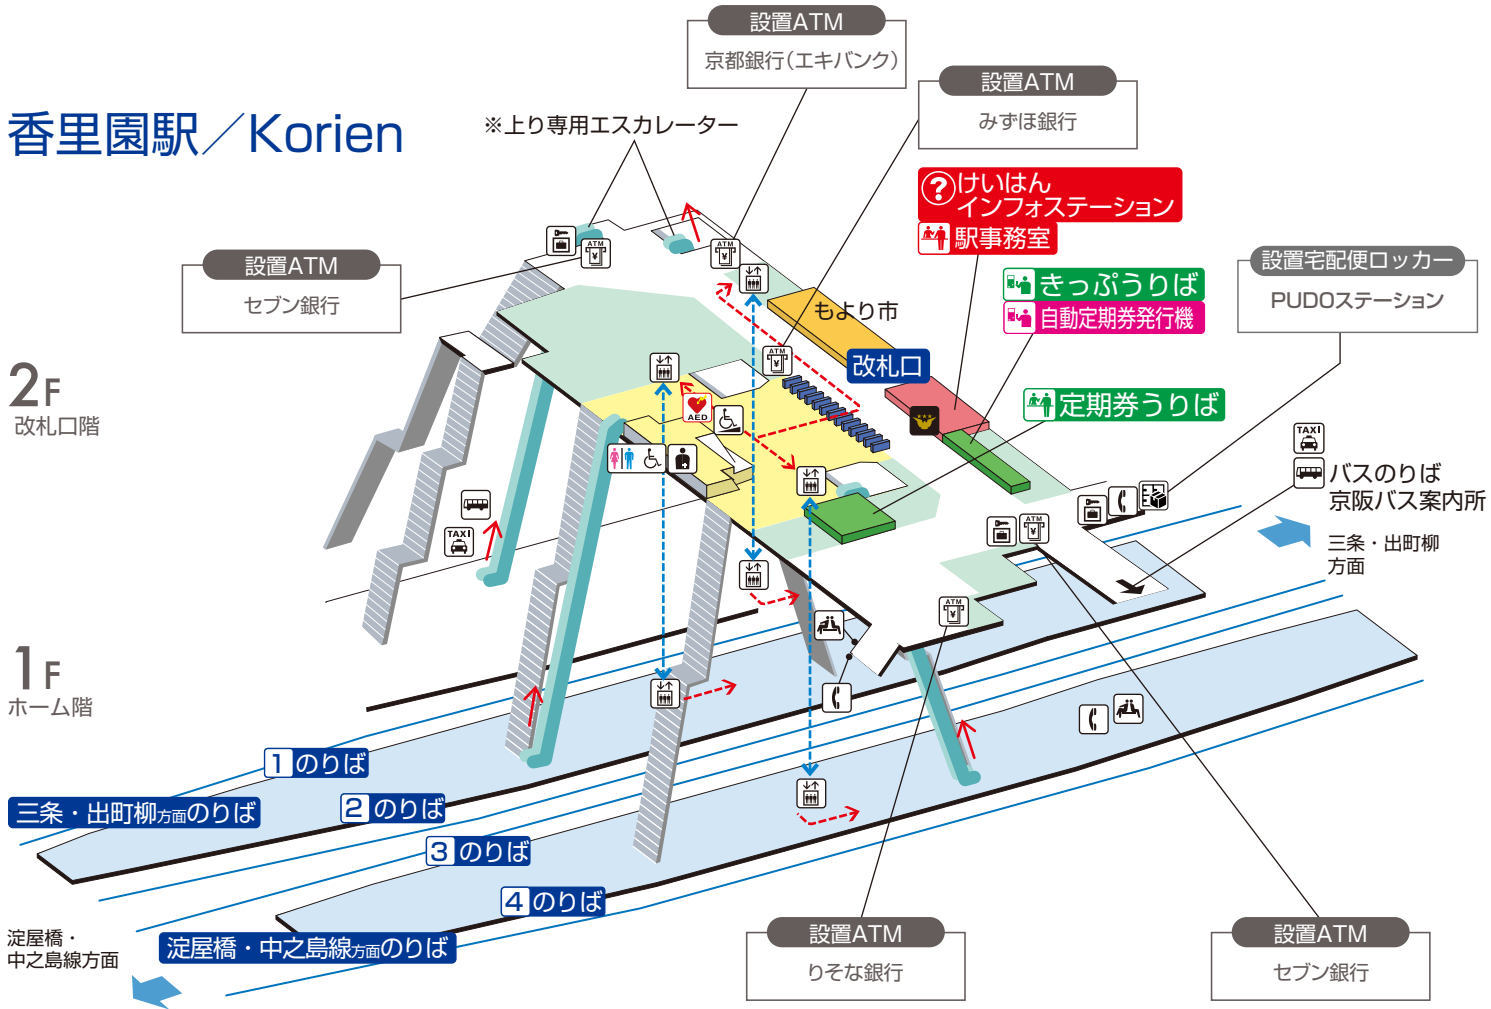

香里園駅 / Korien

2F
改札口階

1F
ホーム階

階段	改札内・コンコース	通路	エレベーター経路
エスカレーター	ホーム	施設	バリアフリー経路
改札口	スロープ	電話	タクシーのりば
エレベーター	待合室	コインロッカー	バスのりば
車いす利用可能トイレ	オストメイト	宅配便ロッカー	プレミアムカー券/ライナー券うりば
AED (自動体外式除細動器)	ATM		

2022.9.15 現在