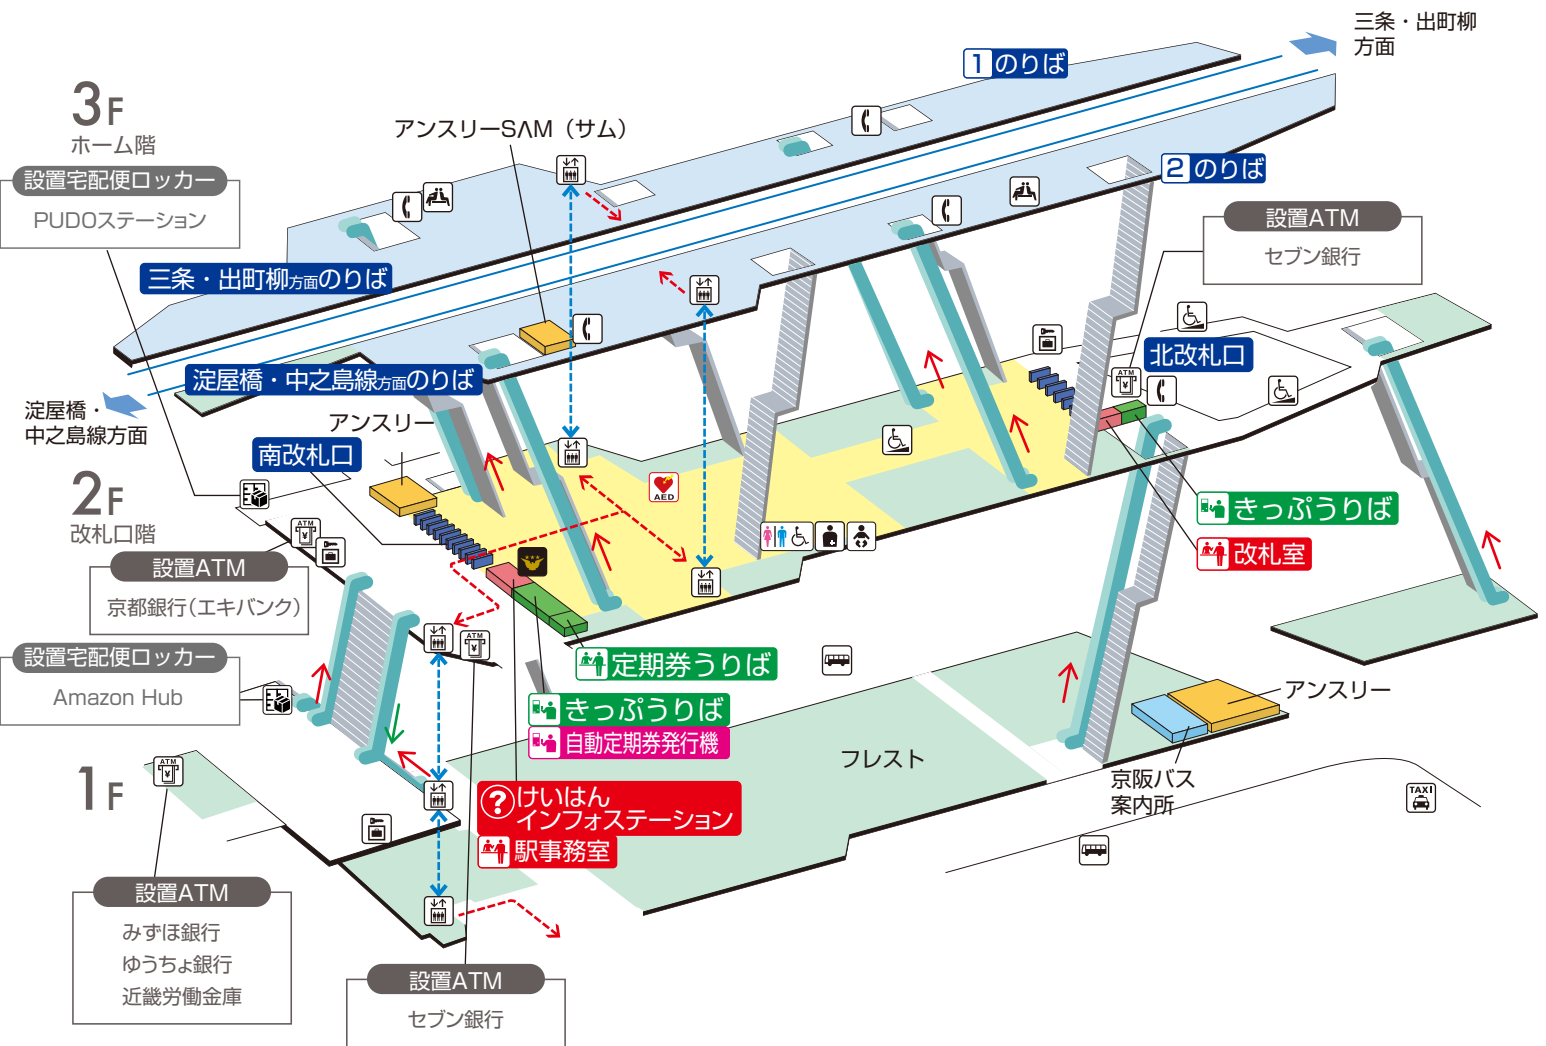

# 寝屋川市駅 / Neyagawashi

	階段		改札内・コンコース		通路		エレベーター経路
	エスカレーター		ホーム		施設		バリアフリー経路
	改札口		スロープ		電話		タクシーのりば
	エレベーター		待合室		コインロッカー		バスのりば
	車いす利用可能トイレ		ベビーキープ・ベビーシート		宅配便ロッカー		プレミアムカー券/ライナー券うりば
	AED (自動体外式除細動器)		オストメイト		ATM		

2021.9.11現在