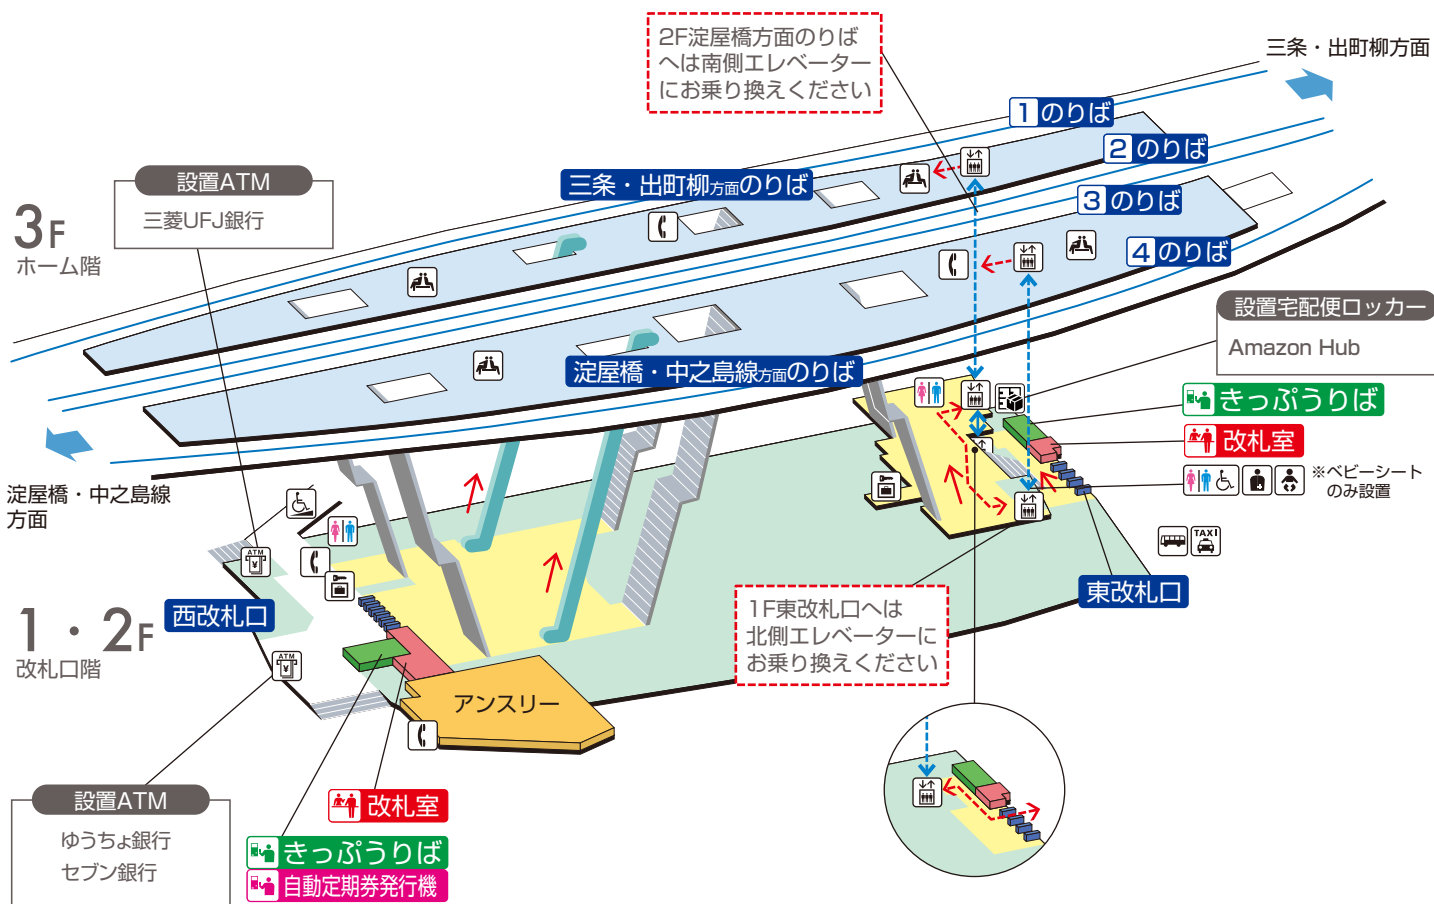

萱島駅 / Kayashima

	階段		改札内・コンコース		通路		エレベーター経路
	エスカレーター		ホーム		施設		バリアフリー経路
	改札口		スロープ		電話		タクシーのりば
	エレベーター		待合室		コインロッカー		バスのりば
	トイレ		ベビーキープ・ベビーシート		ATM		宅配便ロッカー
	車いす利用可能トイレ		オストメイト				

2022.2.27現在