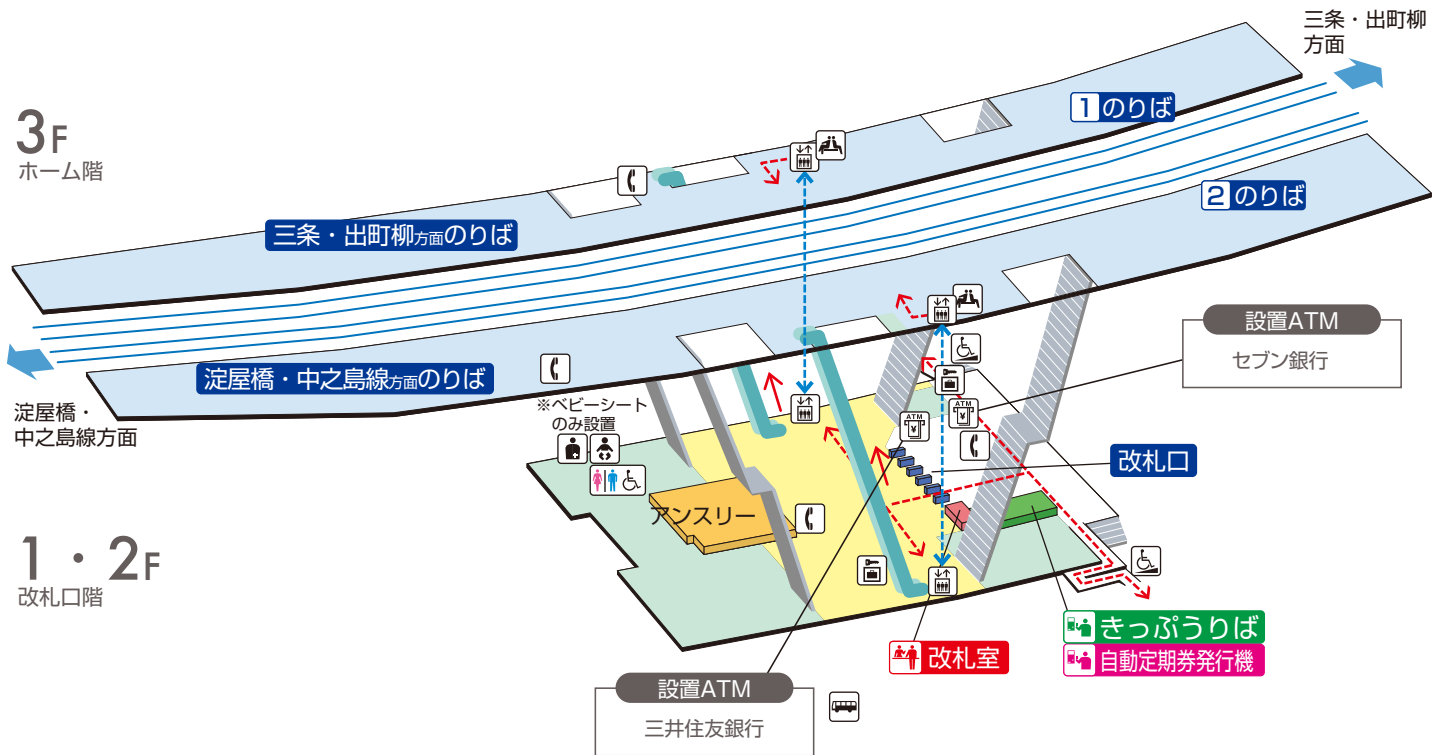

大和田駅 / Owada

	階 段		改札内・コンコース		通 路		エレベーター経路
	エスカレーター		ホ ーム		施 設		バリアフリー経路
	改札口		待 合 室		電 話		バスのりば
	エレベーター		ベビーキープ・ ベビーシート		コ ー ン ロ ッ カ ー		
	車いす利用可能トイレ		オ ス ト メ イ ト		A T M		

2021.11.18 現在