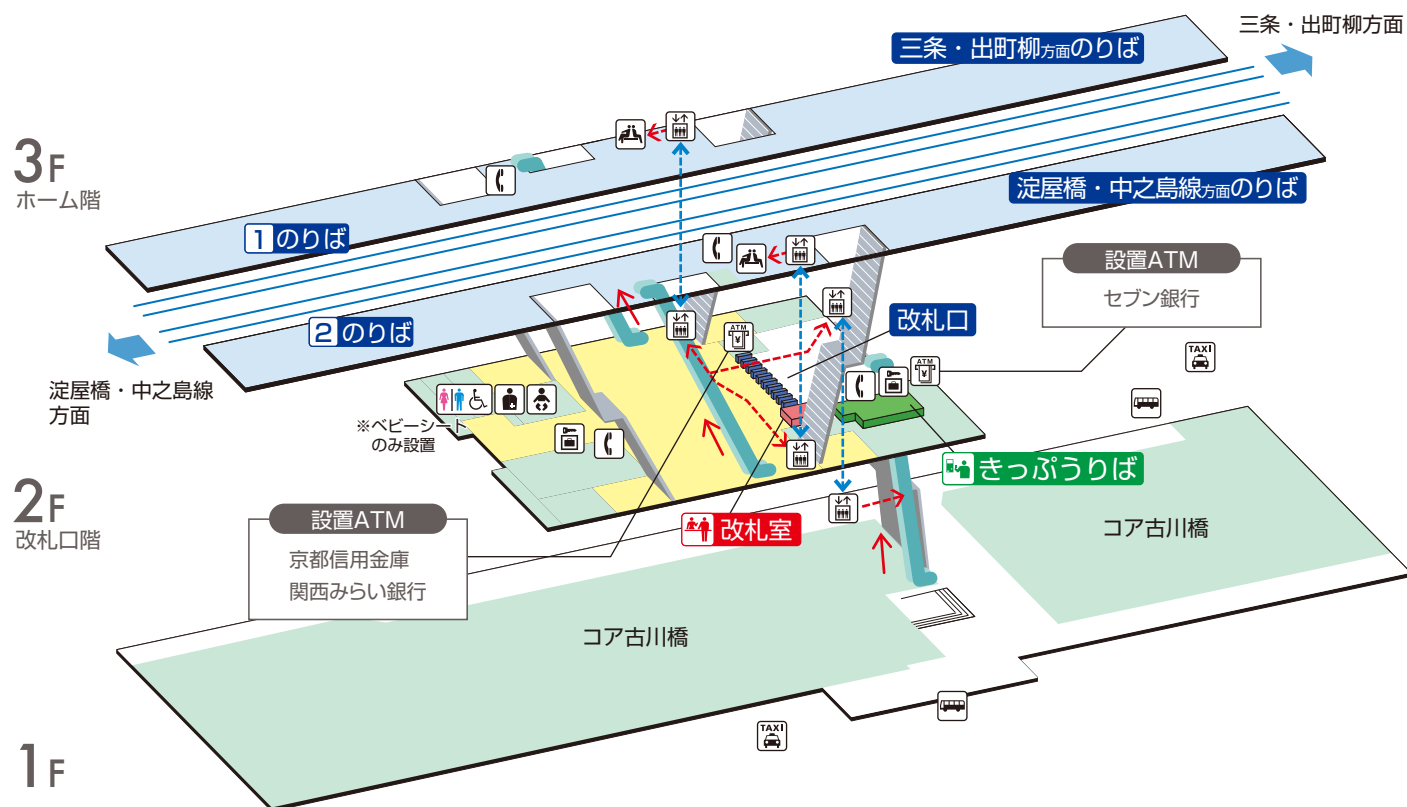

古川橋駅 / Furukawabashi

	階段		改札内・コンコース		通路		エレベーター経路
	エスカレーター		ホーム		施設		バリアフリー経路
	改札口		待合室		電話		タクシーのりば
	エレベーター		ベビーキープ・ベビーシート		コインロッカー		バスのりば
	車いす利用可能トイレ		オストメイト		ATM		

2022.4.1 現在