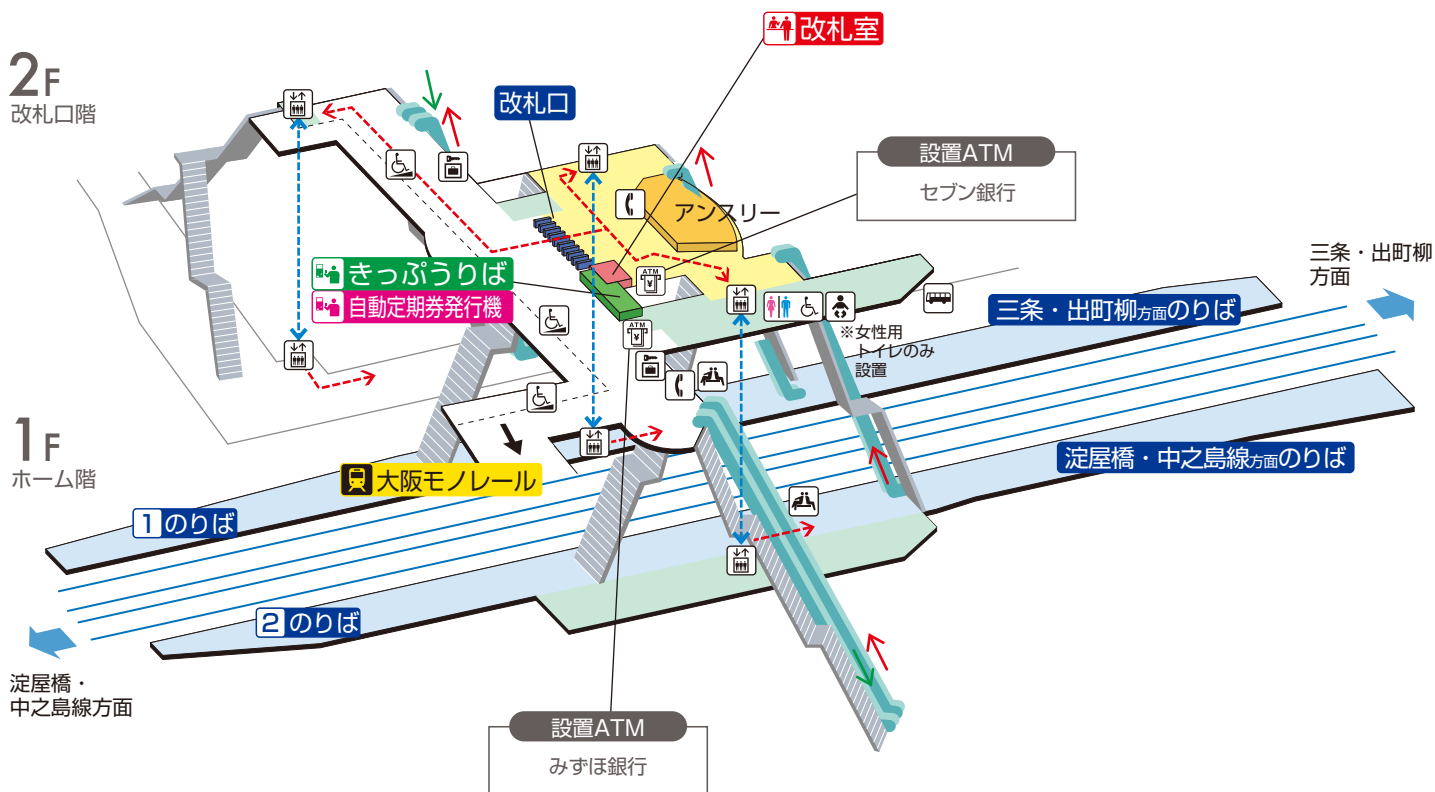

門真市駅 / Kadomashi

	階段		改札内・コンコース		通路		エレベーター経路
	エスカレーター		ホーム		施設		バリアフリー経路
	改札口		スロープ		電話		バスのりば
	エレベーター		待合室		コインロッカー		
	車いす利用可能トイレ		ベビーキープ・ベビーシート		ATM		

2022.3.10 現在