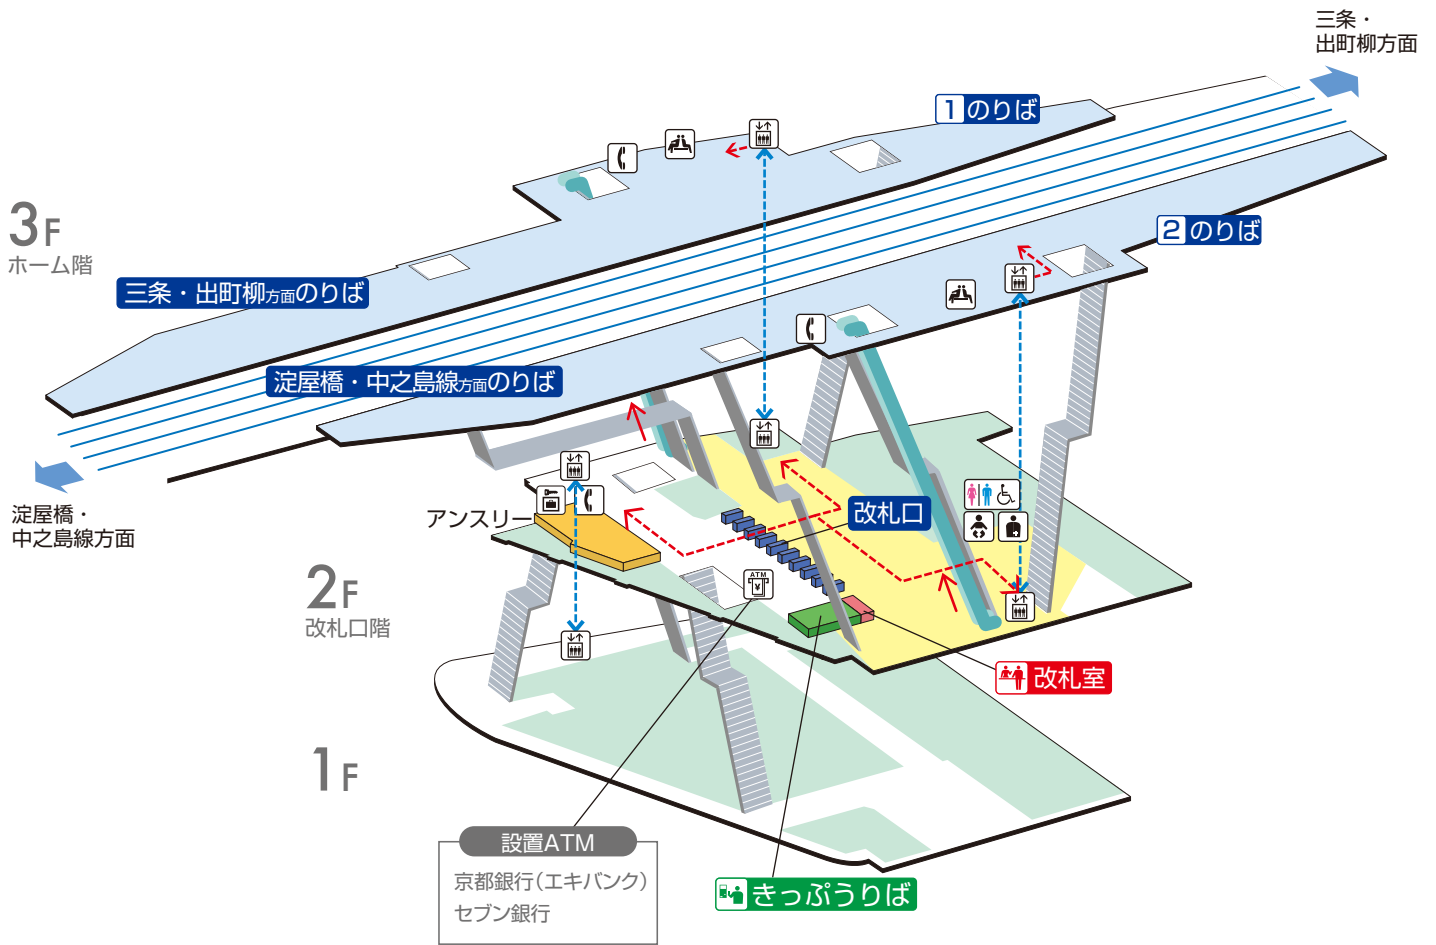

# 西三荘駅 / Nishisanso

	階 段		改札内・コンコース		通 路		エレベーター経路
	エスカレーター		ホ ーム		施 設		バリアフリー経路
	改 札 口		待 合 室		電 話		
	エレベーター		オストメイト		コインロッカー		
	車いす利用可能トイレ		ベビーキープ・ベビーシート		ATM		

2022.2.20 現在