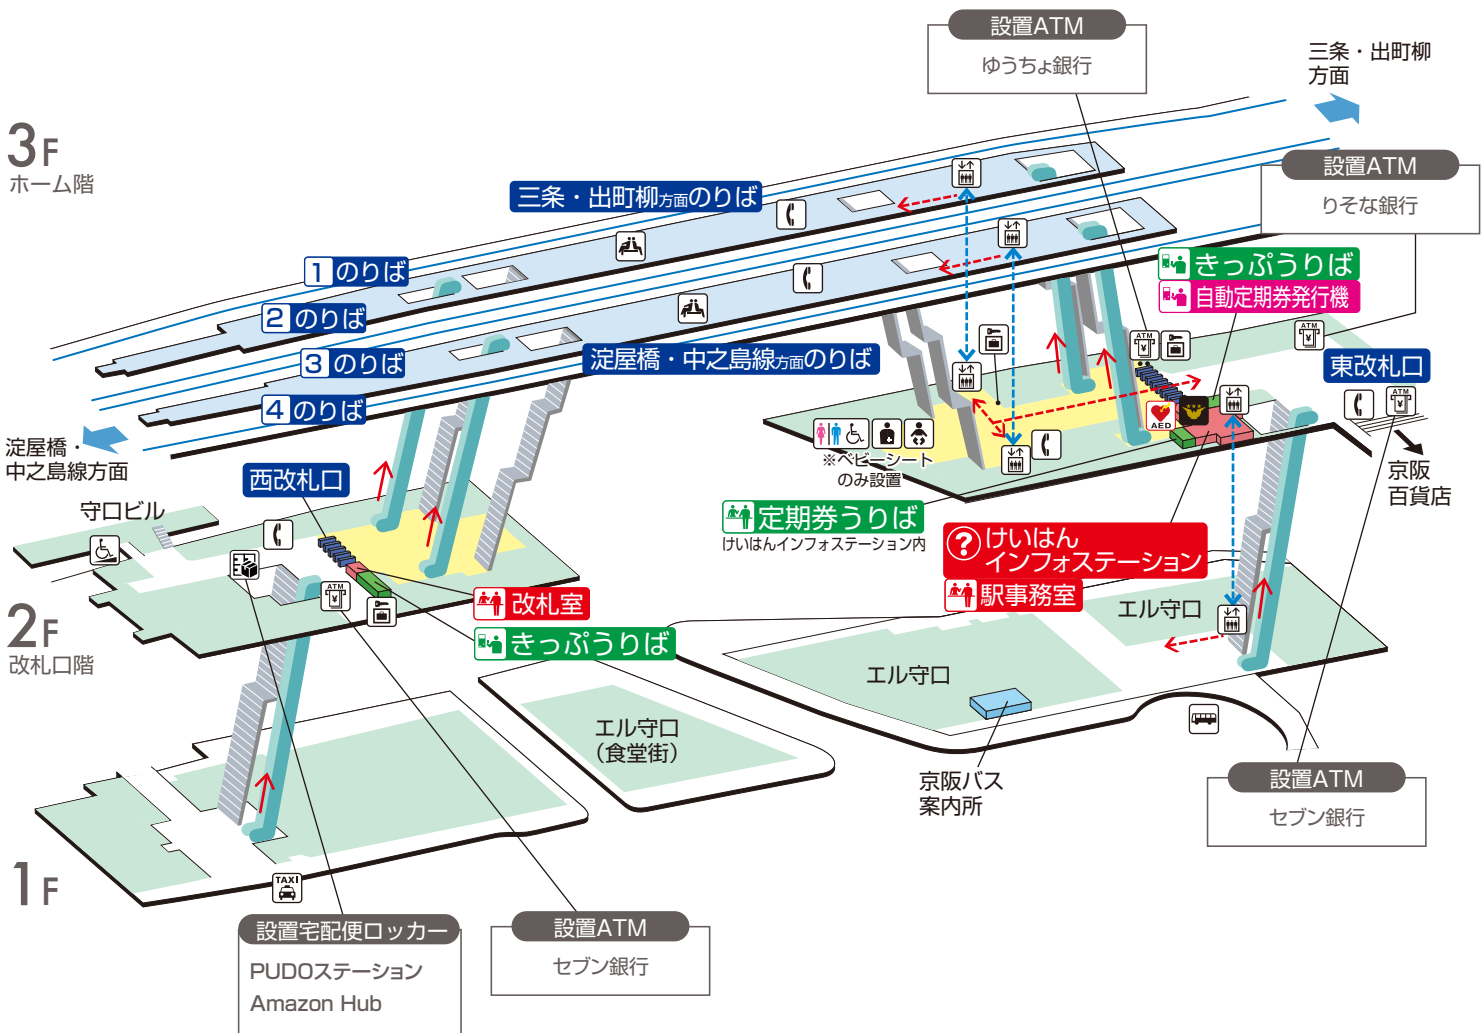

守口市駅 / Moriguchishi

3F
ホーム階

階段	改札内・コンコース	通路	エレベーター経路
エスカレーター	ホーム	施設	バリアフリー経路
改札口	スロープ	電話	タクシーのりば
エレベーター	待合室	コインロッカー	バスのりば
車いす利用可能トイレ	ベビーキープ・ベビーシート	宅配便ロッカー	プレミアムカー券／ライナー券うりば
AED (自動体外式除細動器)	オストメイト	宅配便ロッカー	
		ATM	

2022.4.24 現在