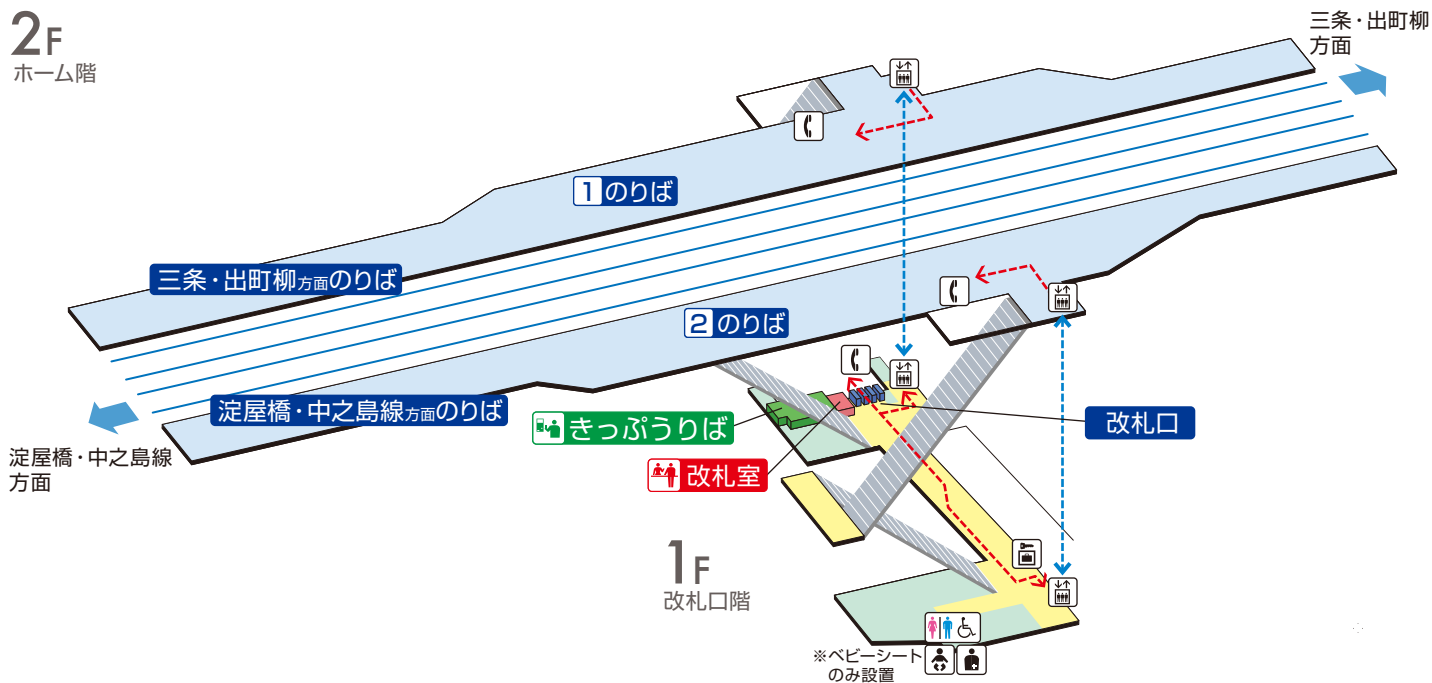

千林駅 / Sembayashi

2F
ホーム階

	階段		改札内・コンコース		通路		エレベーター経路
	改札口		ホーム		施設		バリアフリー経路
	エレベーター		ベビーキープ・ ベビーシート		電話		
	車いす利用可能トイレ		オストメイト		コインロッカー		

2020.7.1現在