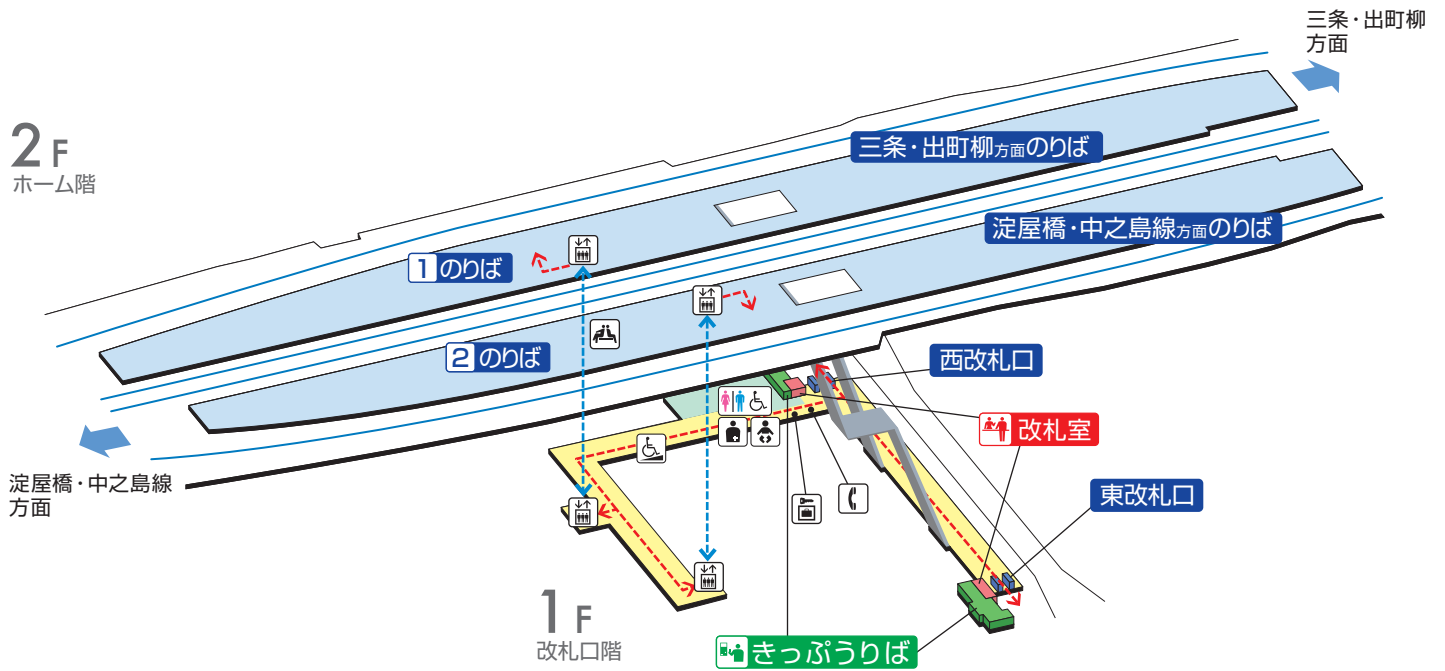

森小路駅 / Morishoji

	階段		改札内・コンコース		通路		バリアフリー経路
	改札口		ホーム		施設		エレベーター経路
	エレベーター		スロープ		待合室		
	車いす利用可能トイレ		ベビーキープ・ベビーシート		電話		
			オストメイト		コインロッカー		

2012.5.28現在