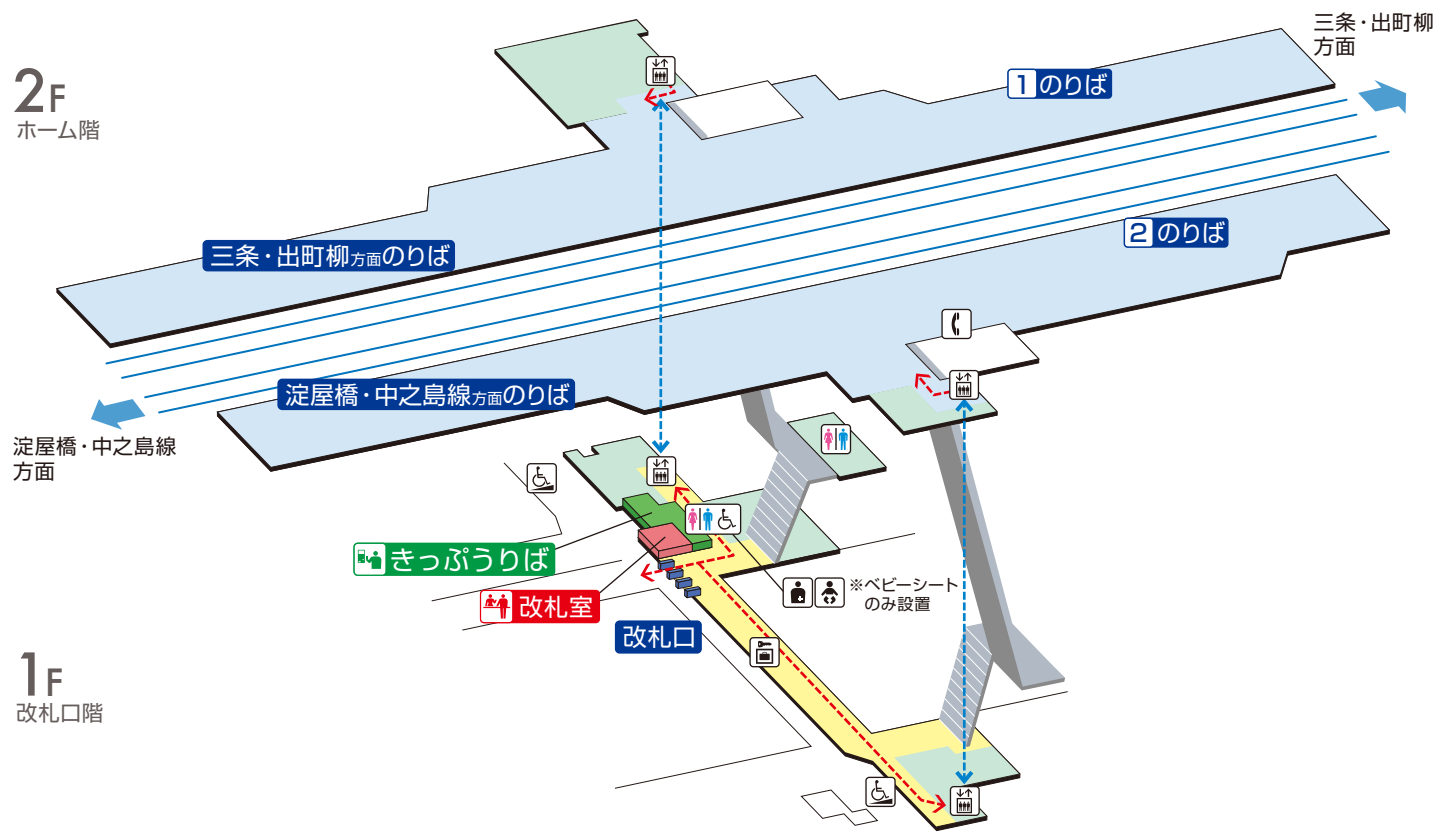

野江駅 / Noe

	階 段		改札内・コンコース		通 路		エレベーター経路
	改札口		ホーム		施 設		バリアフリー経路
	エレベーター		スロープ		電 話		
	トイレ		ベビーキープ・ ベビーシート		コインロッカー		
	車いす利用可能トイレ		オストメイト				

2017.8.18現在