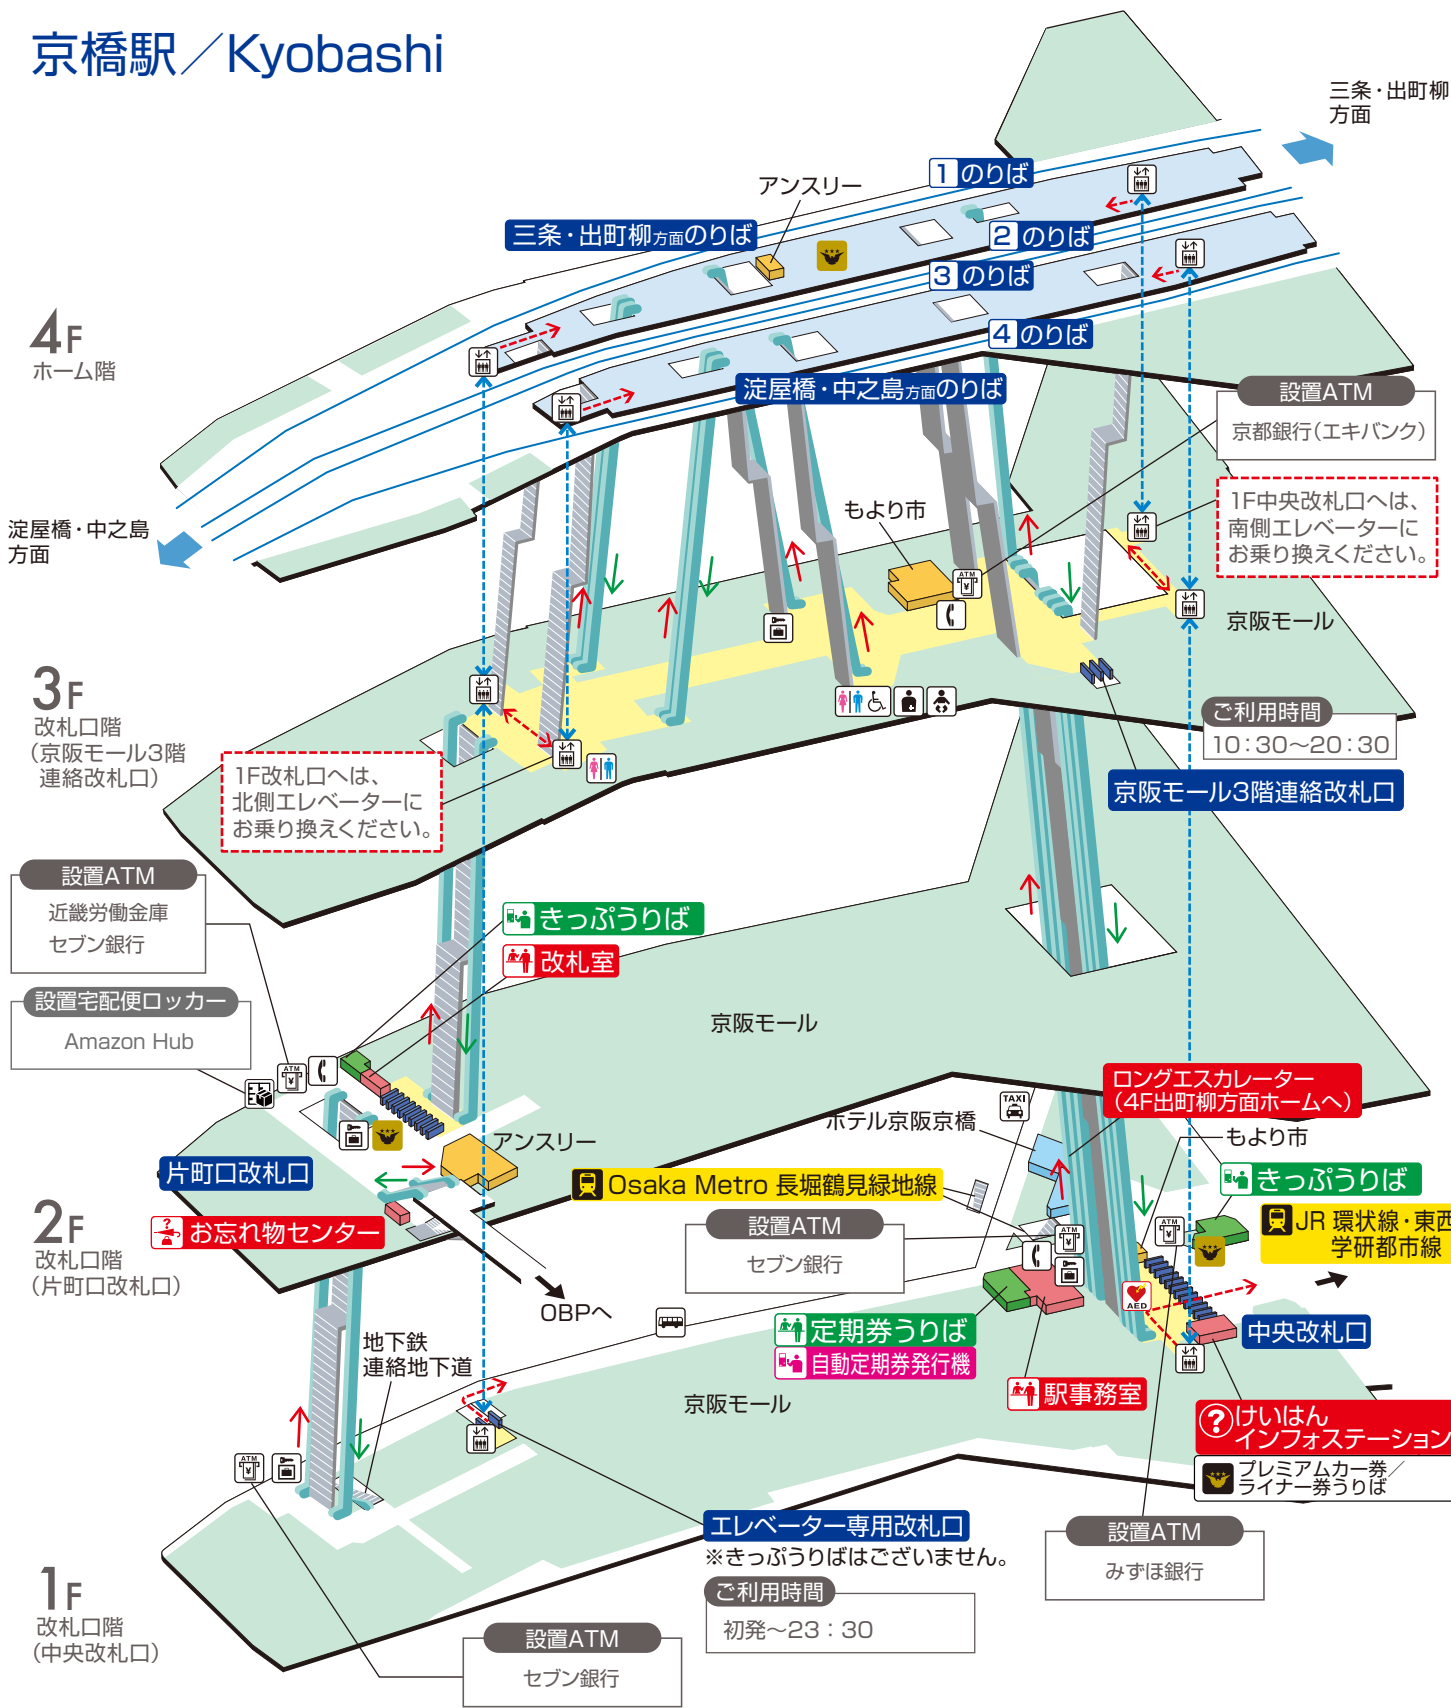

京橋駅 / Kyobashi

階 段	改札内・コンコース	通 路	エレベーター経路
エスカレーター	ホーム	施 設	バリアフリー経路
改札口	ベビーキープ・ベビーシート	電 話	タクシーのりば
エレベーター	オストメイト	コインロッカー	バスのりば
トイレ	AED (自動体外式除細動器)	宅配便ロッカー	ATM
車いす利用可能トイレ	プレミアムカー券／ライナー券うりば	プレミアムカー券／ライナー券キャッシュレス券売機	