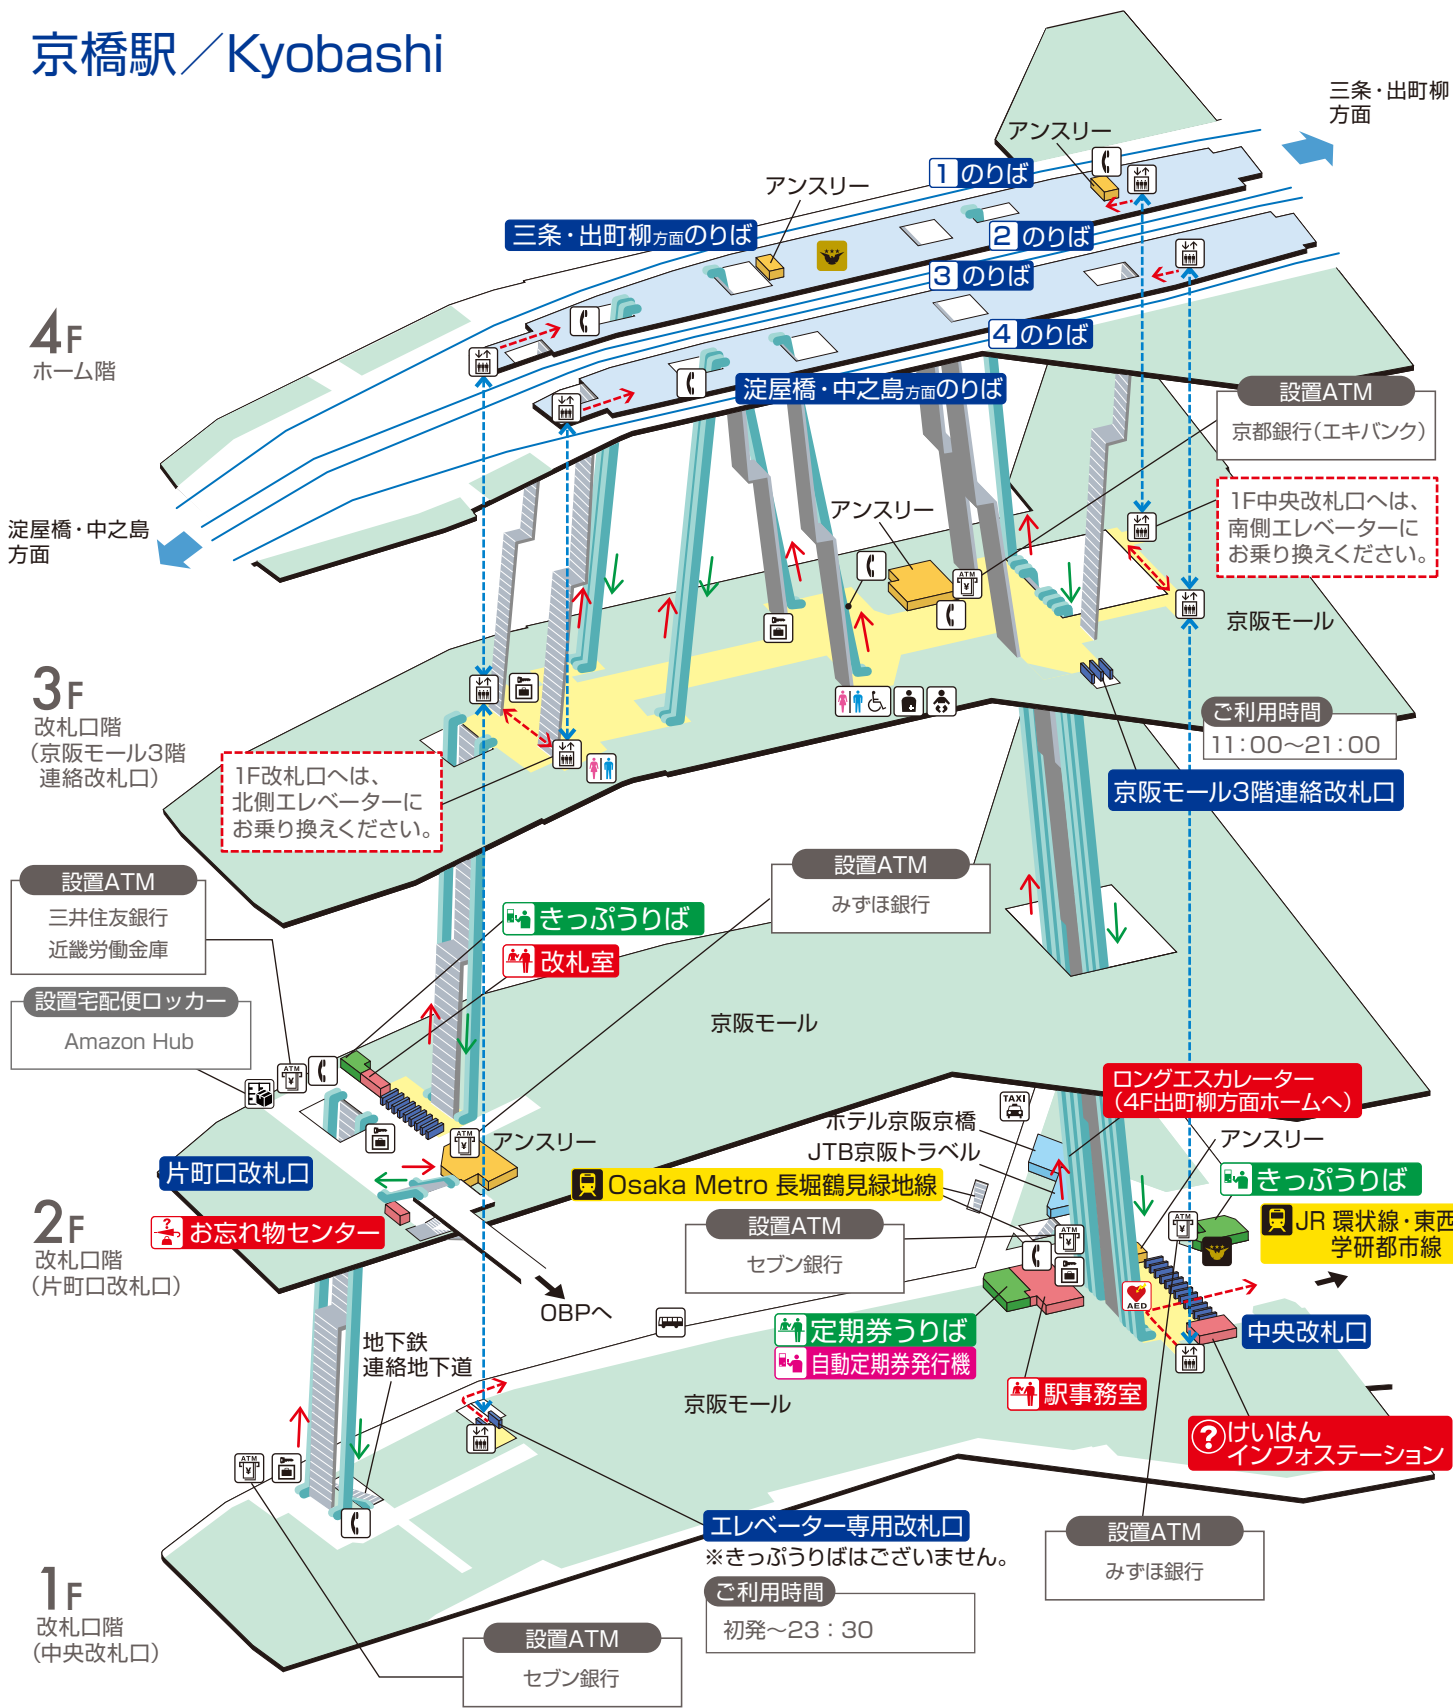

京橋駅 / Kyobashi

| | | | |
|------------|-------------------|------------------------------|----------|
| 階 段 | 改札内・コンコース | 通 路 | エレベーター経路 |
| エスカレーター | ホーム | 施 設 | バリアフリー経路 |
| 改札口 | ベビーキープ・ベビーシート | 電 話 | タクシーのりば |
| エレベーター | オストメイト | コインロッカー | バスのりば |
| トイレ | AED (自動体外式除細動器) | 宅配便ロッカー | ATM |
| 車いす利用可能トイレ | プレミアムカー券/ライナー券うりば | プレミアムカー券・ライナー券 キャッシュレス券売機 | |