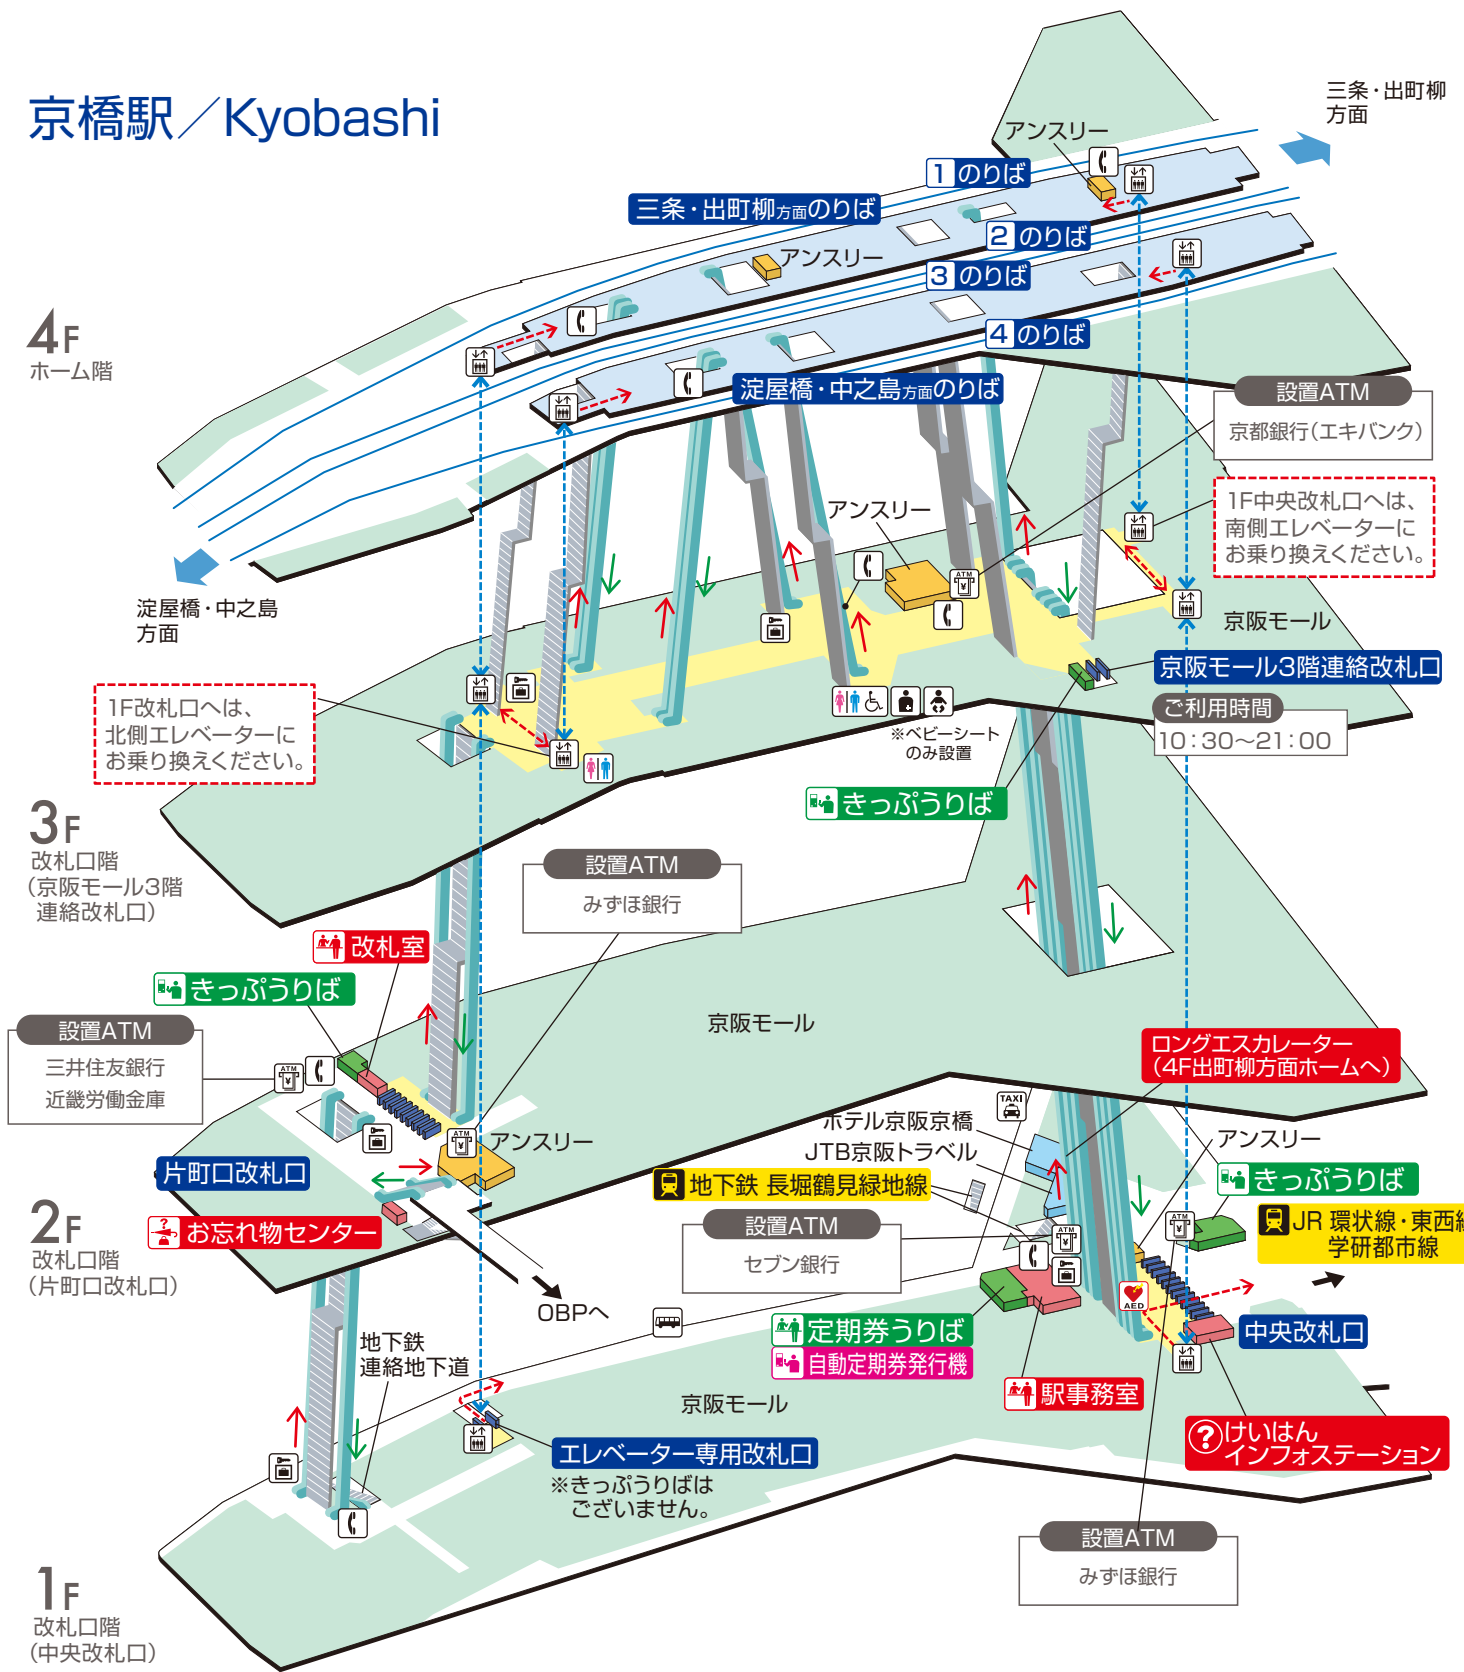

京橋駅 / Kyobashi

	階段		改札内・コンコース		通路		エレベーター経路
	エスカレーター		ホーム		施設		バリアフリー経路
	改札口		ベビーキープ・ベビーシート		電話		タクシーのりば
	エレベーター		オストメイト		コインロッカー		バスのりば
	トイレ		AED (自動体外式除細動器)		ATM		
	車いす利用可能トイレ				ステーションATM エキバンク		