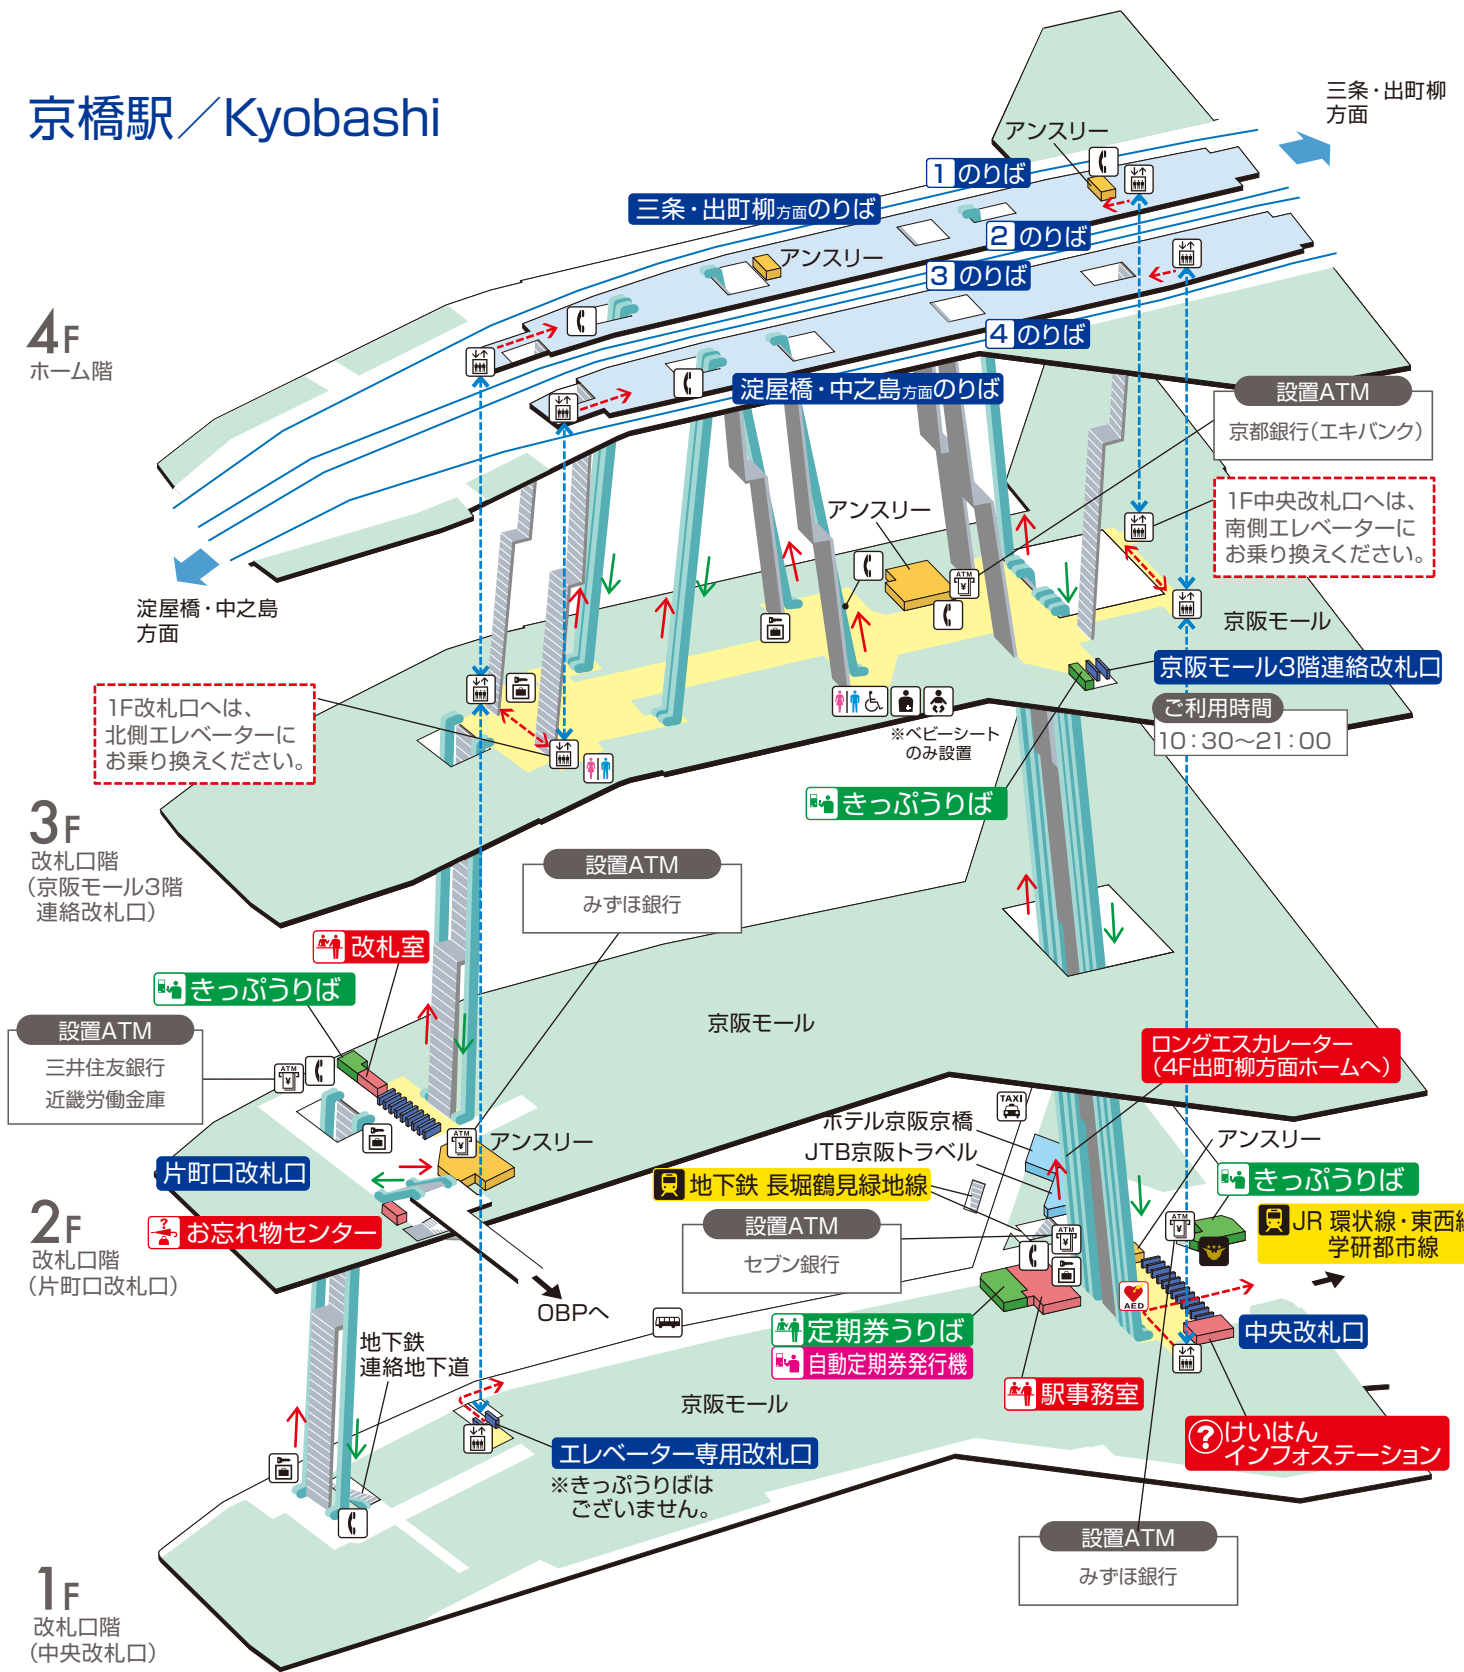

京橋駅 / Kyobashi

三条・出町柳方面

4F
ホーム階

淀屋橋・中之島方面

1F改札口へは、
北側エレベーターに
お乗り換えください。

3F
改札口階
(京阪モール3階
連絡改札口)

2F
改札口階
(片町口改札口)

1F
改札口階
(中央改札口)

ご利用時間
10:30~21:00

ロングエスカレーター
(4F出町柳方面ホームへ)

JR 環状線・東西線・
学研都市線

けいはん
インフォステーション

階 段	改札内・コンコース	通 路	エレベーター経路
エスカレーター	ホーム	施 設	バリアフリー経路
改札口	ベビーキープ・ ベビーシート	電 話	タクシーのりば
エレベーター	オストメイト	コインロッカー	バスのりば
トイレ	AED (自動体外式除細動器)	ATM	プレミアムカー券/ ライナー券うりば
車いす利用可能トイレ			