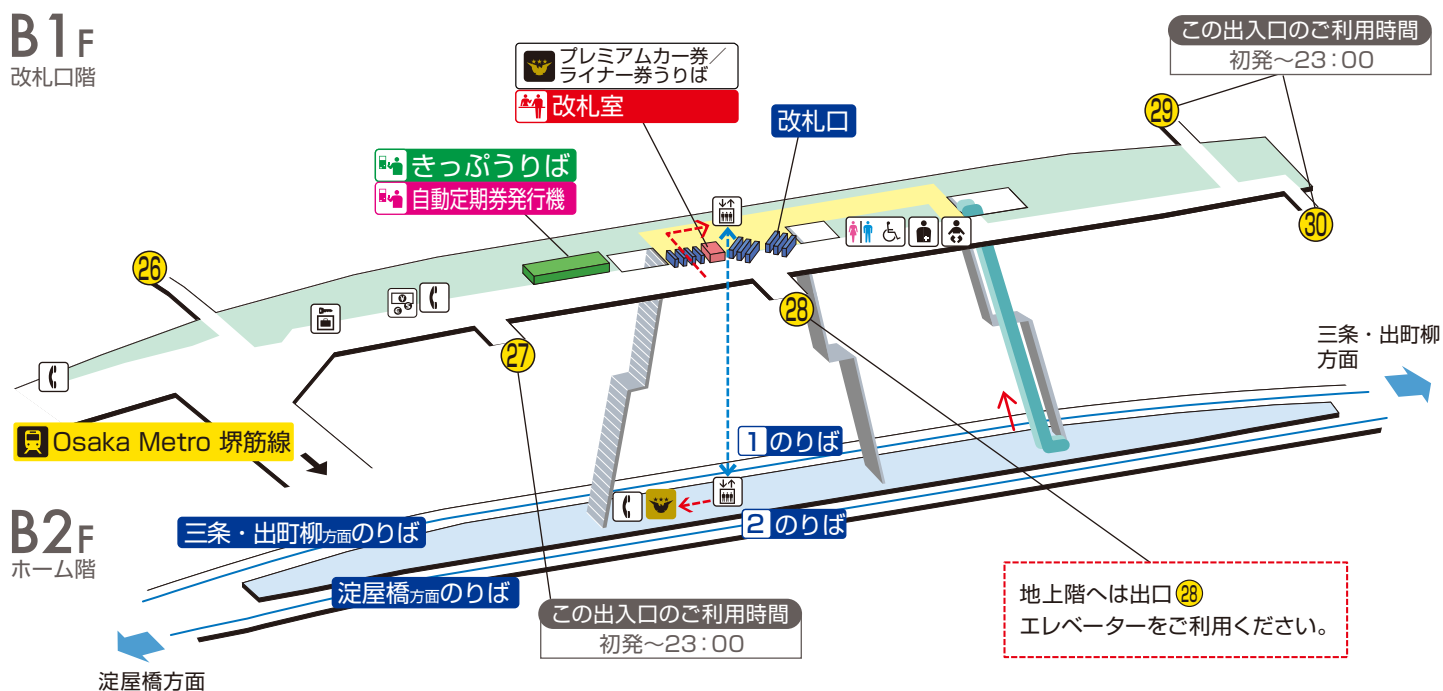

# 北浜駅 / Kitahama

**B1F**  
改札口階

	階段		改札内・コンコース		通路		エレベーター経路
	エスカレーター		ホーム		施設		バリアフリー経路
	改札口		ベビーキープ・ベビーシート		電話		出入口番号
	エレベーター		オストメイト		コインロッカー		
	車いす利用可能トイレ		プレミアムカー券/ライナー券うりば		プレミアムカー券・ライナー券 キャッシュレス券売機		
	外貨両替機						