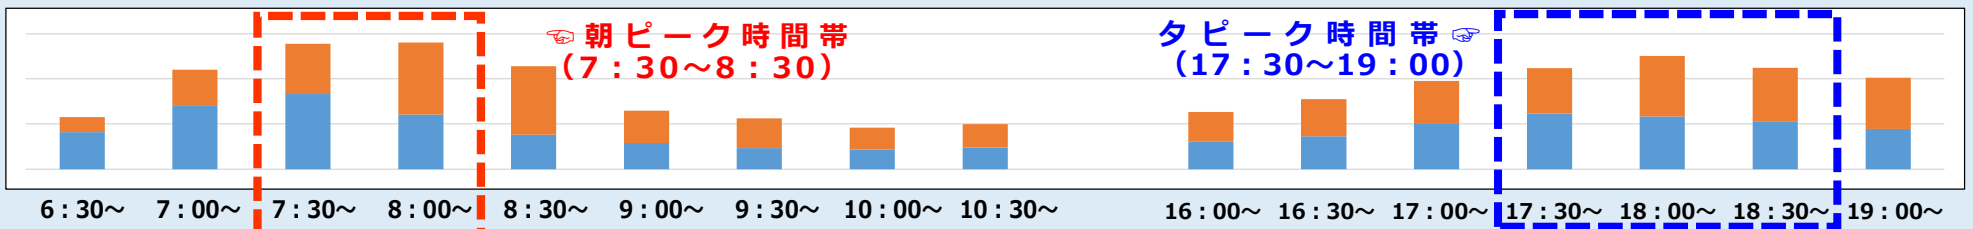

時差通勤のお願いについて

～主要駅における時間帯別改札ご利用状況のご案内～

新型コロナウイルス拡大防止の観点から**時差通勤**にご協力をお願いいたします。
主要駅における時間帯別改札ご利用状況をご案内いたしますので目安にさせていただきますようお願い申し上げます。

淀屋橋

京橋

枚方市

祇園四条

※10/26 (月) の改札機ご利用データのイメージ図です