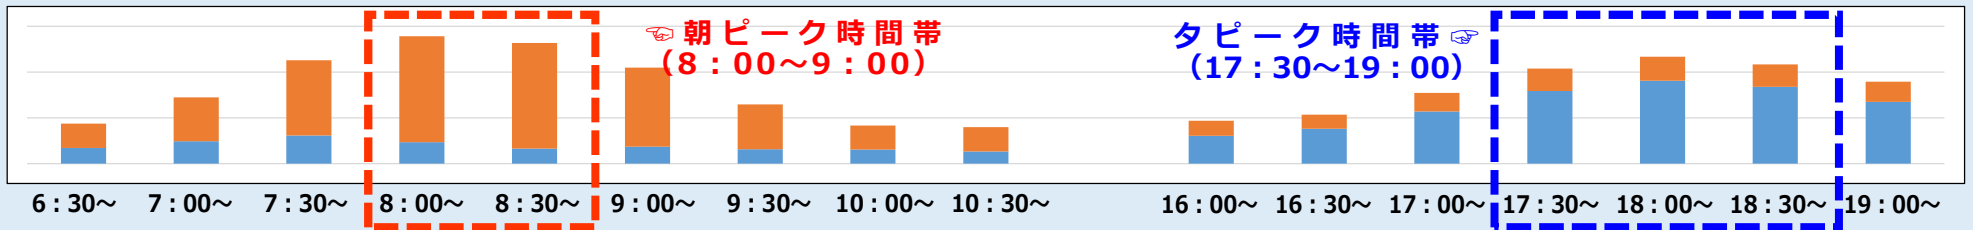

時差通勤のお願いについて

～主要駅における時間帯別改札ご利用状況のご案内～

新型コロナウイルス拡大防止の観点から**時差通勤**にご協力をお願いいたします。
主要駅における時間帯別改札ご利用状況をご案内いたしますので目安にさせていただきますようお願い申し上げます。

淀屋橋

京橋

枚方市

祇園四条

※10/26 (月) の改札機ご利用データのイメージ図です