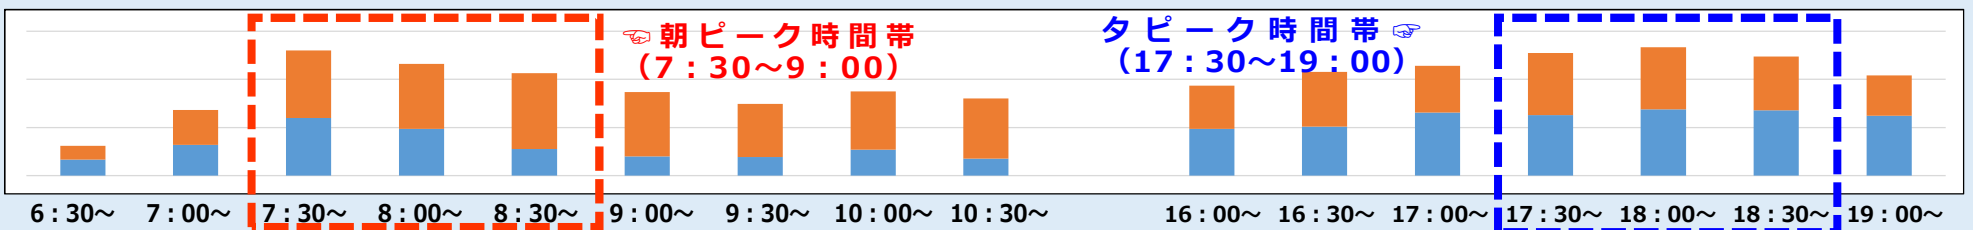

時差通勤のお願いについて

～主要駅における時間帯別改札ご利用状況のご案内～

新型コロナウイルス拡大防止の観点から**時差通勤**にご協力をお願いいたします。
主要駅における時間帯別改札ご利用状況をご案内いたしますので目安にさせていただきますようお願い申し上げます。

淀屋橋

京橋

枚方市

祇園四条

※10/26 (月) の改札機ご利用データのイメージ図です