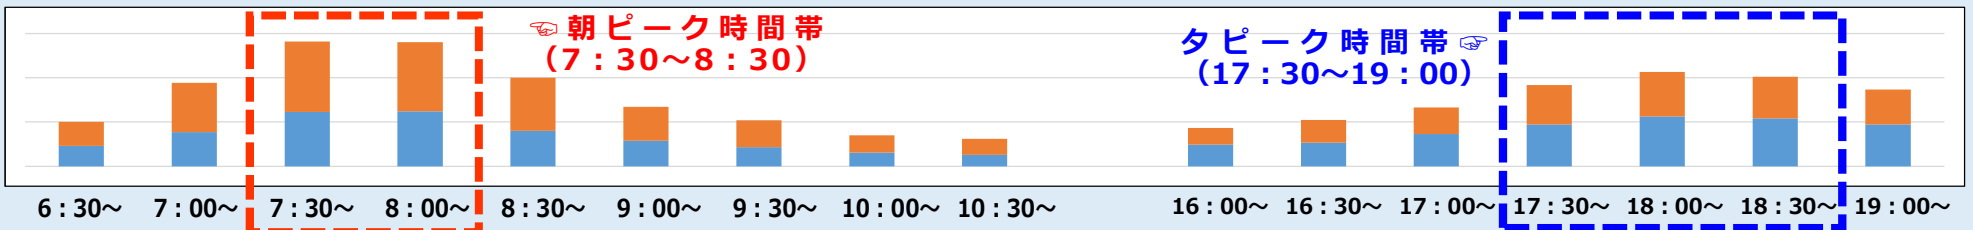

時差通勤のお願いについて

～主要駅における時間帯別改札ご利用状況のご案内～

新型コロナウイルス拡大防止の観点から**時差通勤**にご協力をお願いいたします。
主要駅における時間帯別改札ご利用状況をご案内いたしますので目安にさせていただきますようお願い申し上げます。

淀屋橋

京橋

枚方市

祇園四条

※10/26 (月) の改札機ご利用データのイメージ図です