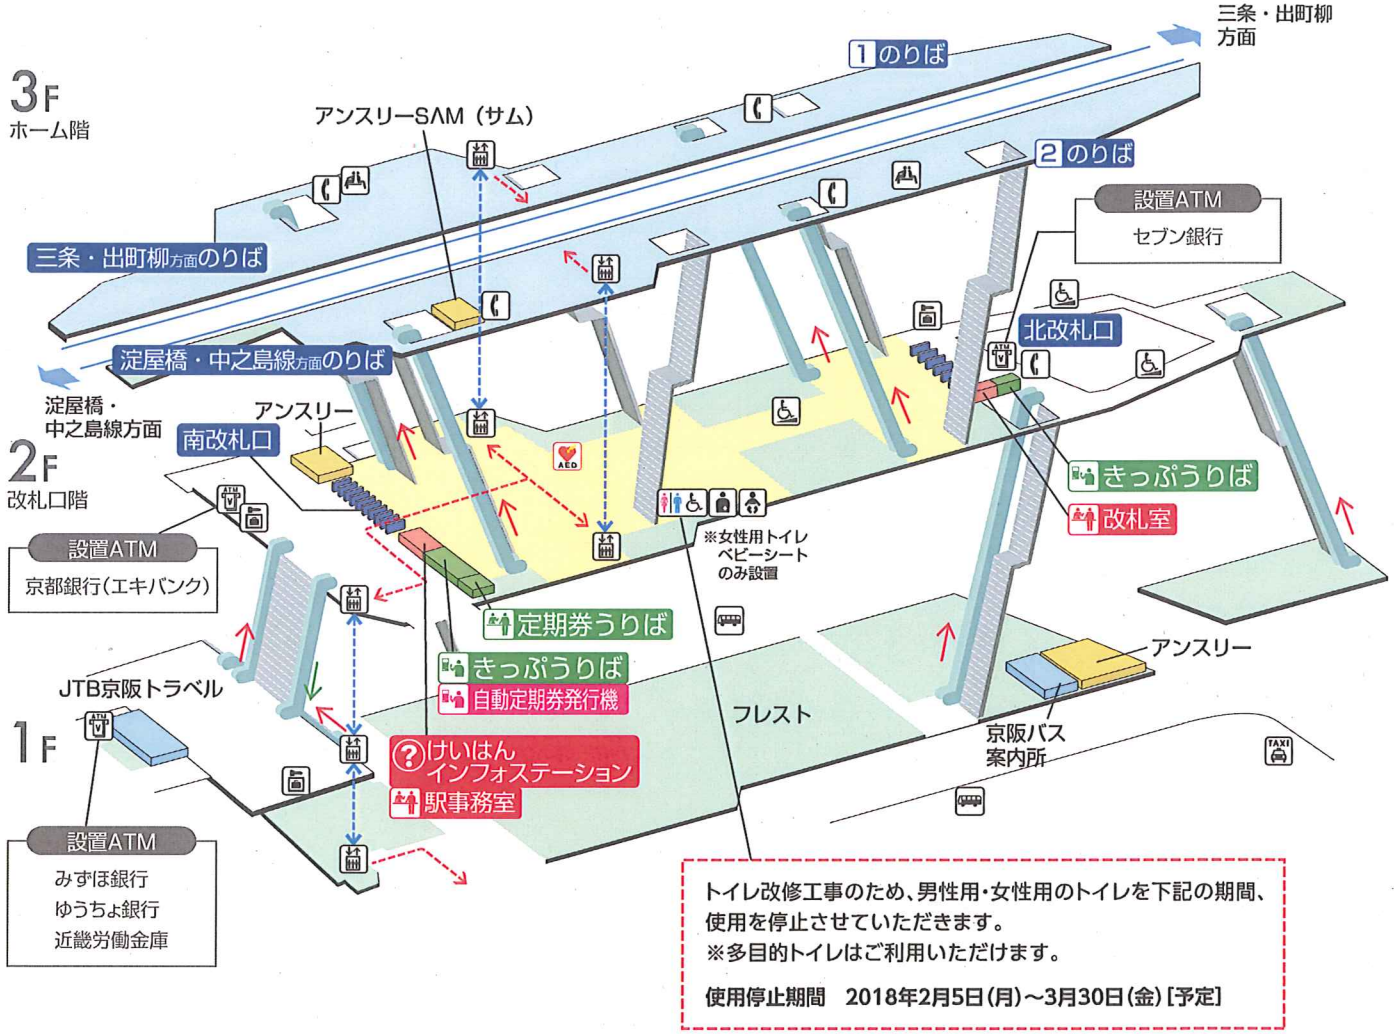

# 寝屋川市駅 / Neyagawashi

階段	改札内・コンコース	通路	エレベーター経路
エスカレーター	ホーム	施設	バリアフリー経路
改札口	スロープ	電話	タクシーのりば
エレベーター	待合室	コインロッカー	バスのりば
車いす利用可能トイレ	ベビーキープ・ベビーシート	ATM	
	オストメイト		
	AED (自動体外式除細動器)		

2018.2.5現在