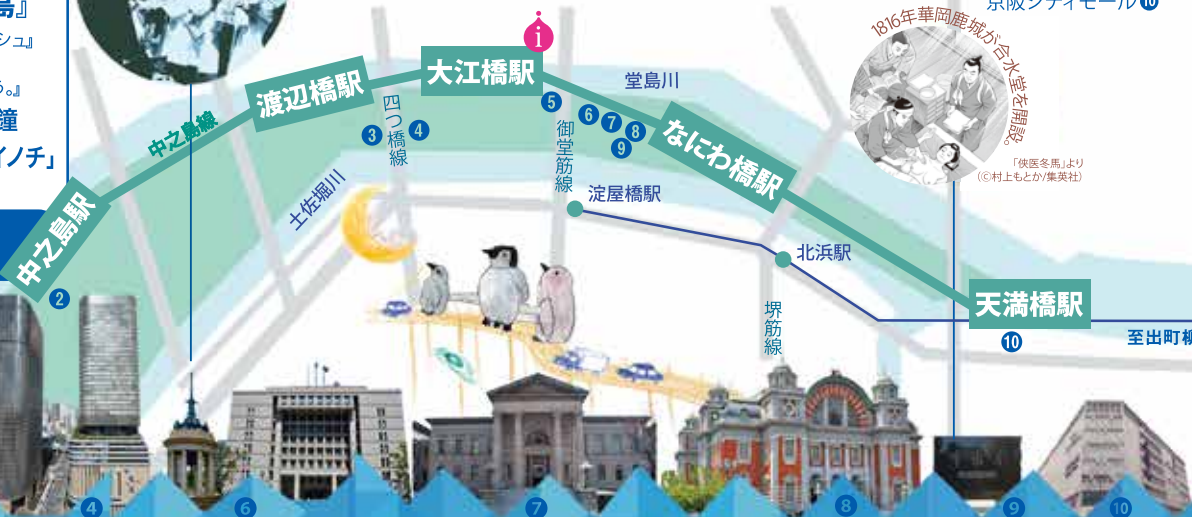

みんなの駅美術館『みんないきものがたり』つづくよどこまでも

Nakanoshima

12/24(土) 屋上庭園にて!!
イロイロアートの森!!

音楽・花・茶道・映像ヒカリであそぶアート。
音楽劇映画『生命誌版セロ弾きのゴーシュ』

12/25(日) 『知ってカンジテ中之島』

音楽劇映画『生命誌版セロ弾きのゴーシュ』

『伝え繋げたい大阪の歌』

『希望・未来の架け橋を、心の瞳で!! 歌う。』

鼎談「愛の鐘」みおつくしの鐘

シンポジウム「大阪中之島の歴史×イノチ」

「JIN-仁-」から「俠医冬馬」へ

グランキューブ大阪
キテミテ!!

昭和30年 みおつくしの鐘運動(傳)

- 1 大阪市北区役所
- 2 グランキューブ大阪
- 3 中之島フェスティバルタワー・ウエスト
- 4 中之島フェスティバルタワー
- 5 大江橋駅改札外 特設会場
- 6 大阪市役所本庁舎屋上 みおつくしの鐘
- 7 大阪府立中之島図書館
- 8 大阪市中央公会堂
- 9 合水堂顕彰碑
- 10 京阪シティモール

1816年華岡鹿城が合水堂を開堂

「俠医冬馬」より

(©村上もとか/集英社)

■ インフォメーション: 大江橋駅改札外特設会場 12:00~19:00
■ 改札内の観覧は入場券が必要です。

【主催】京阪ホールディングス(株)、京阪電気鉄道(株)、中之島高速鉄道(株)、DESIGN DOT

キテミテ中之島HP
www.keihan.co.jp/traffic/kitemite/

つづく! 未来の大人達へ みんながアーティスト!
みんなが幸せな未来にそうぞうをふくらませよう!
アート・コミュニケーションで
こころワクワクする 幸せな未来をそうぞうしよう!

芸術をきっかけに中之島を訪れ、愛着と理解を深めていただくとともに、中之島が持つ「文化・芸術の地」というイメージの発信を目指すもので、11回目の開催となります。「みんないきものがたりつづくよどこまでも」をテーマに、同じ地球でともに生きるいきものを向け、地球環境や命の大切さを考えていただく絵画募集作品を中之島駅に展示します。そして中之島線4駅に加え、サテライト会場7か所に、沿線の子供たちの作品、一般募集作品をアーティスト作品がコラボレーションした展示を行い、アートの魅力を通して、人・まち・歴史をつないで、子供から大人まで交流できる場所を作り上げてまいります。また本年は、京阪電車が主催する「京阪Kidsアートフェス2022」とのコラボレーション作品展示、「京阪Kidsアートフェストレイン」を運転します。アートのチカラにより、人々を勇気づけ、ストレスを緩和し、人と人との心の交流をはかる機会になることを願っています。