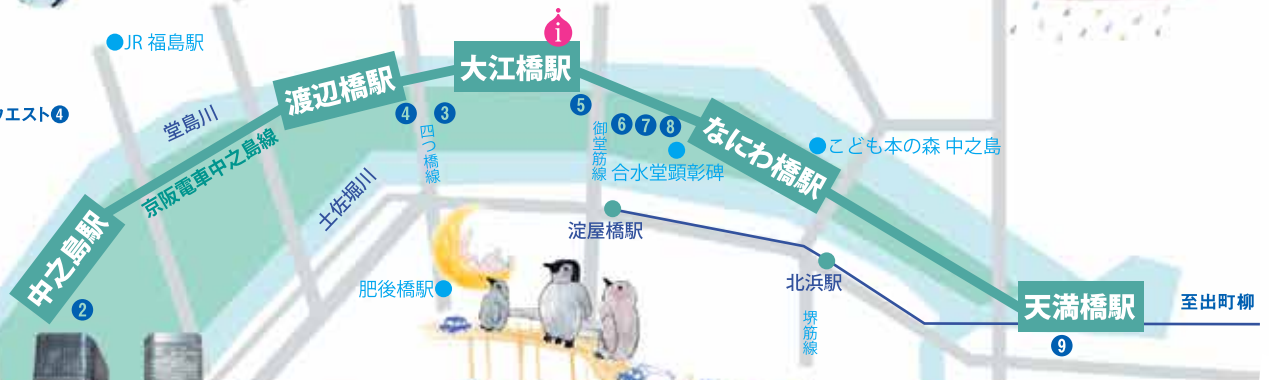

# キテミテ中之島

2021.11/20(土)~12/26(日)

つづく!! 未来の大人たちへ

合言葉は  
こころスイッチ  
和気アイアイ

こころHOTする場面に遭遇!! Artist × 未来の大人たちの作品で!!

## みんなの駅美術館『みんないきものがたり』つづくなどこまでも

中之島エリアの駅や施設で多彩なアート展示  
観る・体感する! 期間限定“みんなの駅美術館”

Art exhibition happening at all stations on Keihan Railway  
Nakanoshima Line Railway and facilities in Nakanoshima area.

- 1 大阪市北区役所
- 2 大阪府立国際会議場
- 3 中之島フェスティバルタワー
- 4 中之島フェスティバルタワー・ウエスト
- 5 京阪電車中之島線  
大江橋駅改札外特設会場
- 6 大阪市役所
- 7 大阪府立中之島図書館
- 8 大阪市中心公会堂
- 9 京阪シティモール

[www.keihan.co.jp/traffic/kitemite/](http://www.keihan.co.jp/traffic/kitemite/)

■インフォメーション: 大江橋駅改札外特設会場には案内係が常駐しています(10:30~18:30)  
■改札内の観覧は入場券が必要です。

こころまちつくろう  
KEIHAN  
京阪ホールディングス

こころまちつくろう  
KEIHAN  
京阪電車

中之島高速鉄道

駅からはじまるアートイベント「キテミテ中之島」とは  
 芸術をきっかけに中之島を訪れ、愛着と理解を深めていただくとともに、中之島が持つ「文化・芸術の地」というイメージの発信を目指すもので、10回目の開催となります。「みんないきものがたり つづくよこまでも」をテーマに、同じ地球でともに生きるいきもの11目を向け、地球環境や命の大切さを考えていただく絵画募集作品を中之島駅に展示します。そしてメイン会場の中之島線4駅に加え、サテライト会場8か所に、沿線の子供たちの作品、一般募集作品をアーティスト作品がコラボレーションした展示を行ない、アートの魅力を通して、人・まち・歴史をつないで、子供から大人まで交流できる場所を作り上げてまいります。また本年は、京阪電車が主催する「京阪Kids絵画展」とのコラボレーション作品を展示するとともに、京阪グループのSDGs達成に向けた取り組みの一環として、電車内に募集絵画を展示した「未来は、楽しく変えていこう。KEIHAN BIOSTYLE キッズ号」を運転します。アートのチカラにより、人々を勇気づけ、ストレスを緩和し、人と人との心の交流をはかる機会になることを願っています。