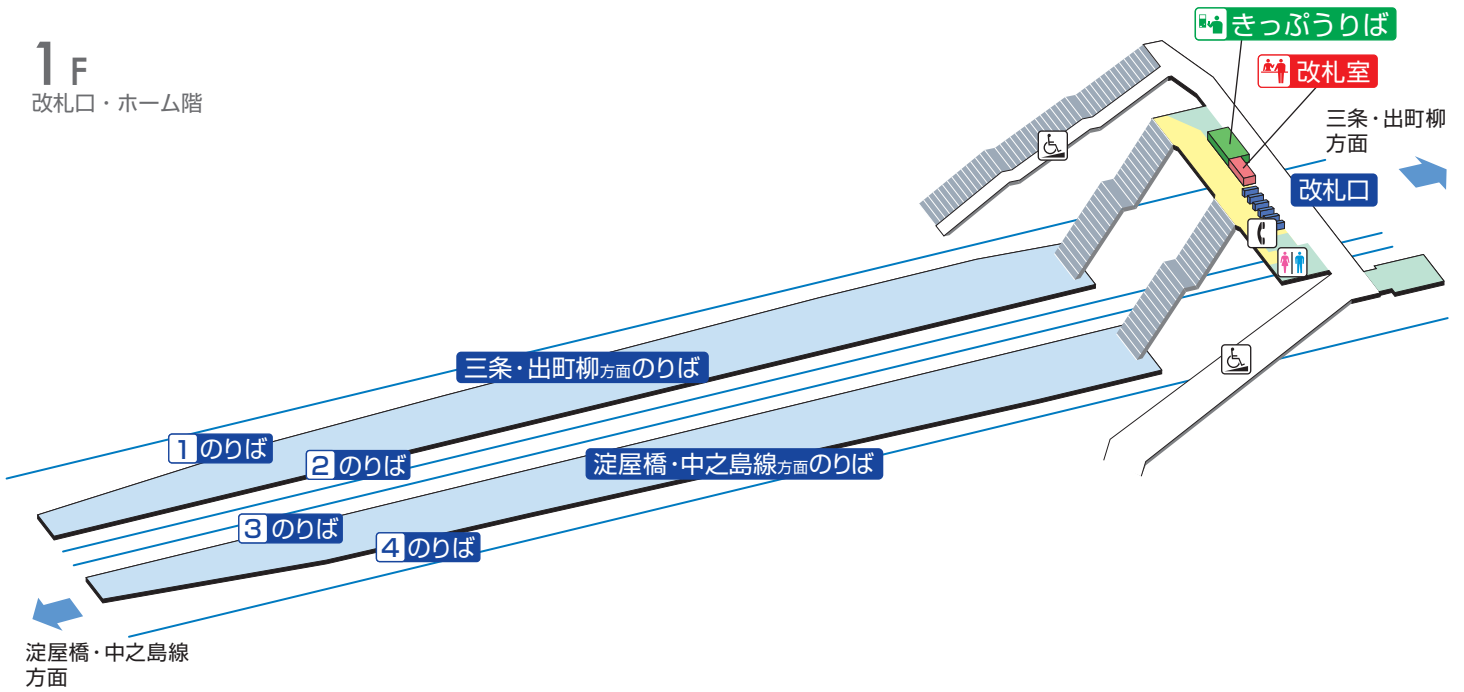

深草駅 / Fukakusa

1F

改札口・ホーム階

淀屋橋・中之島線
方面

三条・出町柳
方面

改札口

改札室

きっぷうりば

三条・出町柳方面のりば

淀屋橋・中之島線方面のりば

1のりば

2のりば

3のりば

4のりば

	階段		改札内・コンコース		通路
	改札口		ホーム		施設
	トイレ		スロープ		電話

2008.10.19現在