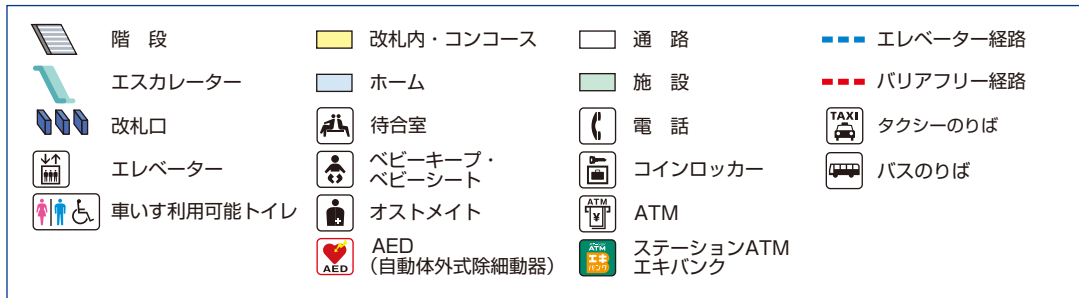

樟葉駅 / Kuzuha

2F
ホーム階

三条・出町柳
方面

※21時以降は下り運転

三条・出町柳方面のりば

※10時以降は下り運転

淀屋橋・中之島線方面のりば

1のりば

2のりば

3のりば

4のりば

売店

売店

淀屋橋・
中之島線方面

けいはん
インフォステーション
駅事務室

定期券うりば

1F
改札口階

改札口

きっぷうりば

自動定期券発行機

京阪交通社

2010.7.16現在