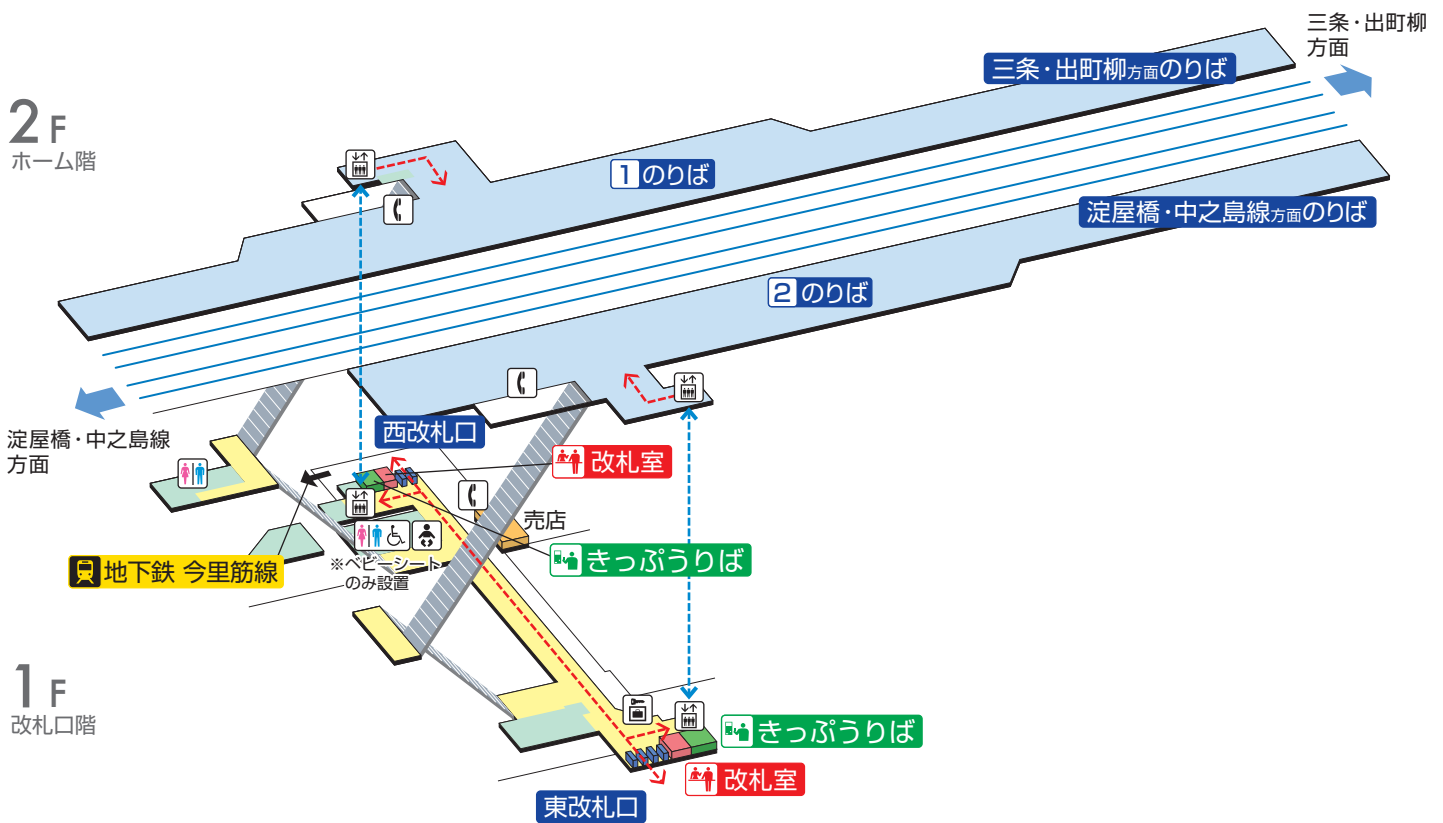

# 関目駅 / Sekime

**1F 改札口階**

|  |            |  |               |  |    |  |          |
|--|------------|--|---------------|--|----|--|----------|
|  | 階段         |  | 改札内・コンコース     |  | 通路 |  | エレベーター経路 |
|  | 改札口        |  | ホーム           |  | 施設 |  | バリアフリー経路 |
|  | エレベーター     |  | ベビーキープ・ベビーシート |  | 電話 |  |          |
|  | トイレ        |  | コインロッカー       |  |    |  |          |
|  | 車いす利用可能トイレ |  |               |  |    |  |          |