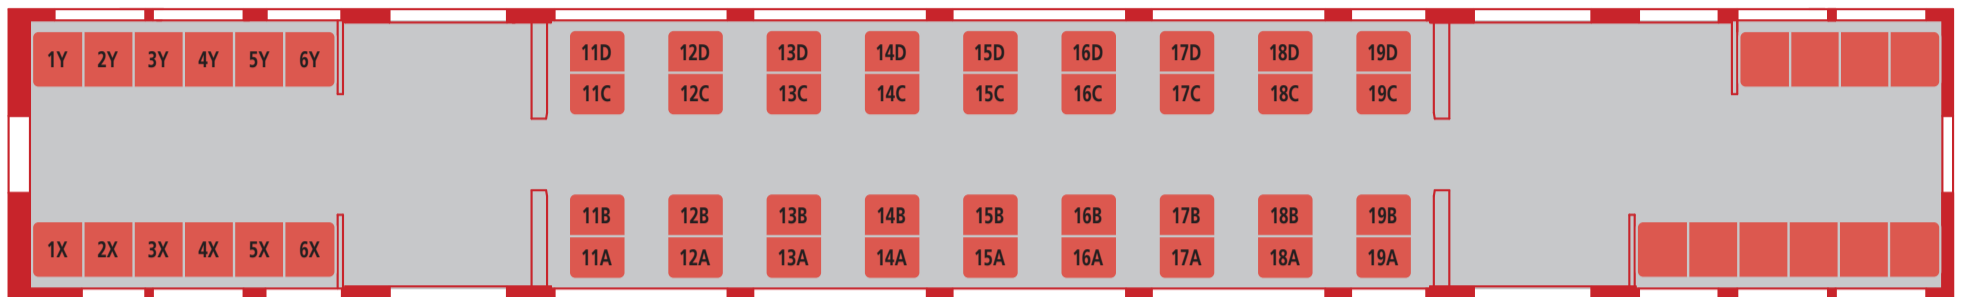

1号車

2号車(弱冷房車)・3号車・5号車・7号車

4号車

6号車<プレミアムカー>

8号車

車いすをご利用のお客さまのためにプレミアムカー内の車いすスペース付近の席(2A、2B)を前日まで確保しています。  
お求めのお客さまはご乗車の前日までに駅のプレミアムカー券発売所にお申し出ください。※2号車は弱冷房車となりますのでご注意ください。