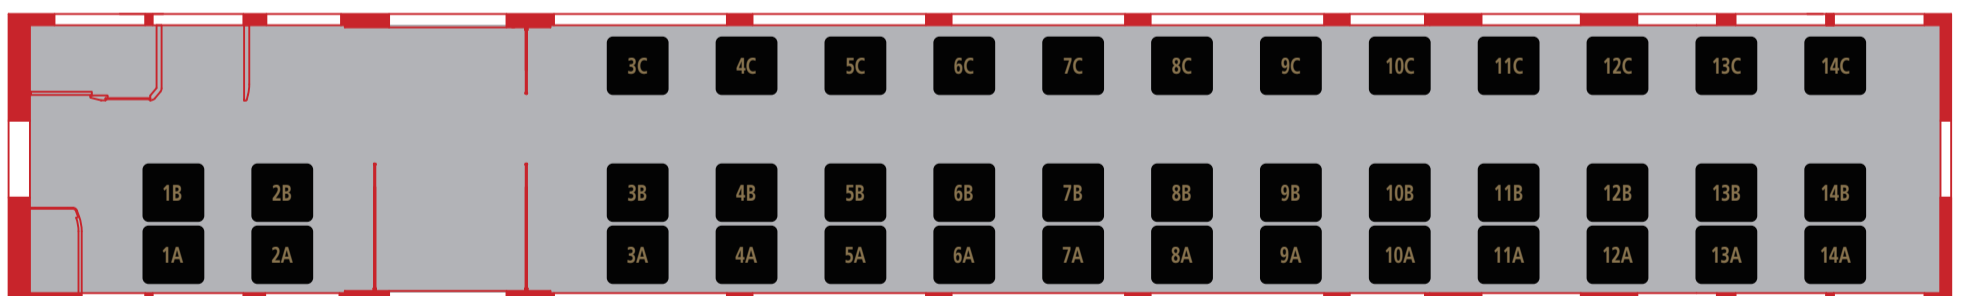

1号車

2号車(弱冷房車)・3号車・5号車・7号車

4号車

6号車<プレミアムカー>

8号車

車いすをご利用のお客さまのためにプレミアムカー内の車いすスペース付近の席(2A、2B)を前日まで確保しています。  
お求めのお客さまはご乗車の前日までに駅のプレミアムカー券発売所にお申し出ください。※2号車は弱冷房車となりますのでご注意ください。