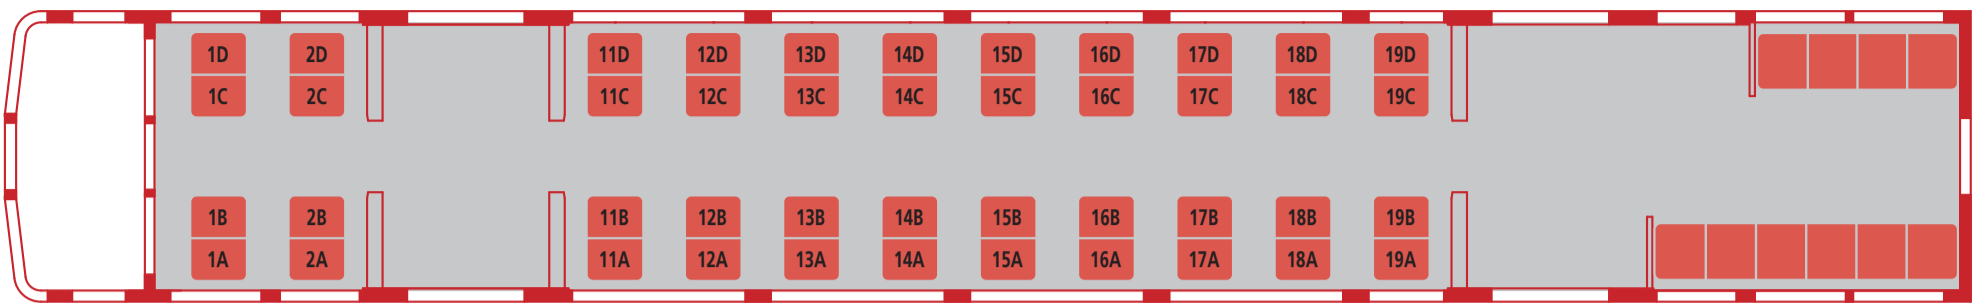

1号車

2号車(弱冷房車)・3号車・5号車・7号車

4号車

6号車<プレミアムカー>

8号車

車いすをご利用のお客さまのためにプレミアムカー内の車いすスペース付近の席(2A、2B)を前日まで確保しています。  
お求めのお客さまはご乗車の前日までに駅のプレミアムカー券発売所にお申し出ください。※2号車は弱冷房車となりますのでご注意ください。