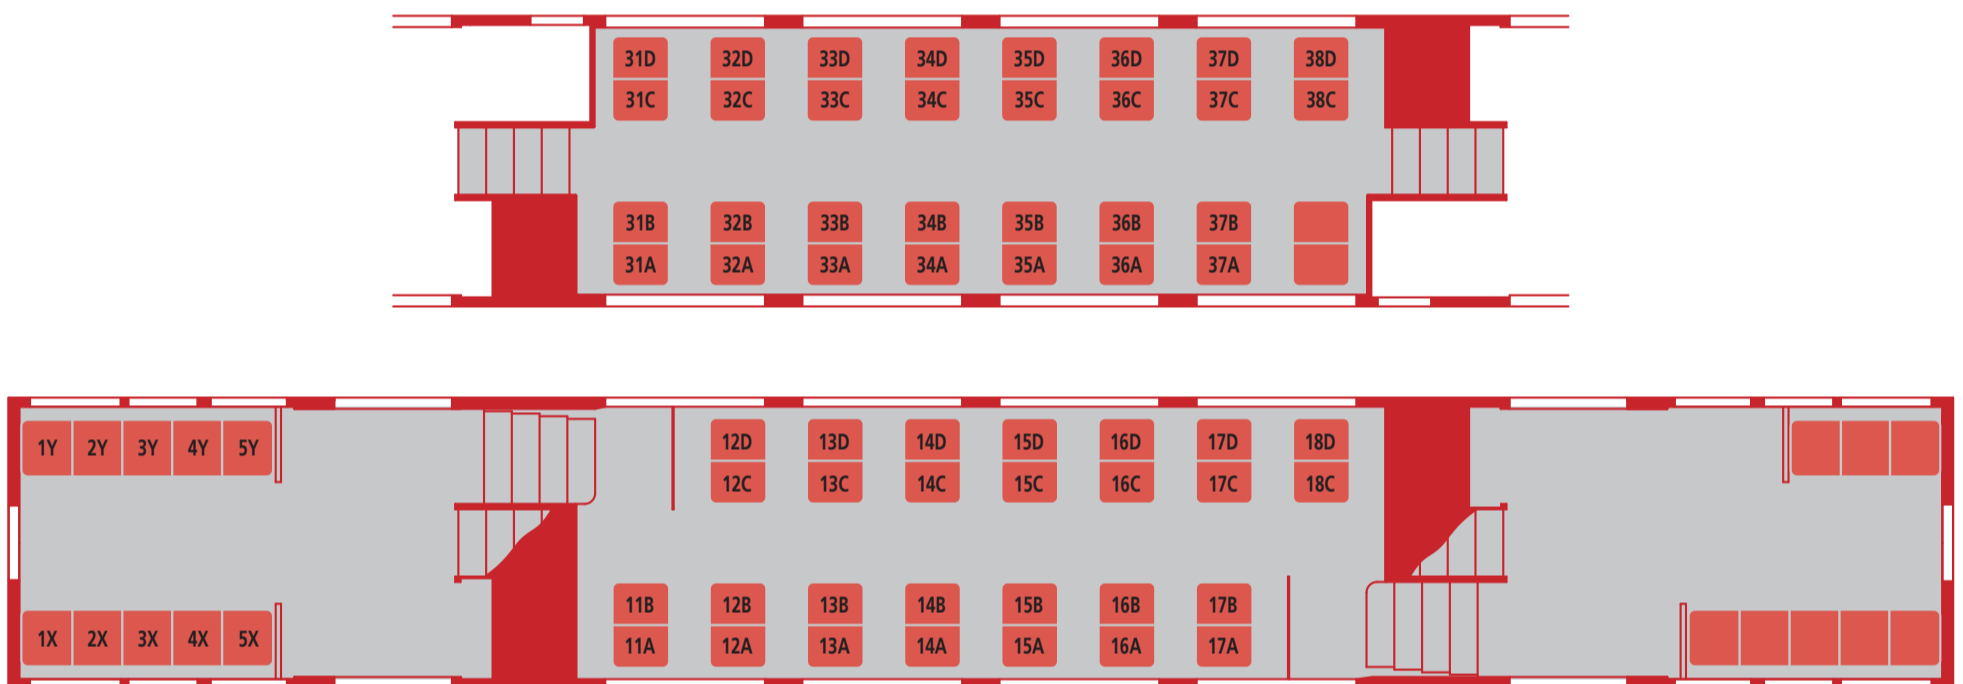

1号車

2号車(弱冷房車)・3号車・5号車・7号車

4号車

6号車<プレミアムカー>

8号車

車いすをご利用のお客さまのためにプレミアムカー内の車いすスペース付近の席(2A、2B)を前日まで確保しています。  
お求めのお客さまはご乗車の前日までに駅のプレミアムカー券発売所にお申し出ください。※2号車は弱冷房車となりますのでご注意ください。