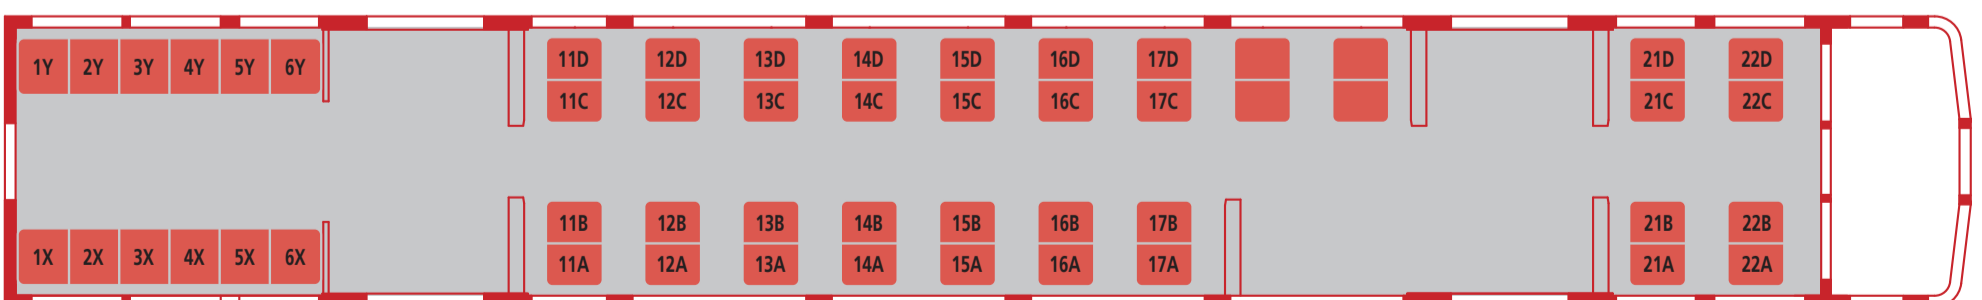

1号車

2号車(弱冷房車)・3号車・5号車・7号車

4号車

6号車<プレミアムカー>

8号車

車いすをご利用のお客さまのためにプレミアムカー内の車いすスペース付近の席(2A、2B)を前日まで確保しています。  
お求めのお客さまはご乗車の前日までに駅のプレミアムカー券発売所にお申し出ください。※2号車は弱冷房車となりますのでご注意ください。