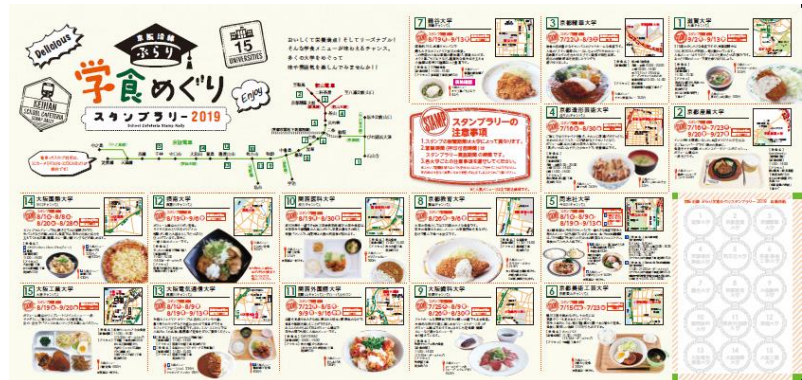

2019(令和元)年6月25日

「京阪沿線 ぶらり学食めぐりスタンプラリー2019」を開催します

- 京阪グループの沿線に立地する大学 15 校の学食をめぐるスタンプラリー
- スタンプ数に応じてご応募いただき、当選された方には
 各大学のオリジナルグッズと京阪電車オリジナルグッズの詰め合わせを進呈

京阪ホールディングス株式会社(本社：大阪市中央区、社長：石丸昌宏)では、2019年7月15日(月・祝)から9月27日(金)まで、京阪グループの沿線に立地する大学の学食をめぐるスタンプラリー「京阪沿線 ぶらり学食めぐりスタンプラリー2019」を開催します。

これは、沿線の大学との連携強化の一環として実施するもので、普段あまり訪れる機会がない大学の食堂を幅広い年齢層の方々に巡っていただき、地域との交流を促進することを目的としています。今年で3回目の開催となり、京阪線や大津線、叡山電車沿線から、これまでで最も多い15校に参加いただきます。当社では、本企画をきっかけに、沿線の多くの大学を知っていただき、「通学に便利な京阪グループの沿線」として、広く認識いただけることを目指しています。

期間中に集めたスタンプ数に応じてご応募いただき、抽選の結果、当選された方には各大学のオリジナルグッズと京阪電車オリジナルグッズの詰め合わせを進呈します。

詳細は別紙のとおりです。

(表紙)

(中面)

「京阪沿線 ぶらり学食めぐりスタンプラリー2019」パンフレット

(別紙)

【実施期間】 2019年7月15日(月・祝)～9月27日(金)

※スタンプの設置期間は大学によって異なります。

参加する全15校のオリジナルグッズと
京阪電車オリジナルグッズの詰め合わせ

B賞 30名様(スタンプ数：3～6個)

参加する大学15校のうち、8校のオリジナルグッズと
京阪電車オリジナルグッズの詰め合わせ

※B賞の8大学は指定いただけません。

【お客さまの問合せ先】

京阪電車お客さまセンター

TEL：06-6945-4560(平日9時～19時、土休日9時～17時)

The poster features a central graphic with a graduation cap containing the text '京阪沿線 ぶらり' and '15 UNIVERSITIES'. Below it, the title '学食めぐり' is written in large, colorful characters, followed by 'スタンプラリー-2019' and 'School Cafeteria Stamp Rally'. To the left, there are logos for 'Delicious', 'KEIHAN SCHOOL CAFETERIA STAMP RALLY', and a note about IC card usage. To the right, a map shows the 15 participating universities along the Keihan and private rail lines, numbered 1 through 15. A text box on the right encourages participation by visiting university cafeterias for delicious and affordable meals.