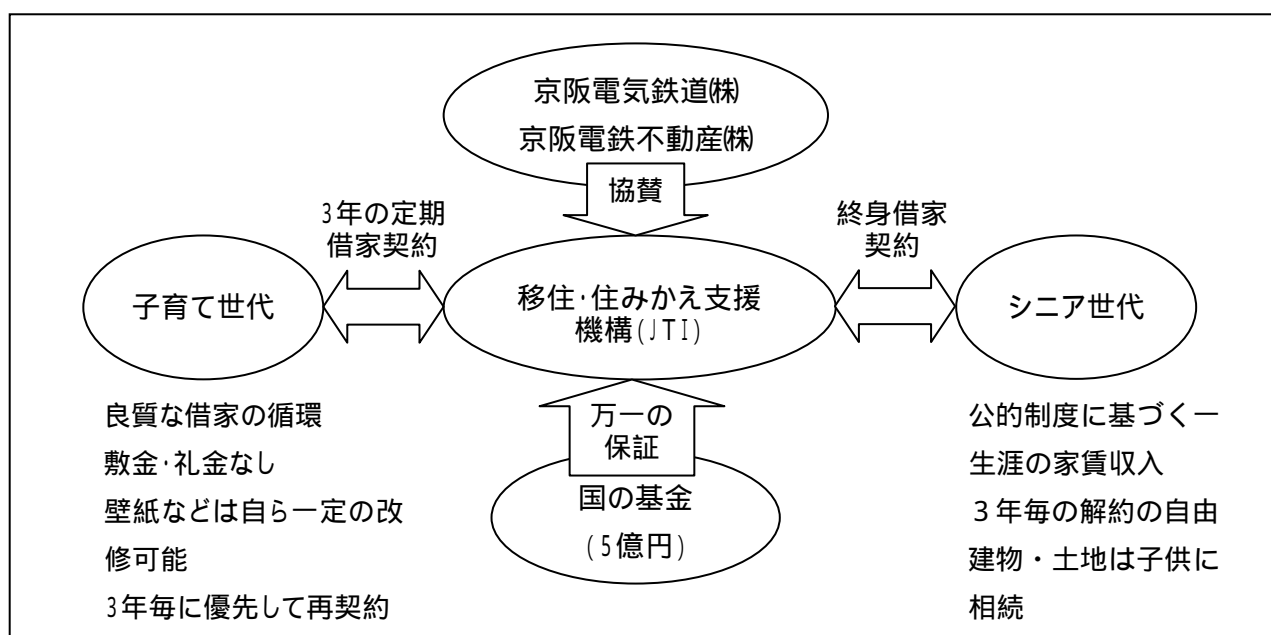

(別紙)

【概要】

事業の概要

1. 事業開始日

平成 23 年 3 月 3 日 (木)

2. 事業者

一般社団法人移住・住みかえ支援機構 (J T I) 、京阪電気鉄道株式会社、京阪電鉄不動産株式会社

国土交通省が管轄する (財) 高齢者住宅財団の住替支援保証業務の事業実施主体として認可を受けて、公的移住・住みかえ支援制度の実施・運営にあっている国内唯一の団体。

3. 事業の仕組み

J T I がシニア世代 (50 歳以上) の住宅を最長で終身にわたって借り上げます。なお、京阪電鉄不動産が契約業務を代行します。

借り上げた住宅を京阪電鉄不動産の仲介により子育て世代に転貸します。3 年の定期借家契約で契約主体は J T I ですが、契約業務は京阪電鉄不動産が代行します。

4. 事業の特徴

マイホームがもうひとつの「年金」に

最長で終身借上げ、空き家の際も最低家賃を保証

万々に備え、国の基金があるから安心

売却しないので家に戻ることも可能

ハウジングライフ (住生活) プランナーがしっかりサポート

借上げられた住宅は子育て世帯などに転貸。

制度を利用された方のマイホームが若い世代をサポート