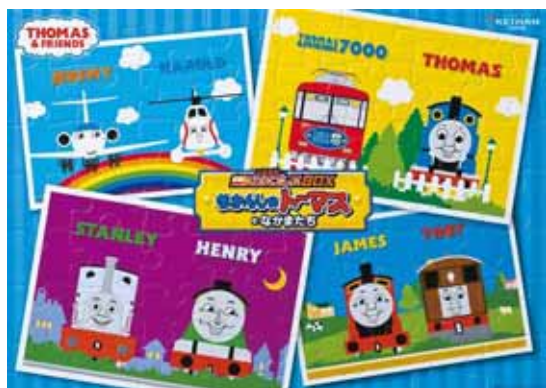

(別紙)

「京阪電車エクスプレスBOX 2」概要

1. 商品名 京阪電車エクスプレスBOX 2
2. 発売金額 1セット1,200円(税込)
3. 発売開始 主要駅は平成21年9月19日(土)午前9時から
  京阪百貨店は同日午前10時から
4. 発売場所 中之島、淀屋橋、天満橋、京橋、守口市、寝屋川市、香里園、枚方市、樟葉、中書島、丹波橋、祇園四条、三条、浜大津の各駅事務室、京阪百貨店守口店
  予約・通信販売は行いません。数に限りがありますので売り切れの場合はご了承ください。
5. 特徴 プルバック式ぜんまいで走るプラスチック製の電車型玩具(1両編成、サイズ:正面横約6cm×高さ約8cm×長さ約18cm)。屋根部が蓋になっていて、蓋をあけると本体の中にジグソーパズル(56ピース)と仕上がり見本が掲載された紙が1枚入っています(パズルの図柄は種類によって異なります)。
  対象年齢3歳以上

京阪電車7000系きかんしゃトーマス号
に入っているパズル